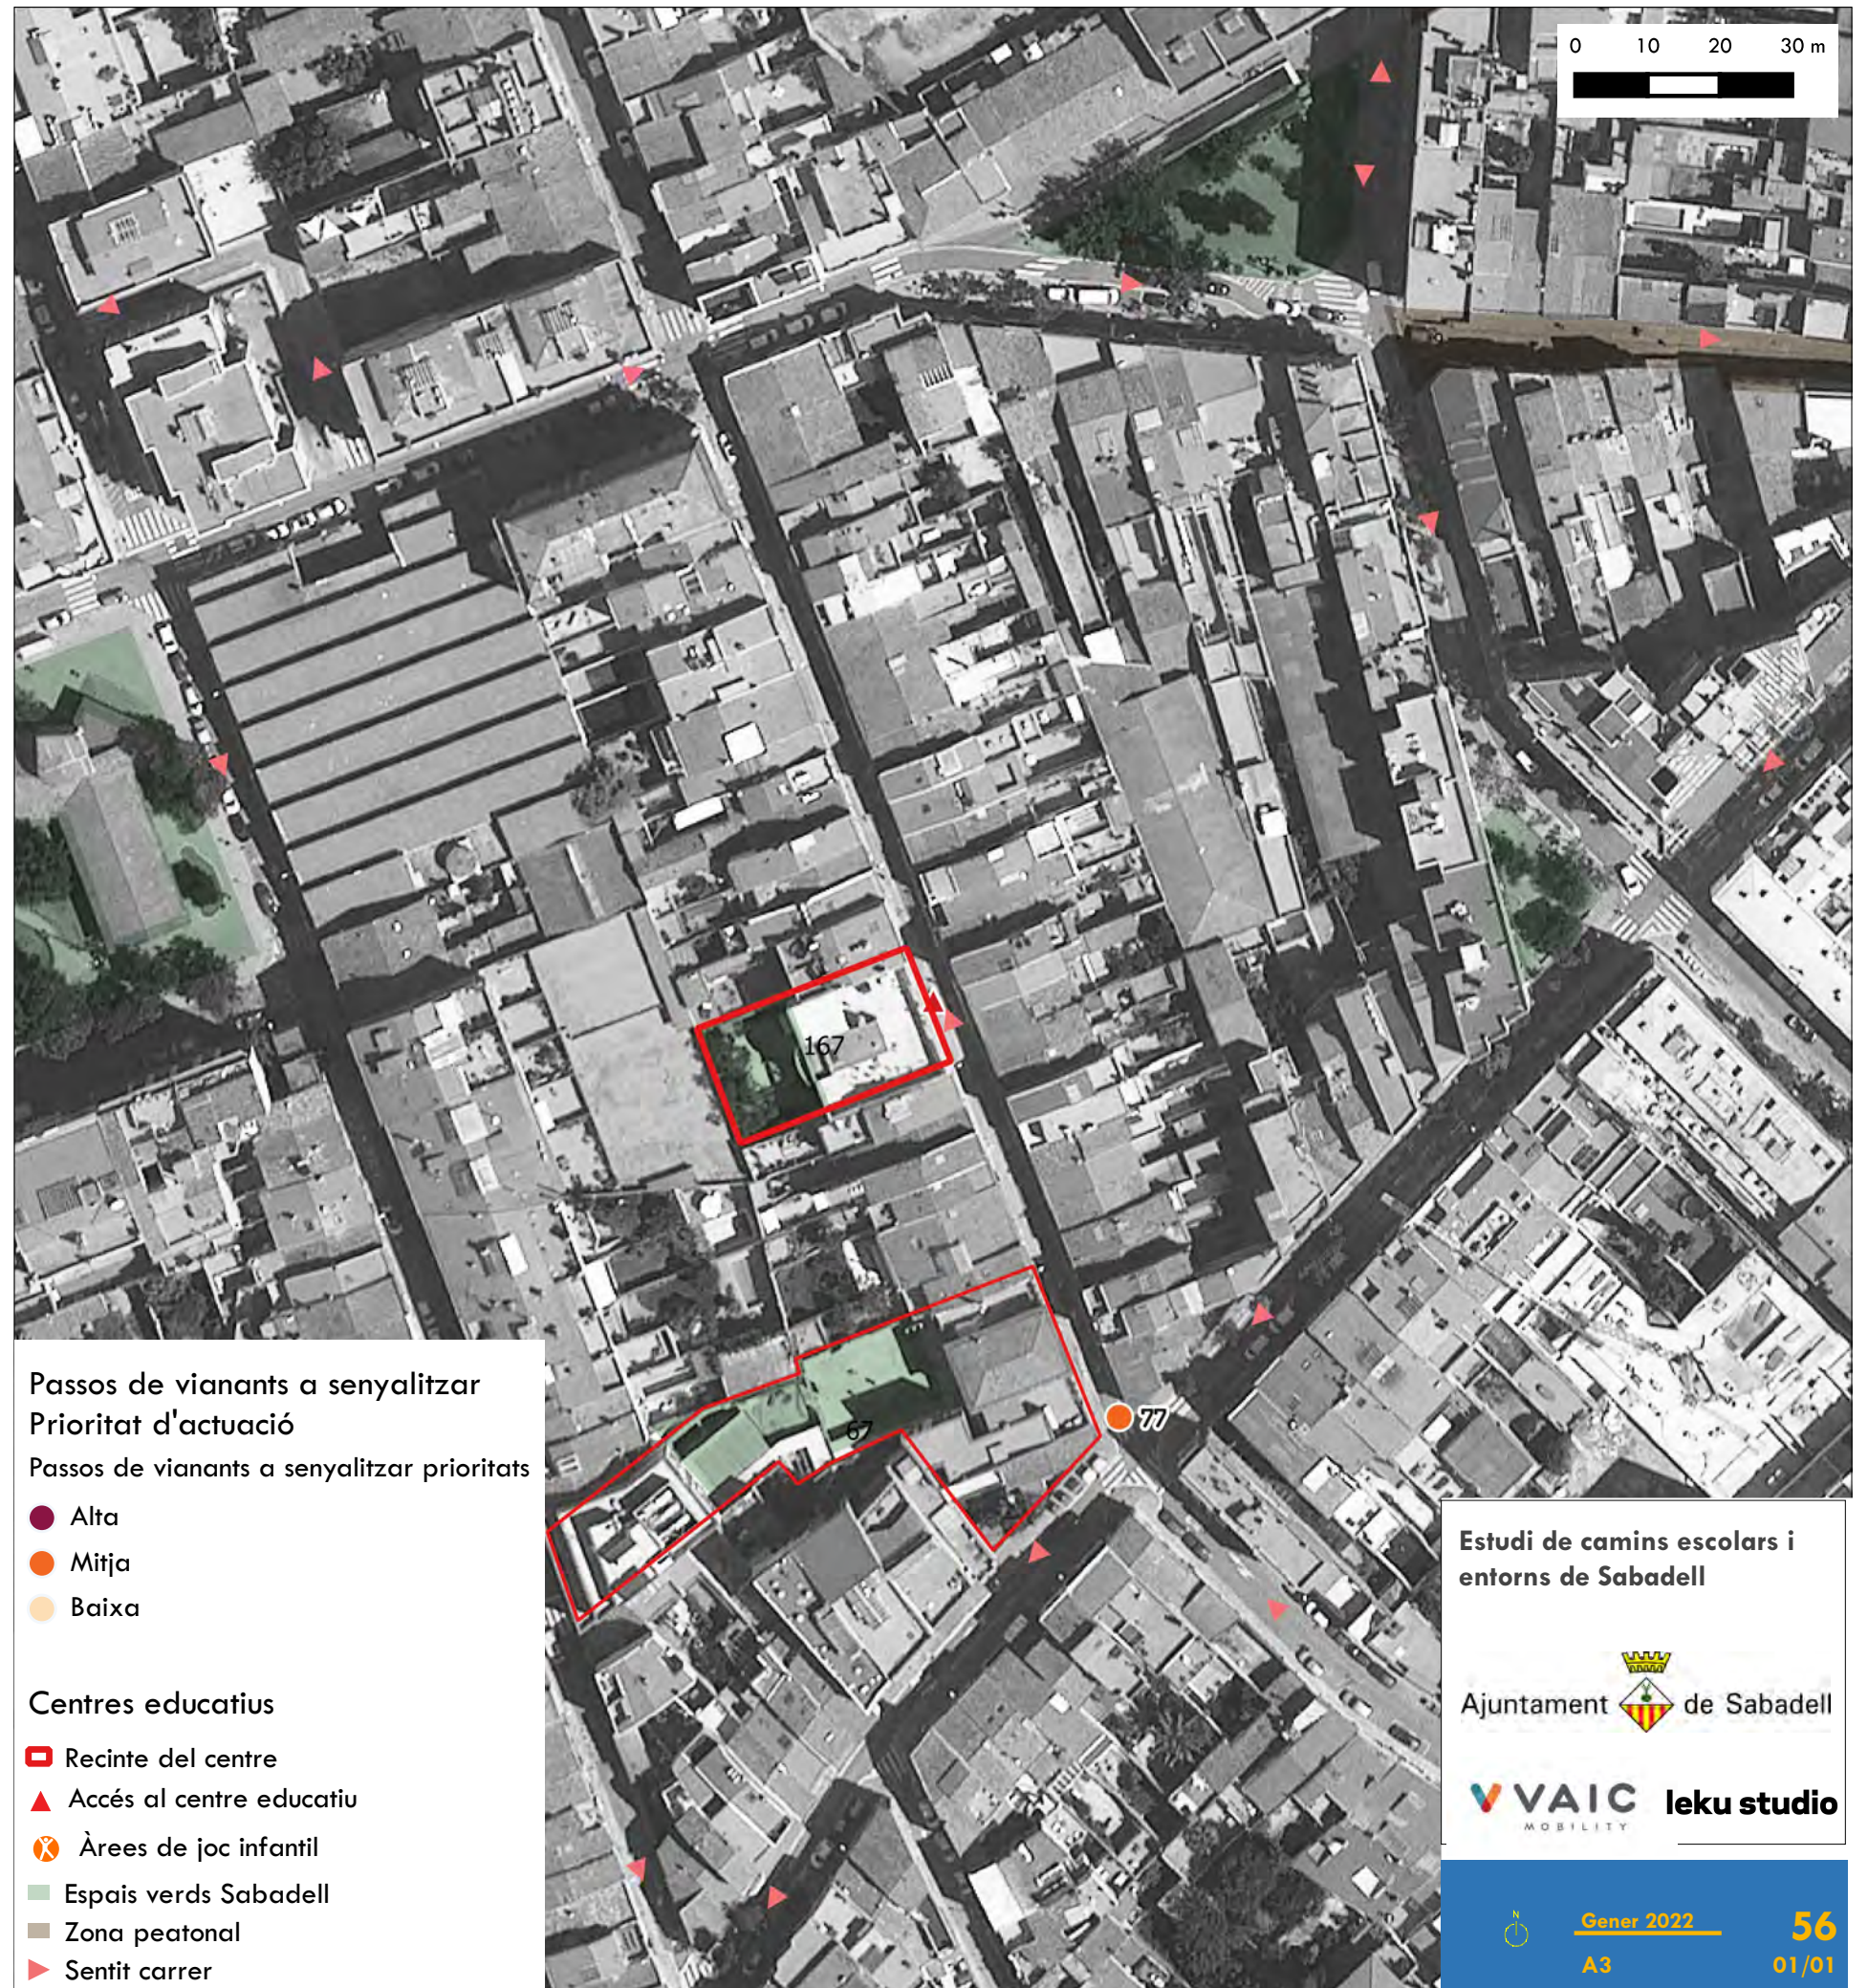

Escola La Trama (edifici infantil)

Tipologia de centre: Primària

Titularitat: Públic

Nombre d'alumnes: 126