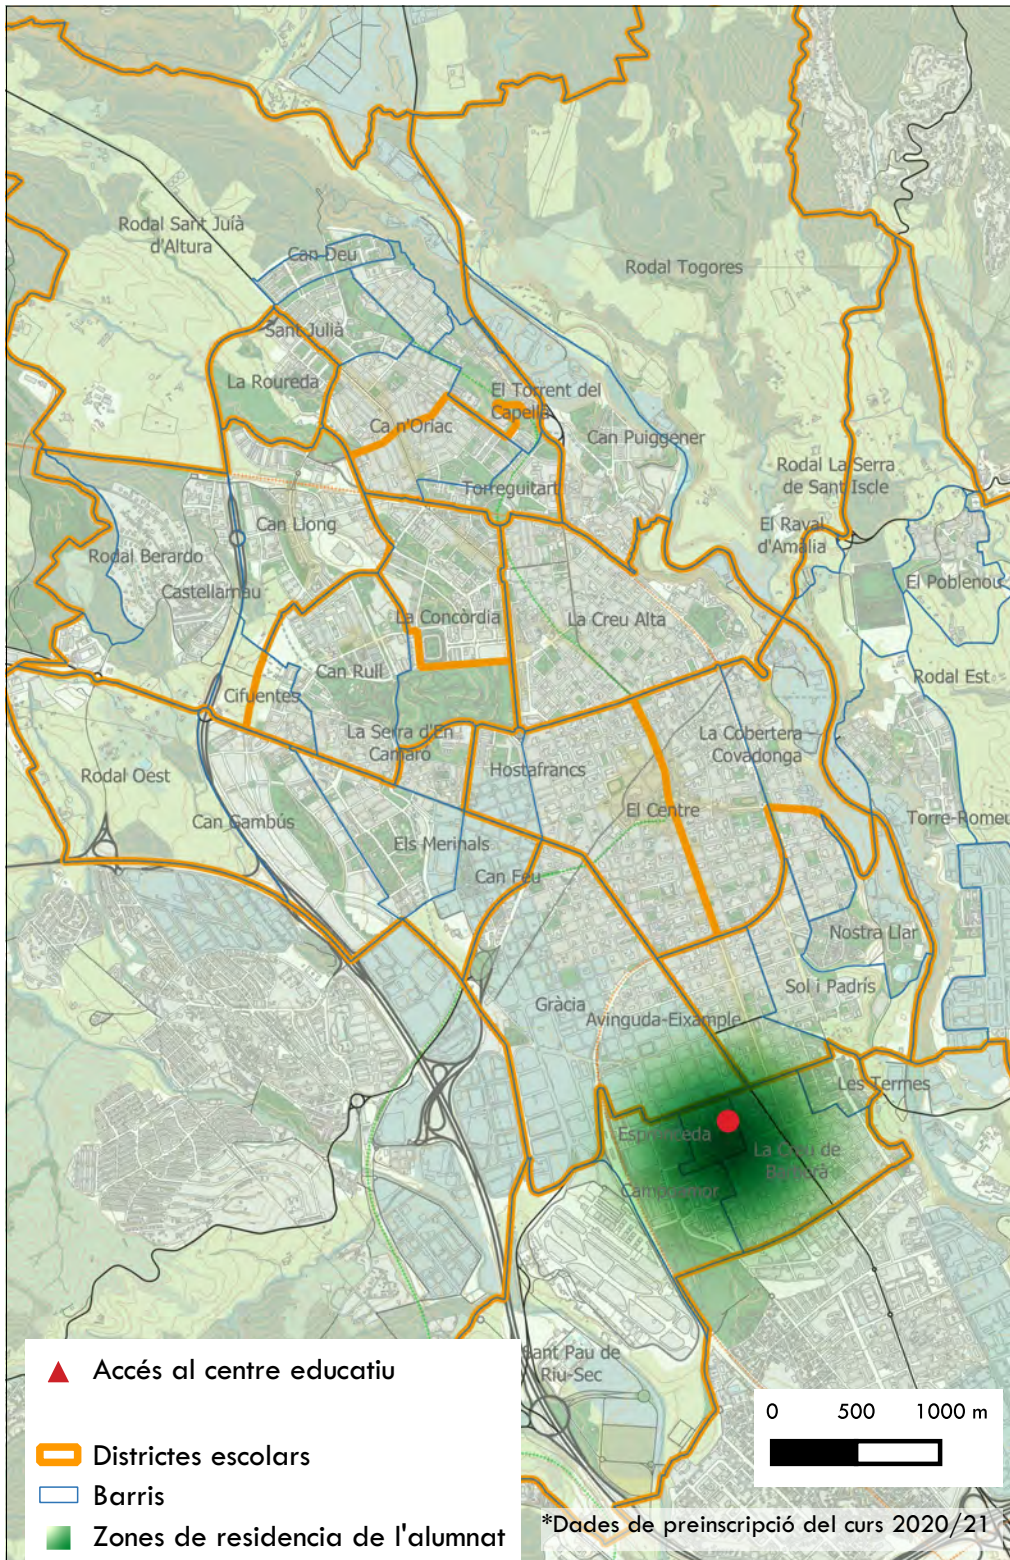

Escola Espronceda

Tipologia de centre: Primària

Titularitat: Públic

Nombre d'alumnes: 398