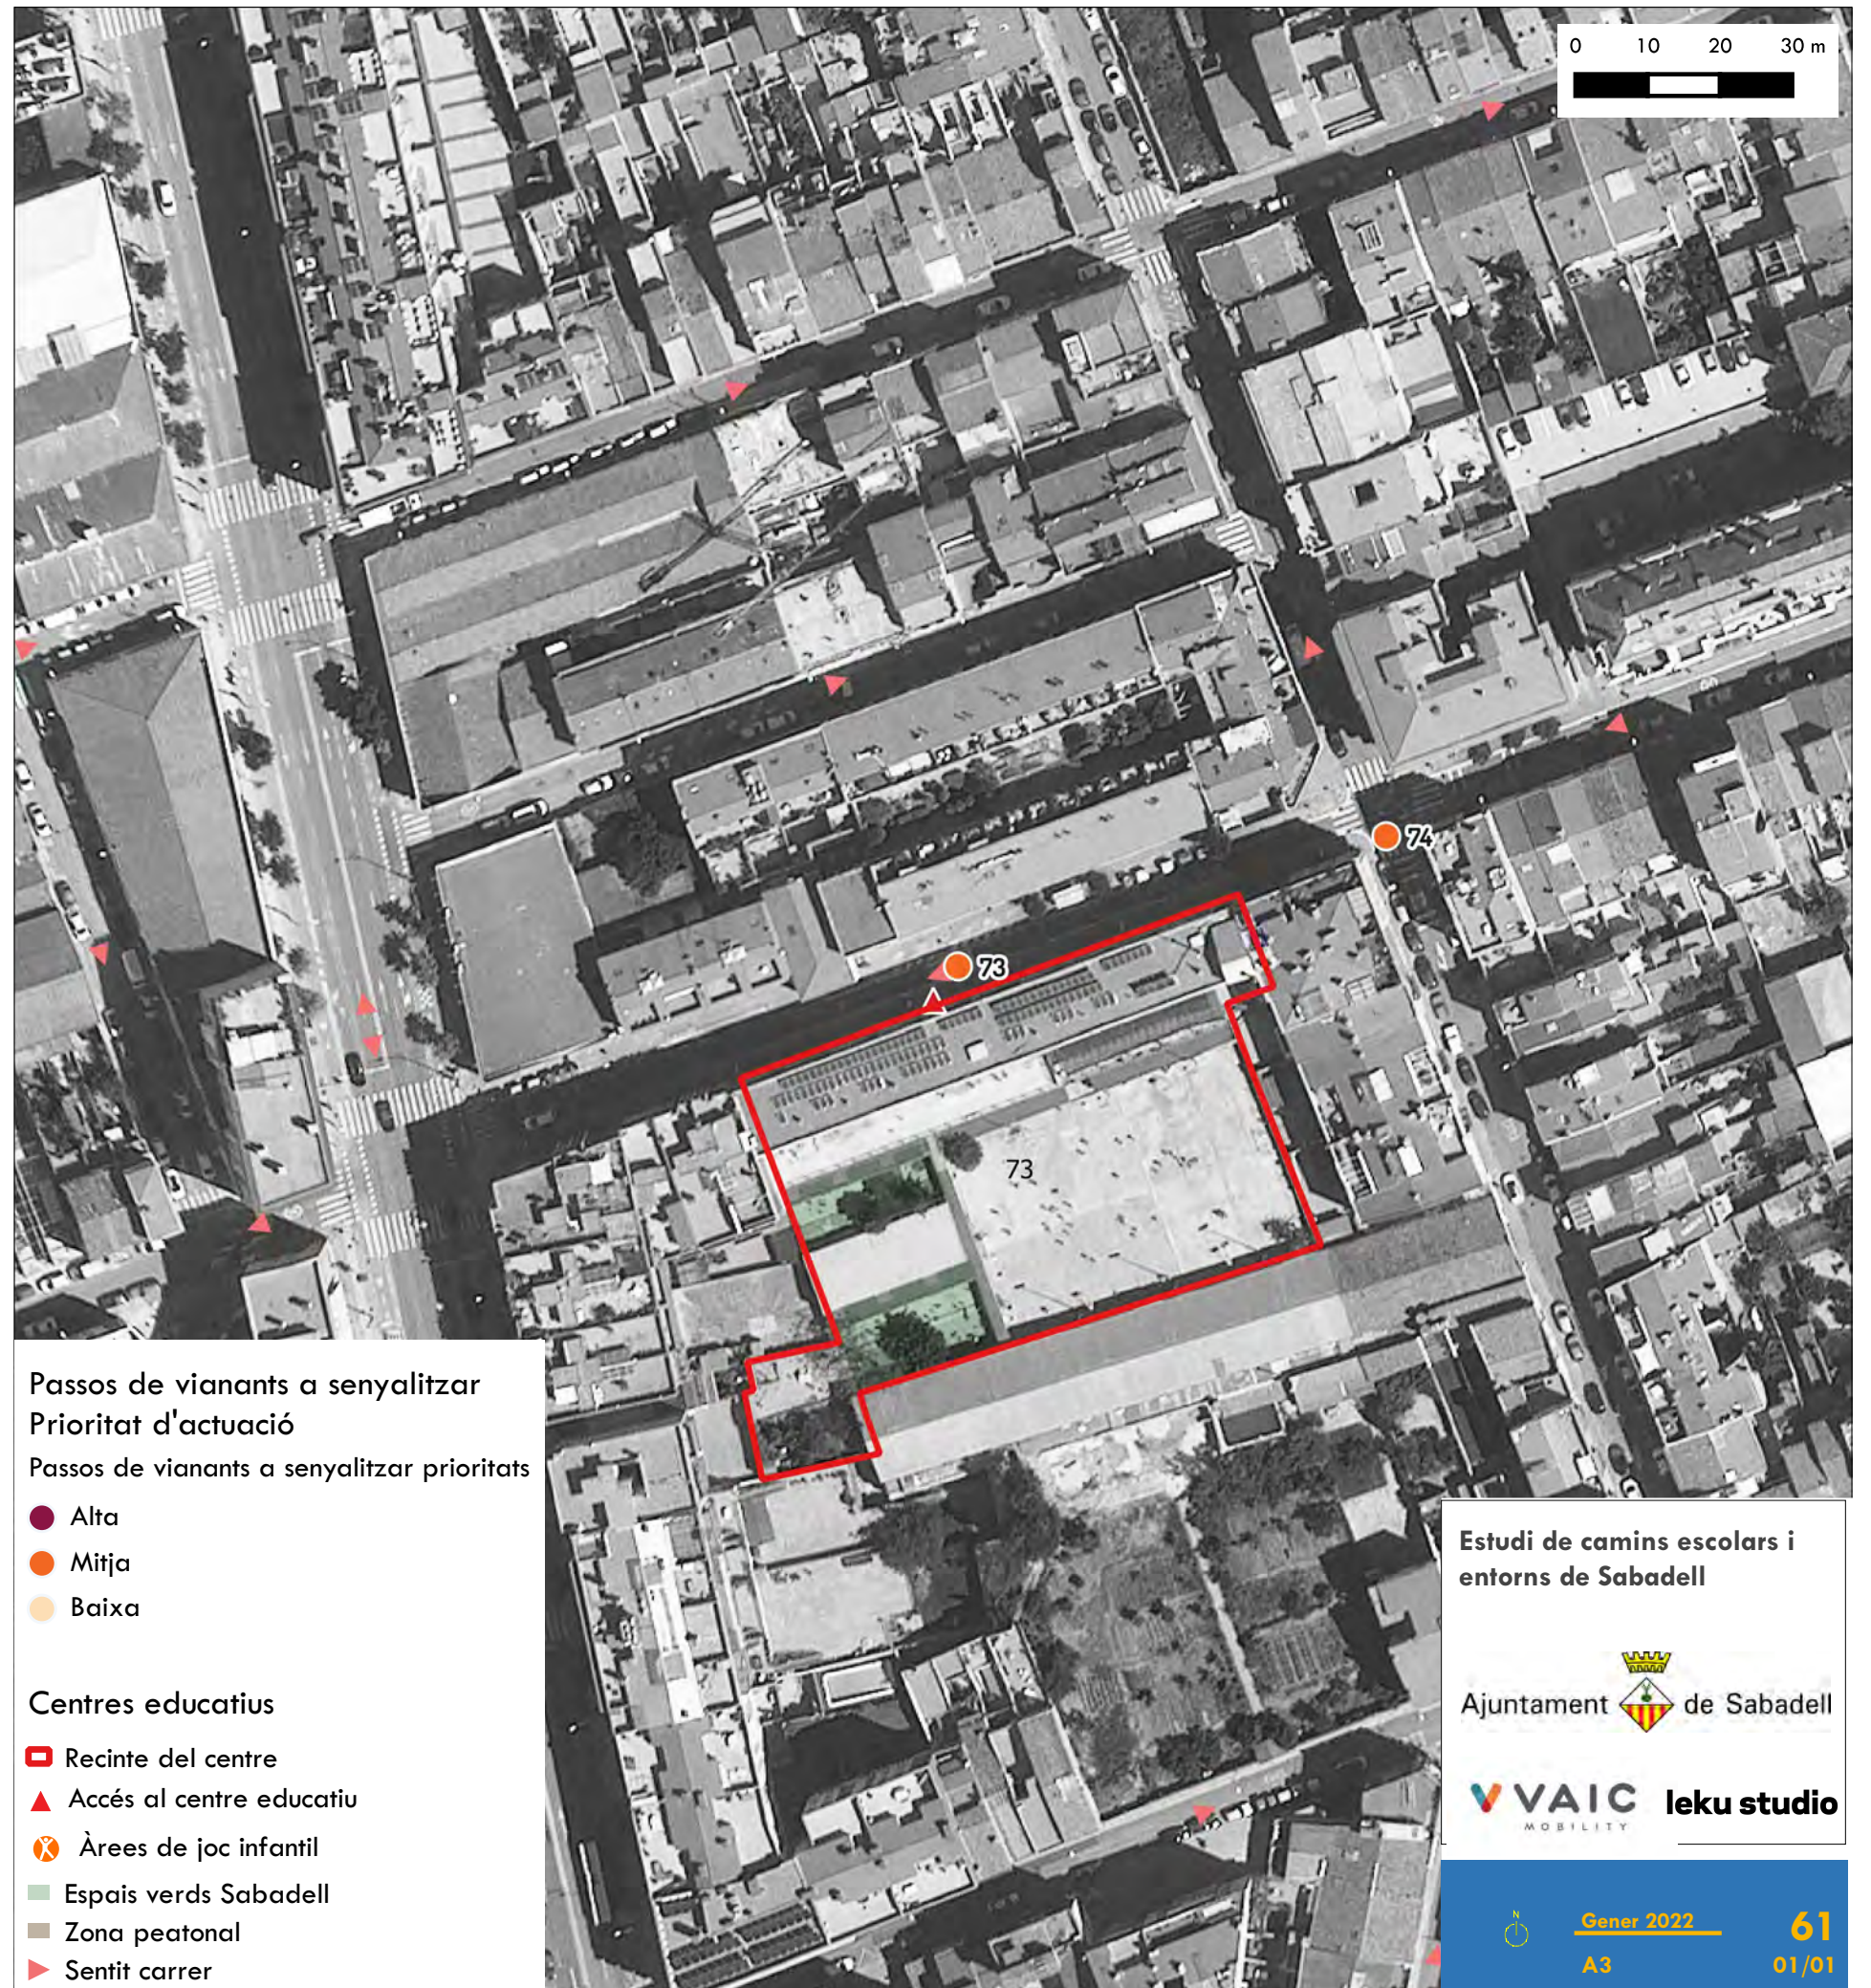

Titularitat: Públic

Nombre d'alumnes: 490

Passos de vianants a senyalitzar
Prioritat d'actuació

Passos de vianants a senyalitzar prioritats

- Alta
- Mitja
- Baixa

Centres educatius

- ▭ Recinte del centre
- ▲ Accés al centre educatiu
- ⊗ Àrees de joc infantil
- Espais verds Sabadell
- Zona peatonal
- ▶ Sentit carrer