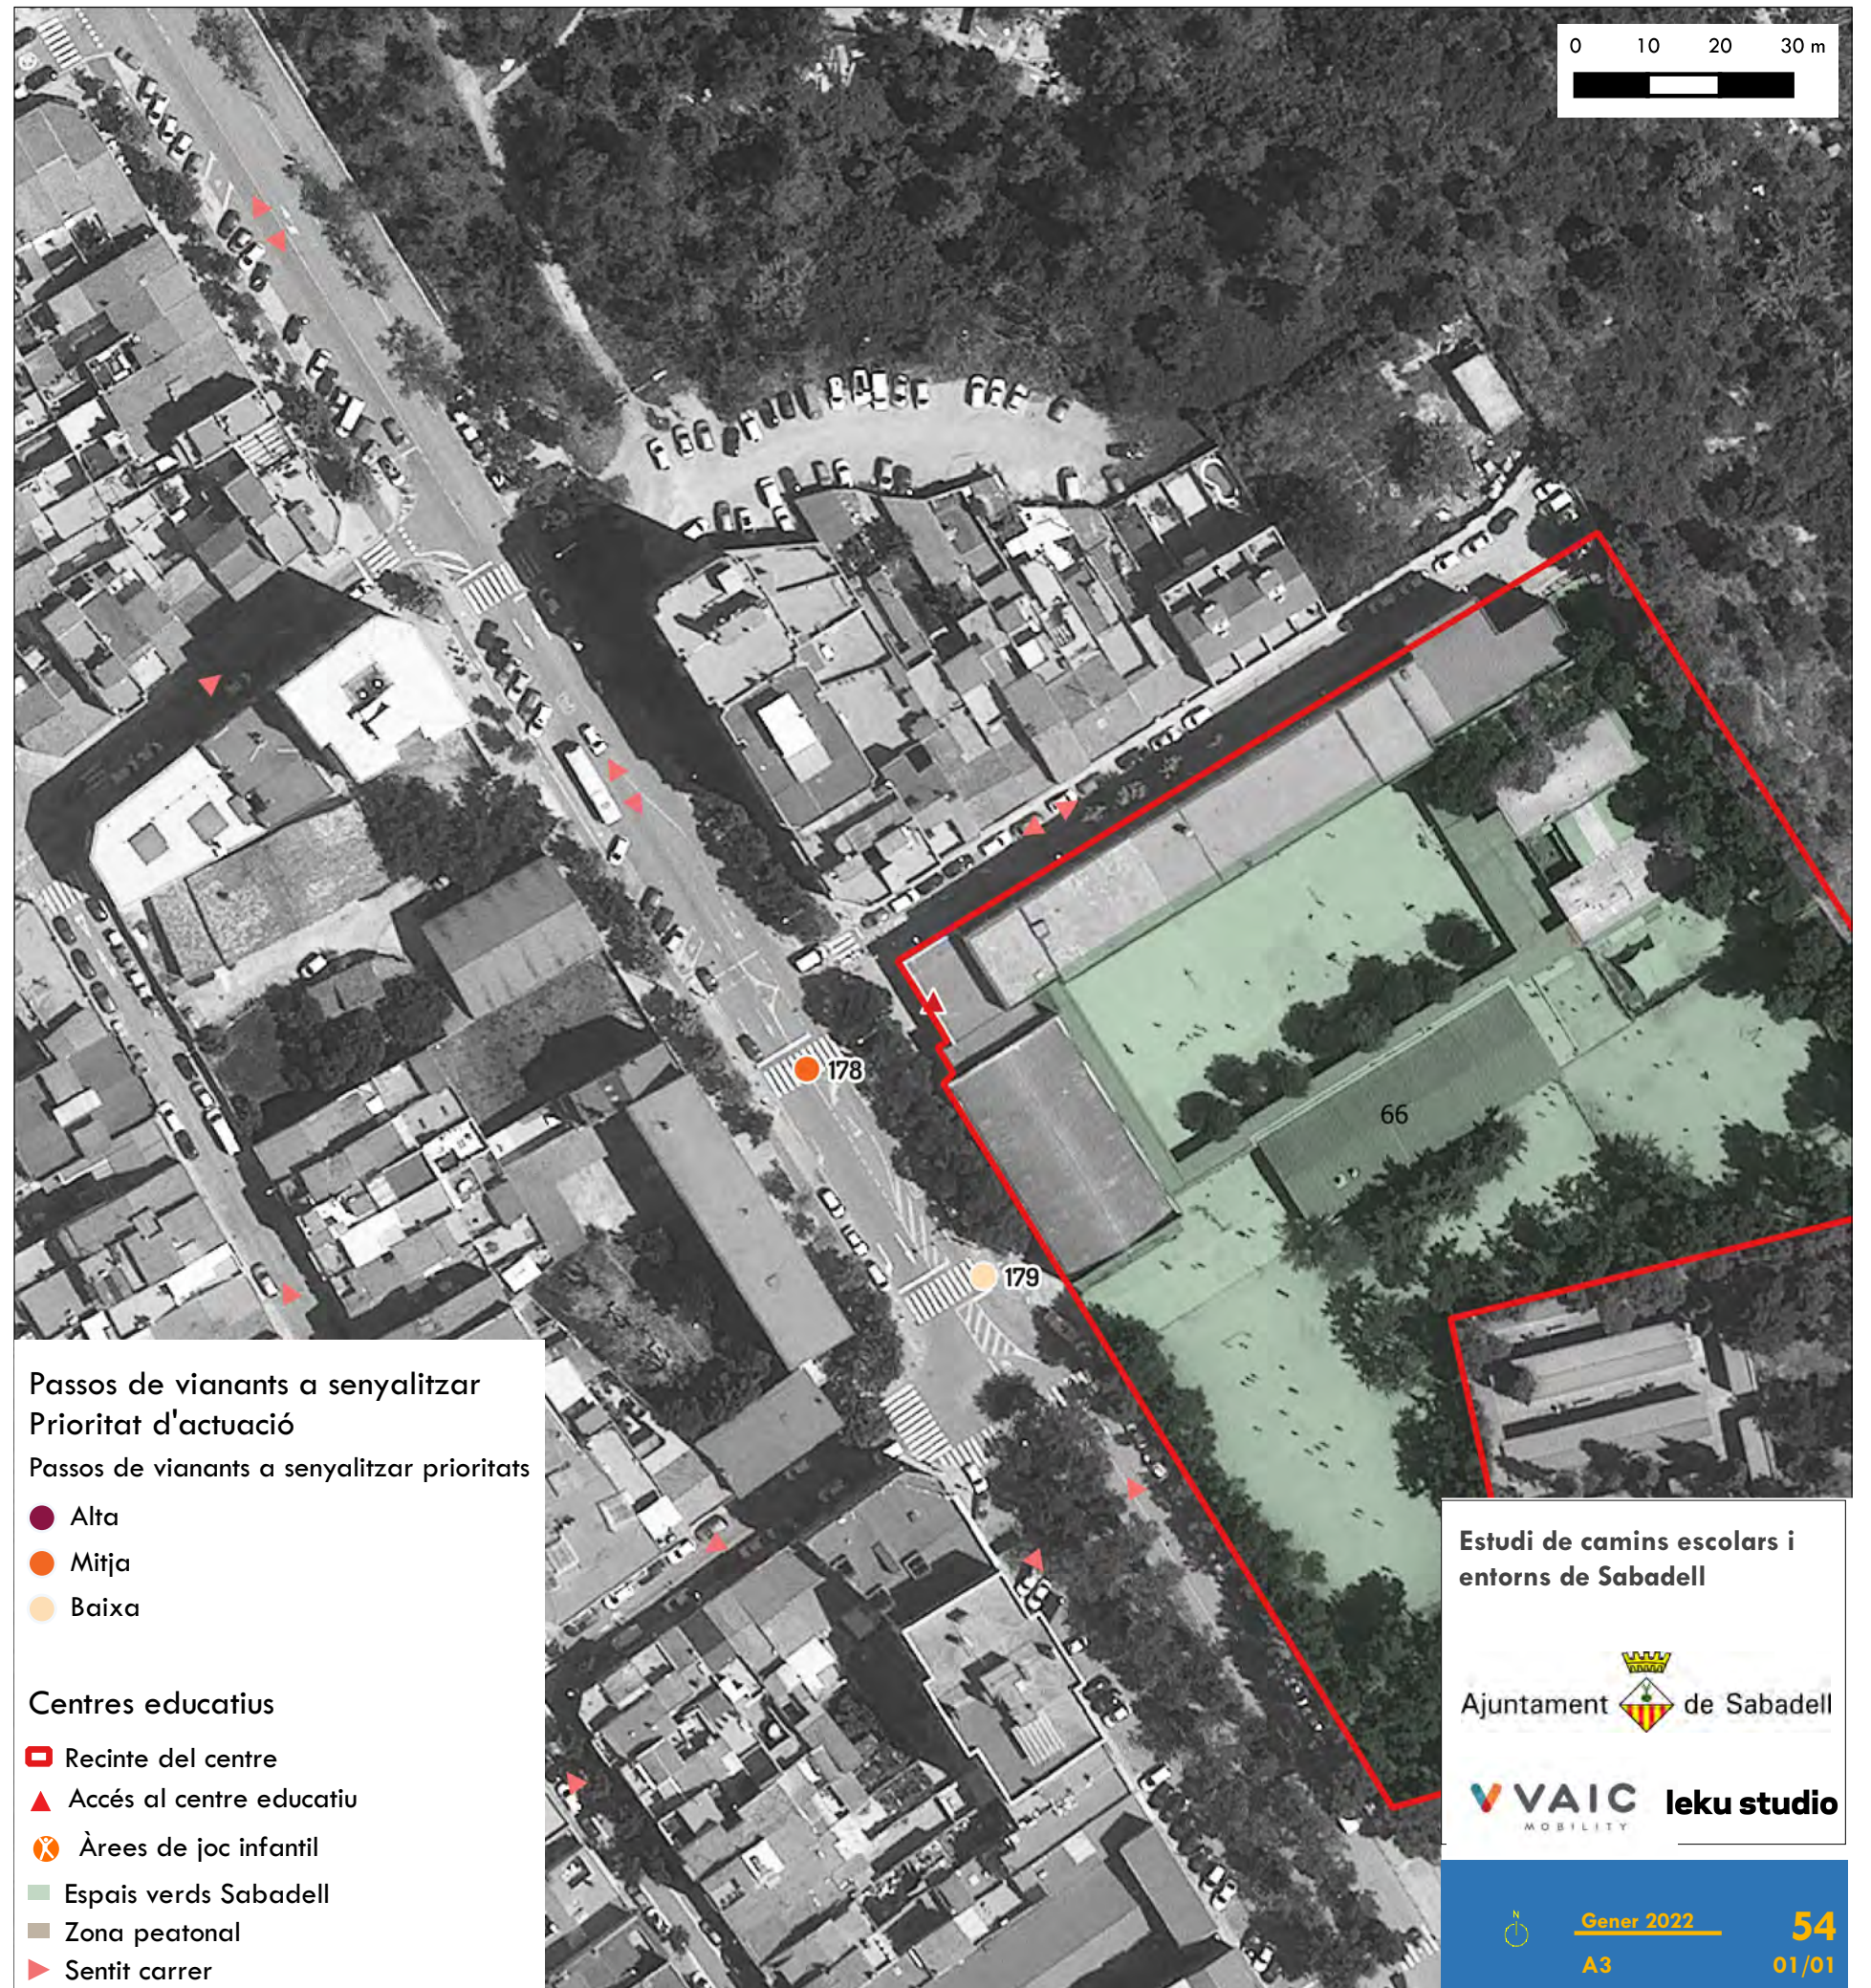

Escola La Romànica

Tipologia de centre: Primària

Titularitat: Públic

Nombre d'alumnes: 407