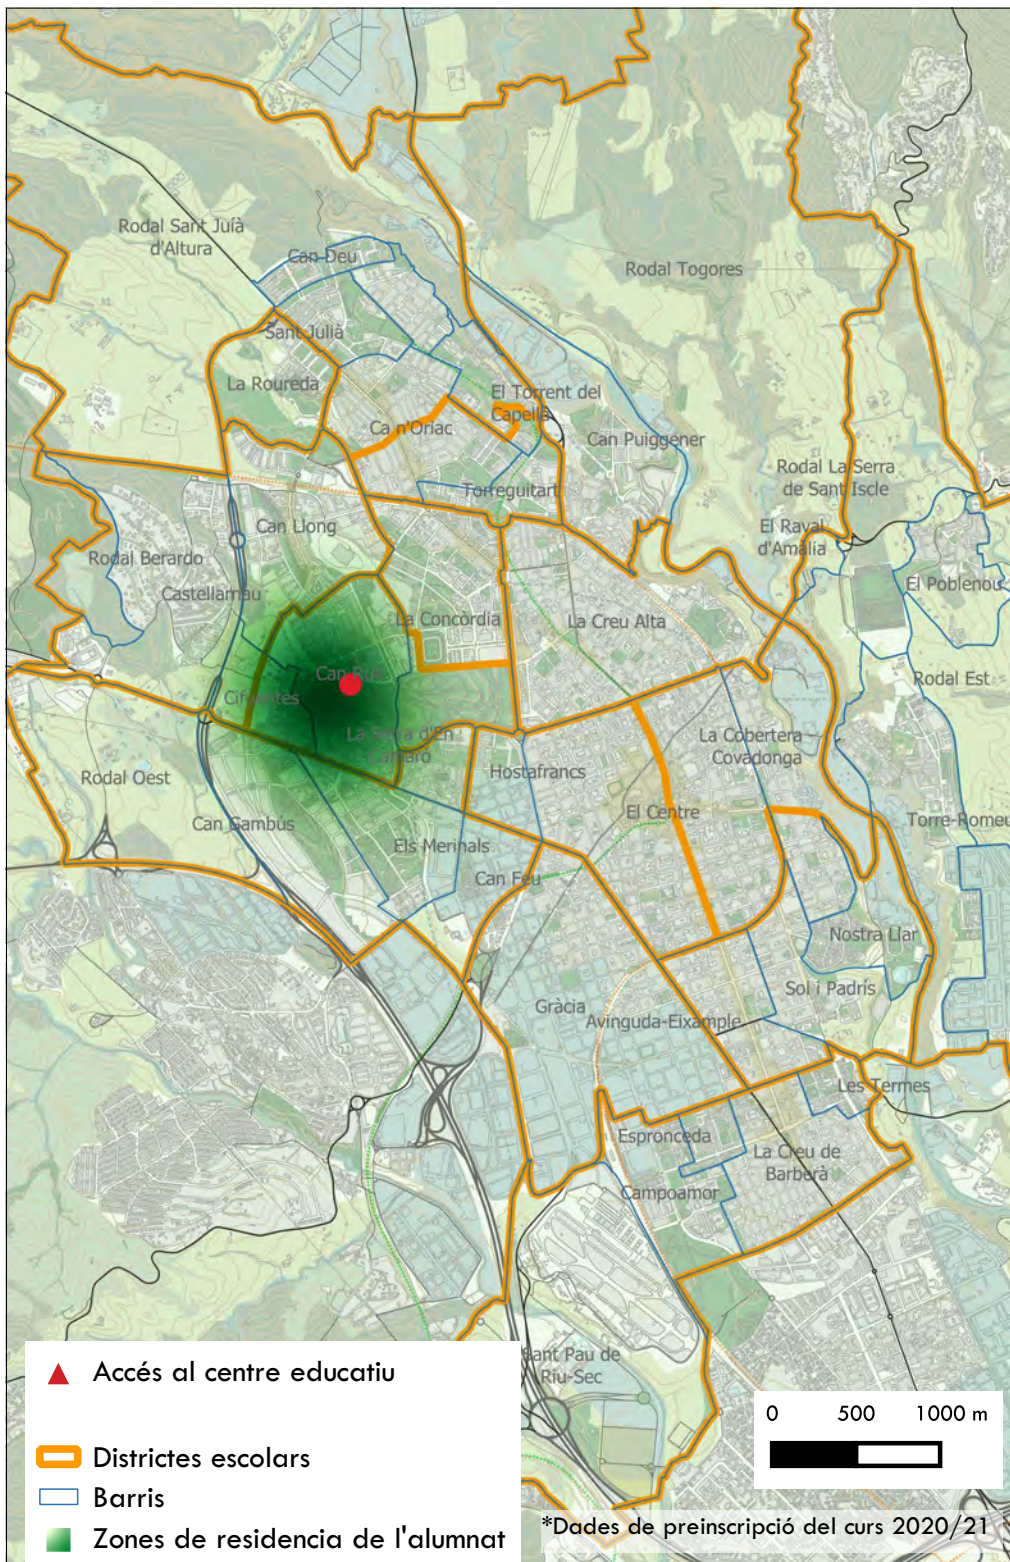

Escola Can Rull

Tipologia de centre: Primària

Titularitat: Públic

Nombre d'alumnes: 434