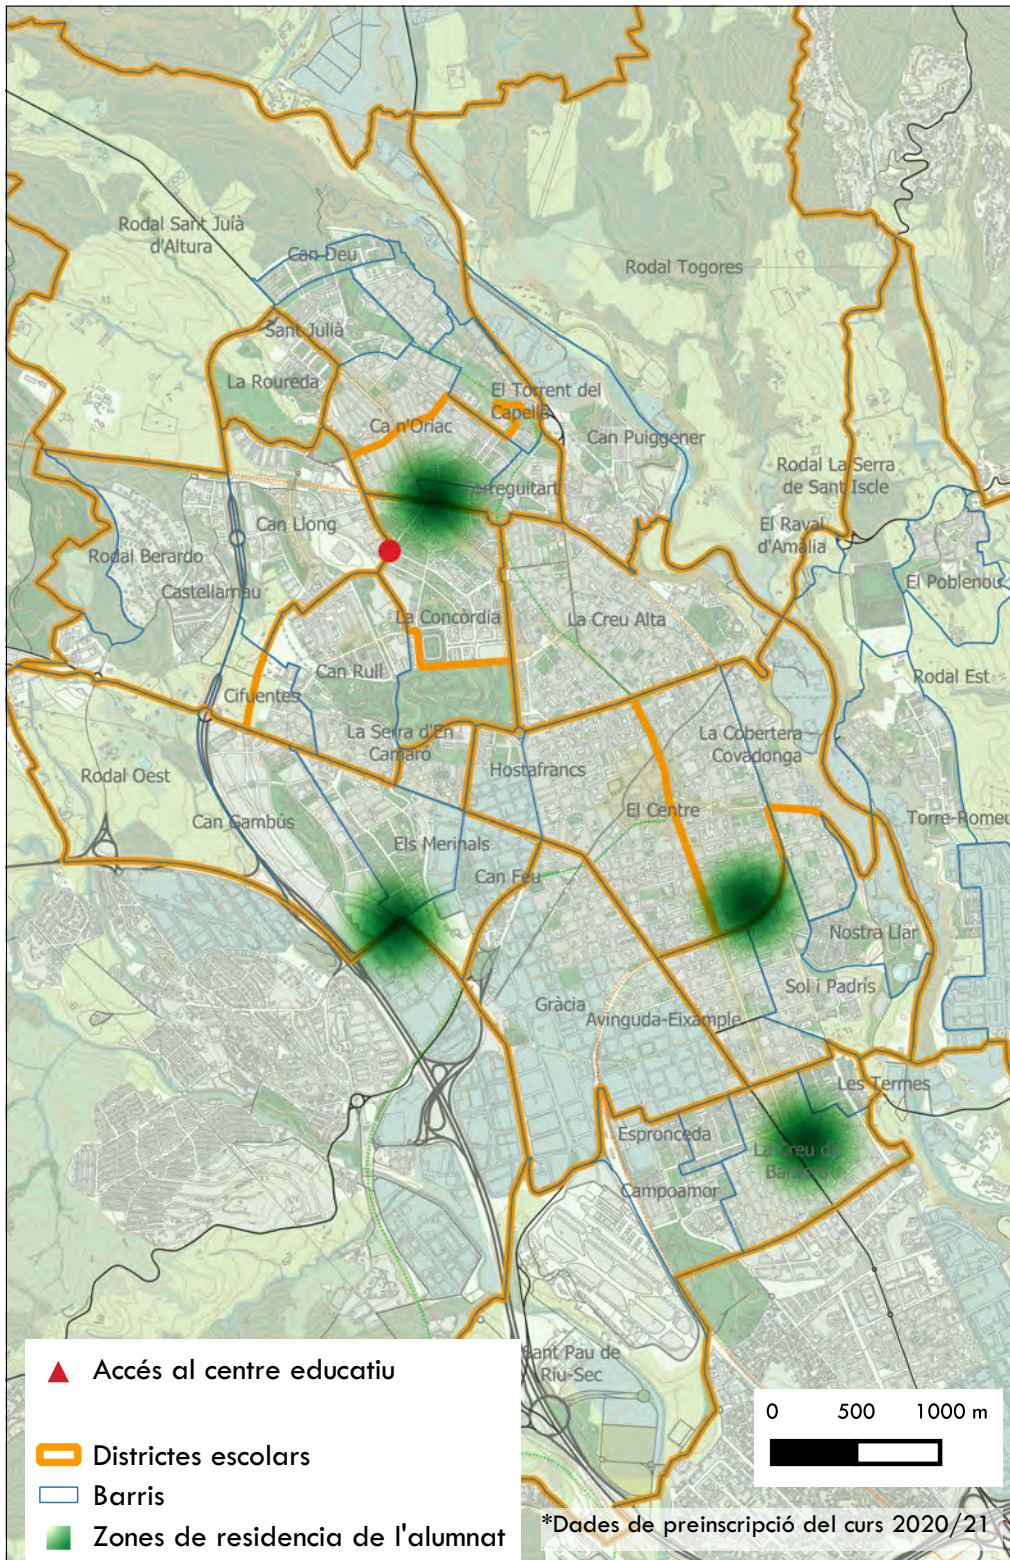

Escola Santa Clara

Tipologia de centre: Prim / Sec

Titularitat: Concertats i Privats

Nombre d'alumnes: 172