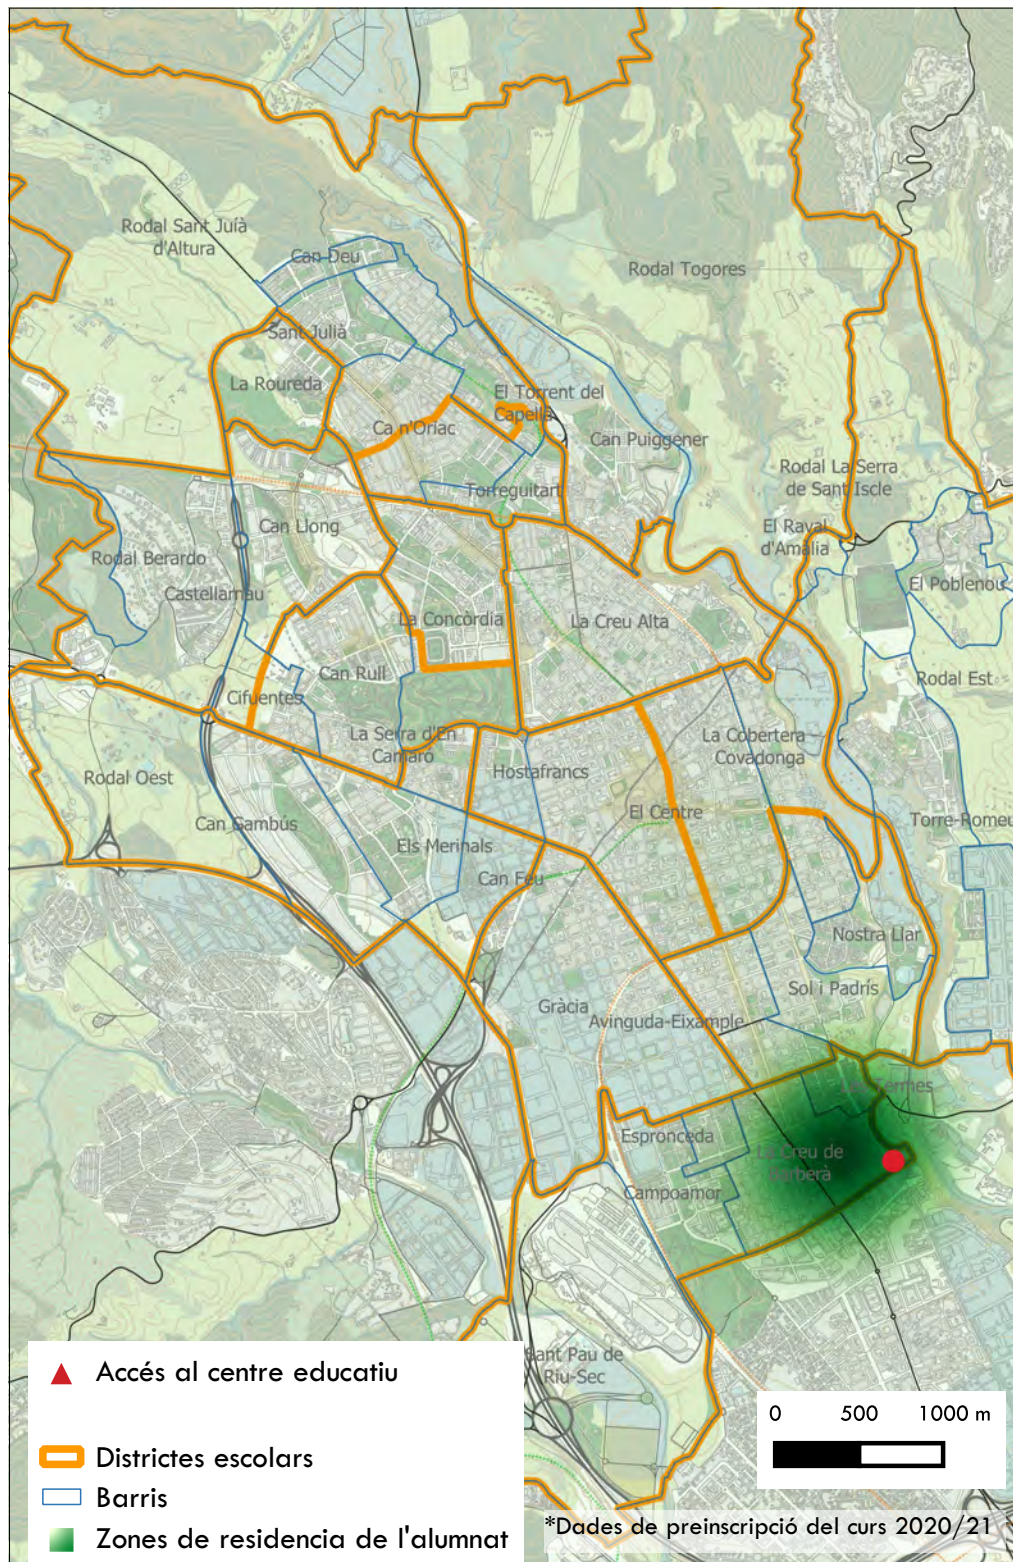

Escola La Romànica

Tipologia de centre: Primària

Titularitat: Públic

Nombre d'alumnes: 407