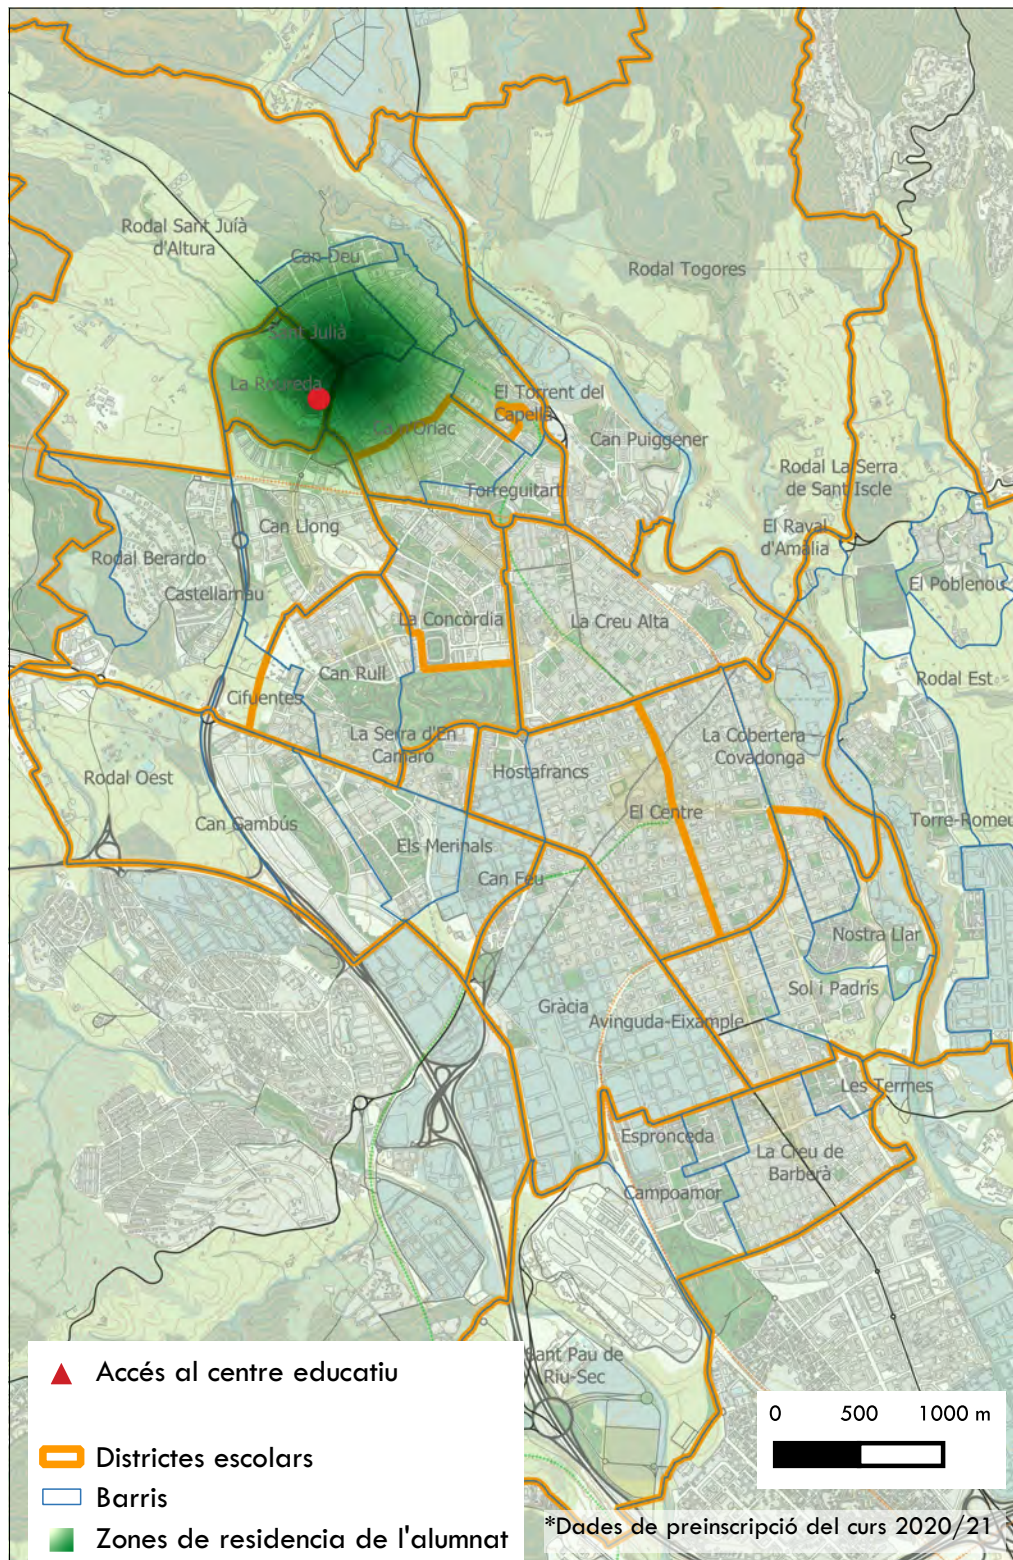

Escola Roureda

Tipologia de centre: Primària

Titularitat: Públic

Nombre d'alumnes: 428