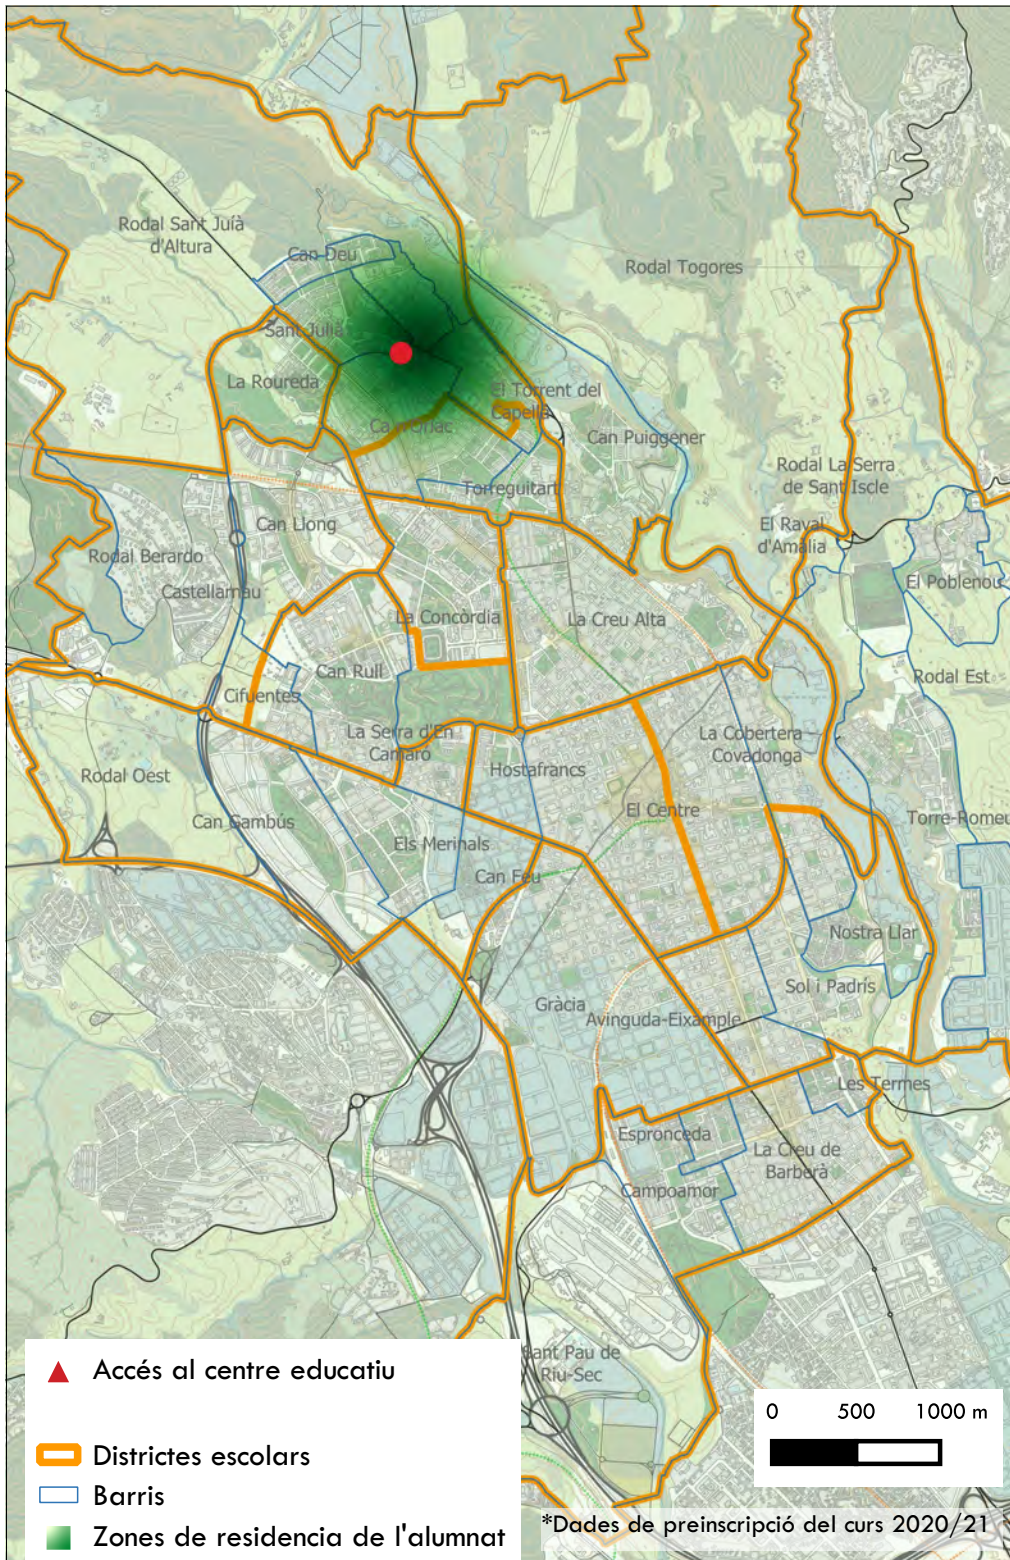

 leku studio

Escola Samuntada

Tipologia de centre: Primària

Titularitat: Públic

Nombre d'alumnes: 279

Estudi de camins escolars i entorns de Sabadell

Ajuntament  de Sabadell

 leku studio