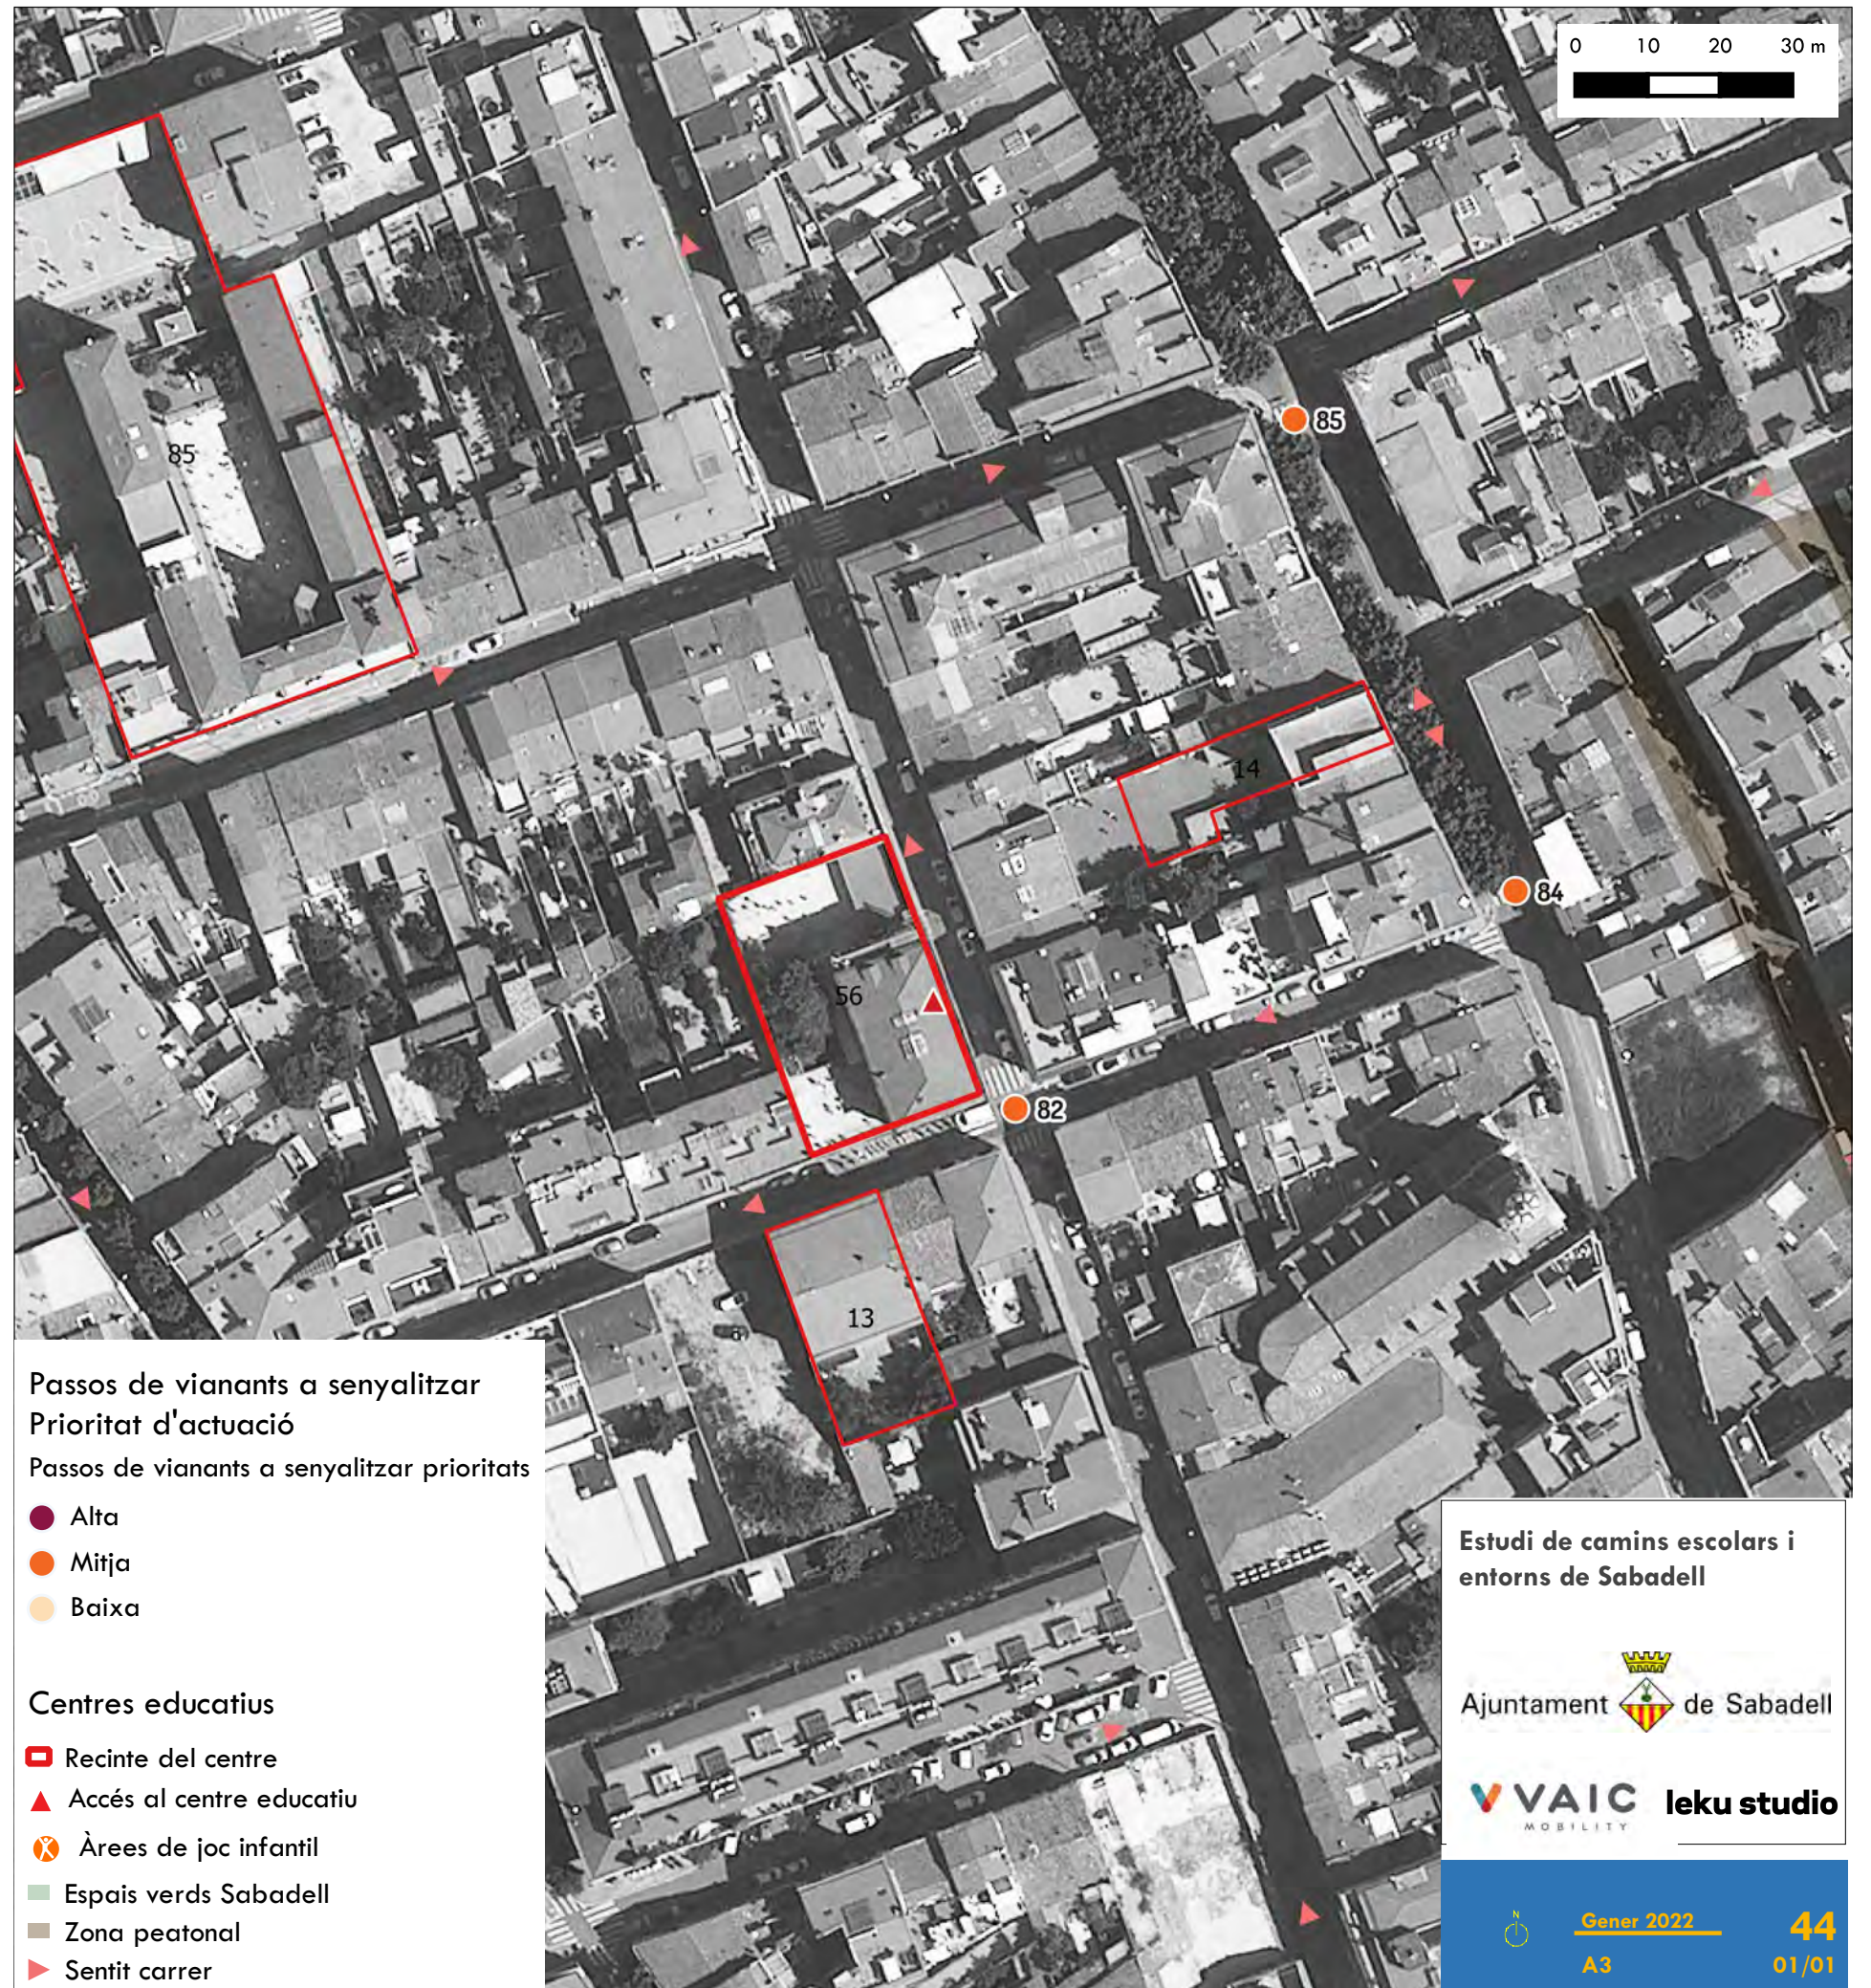

Escola Estel

Tipologia de centre:

Titularitat: Concertats i Privats

Nombre d'alumnes: 335