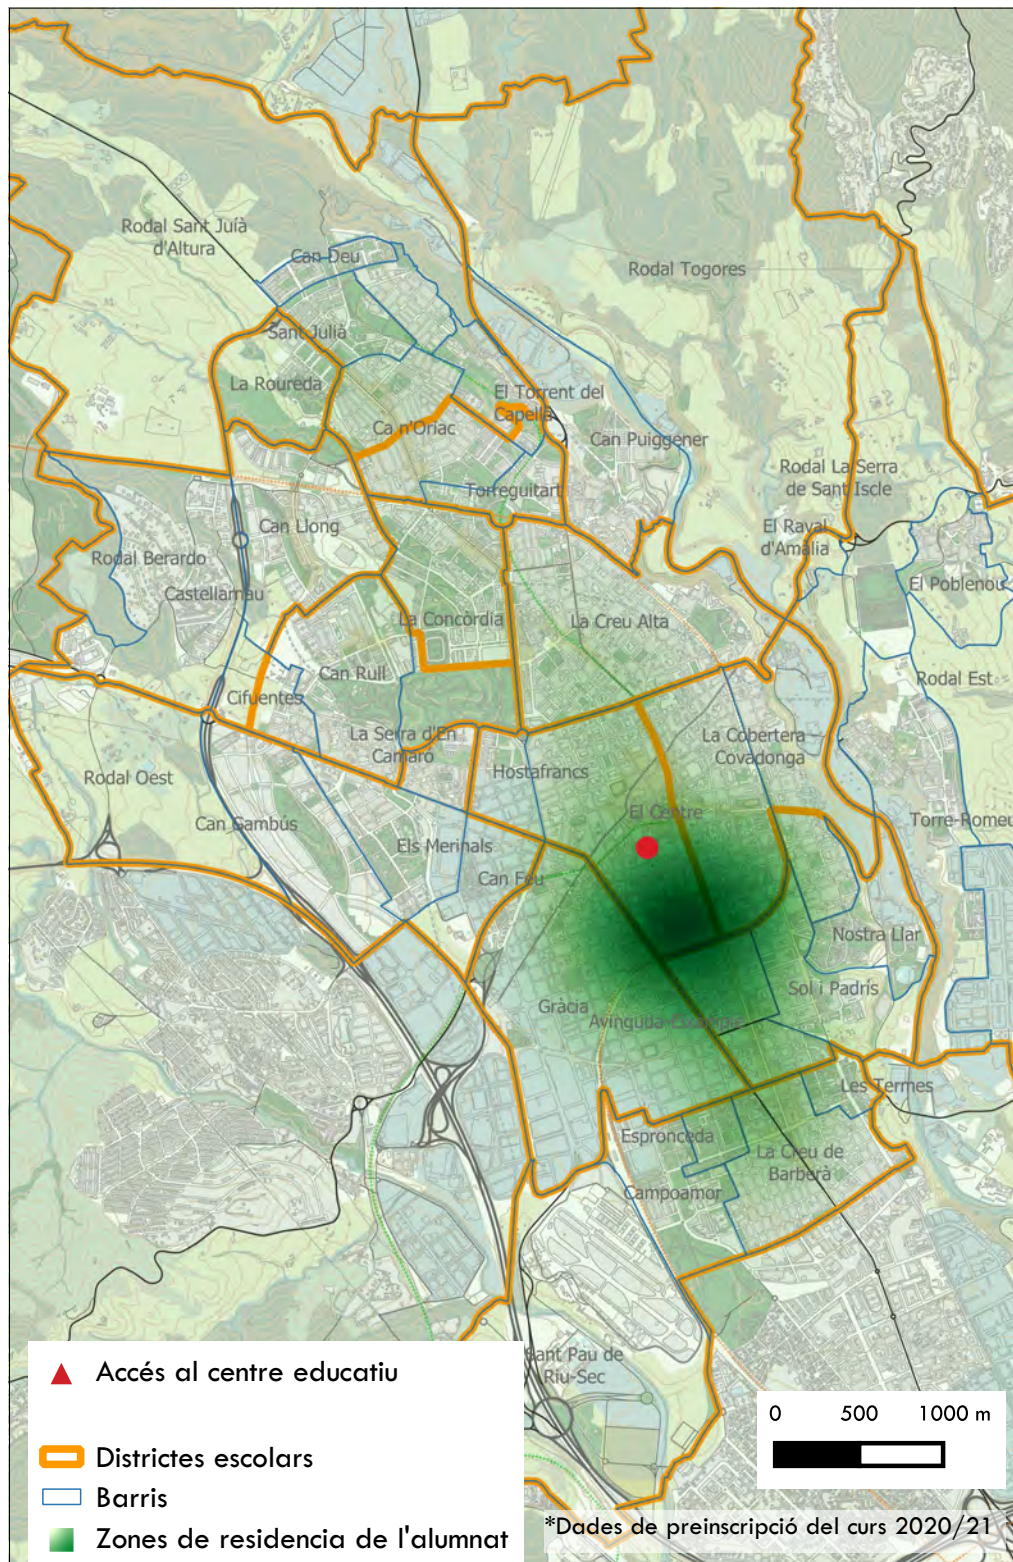

Escola del Sol

Tipologia de centre: Primària
Titularitat: Concertats i Privats
Nombre d'alumnes: 208