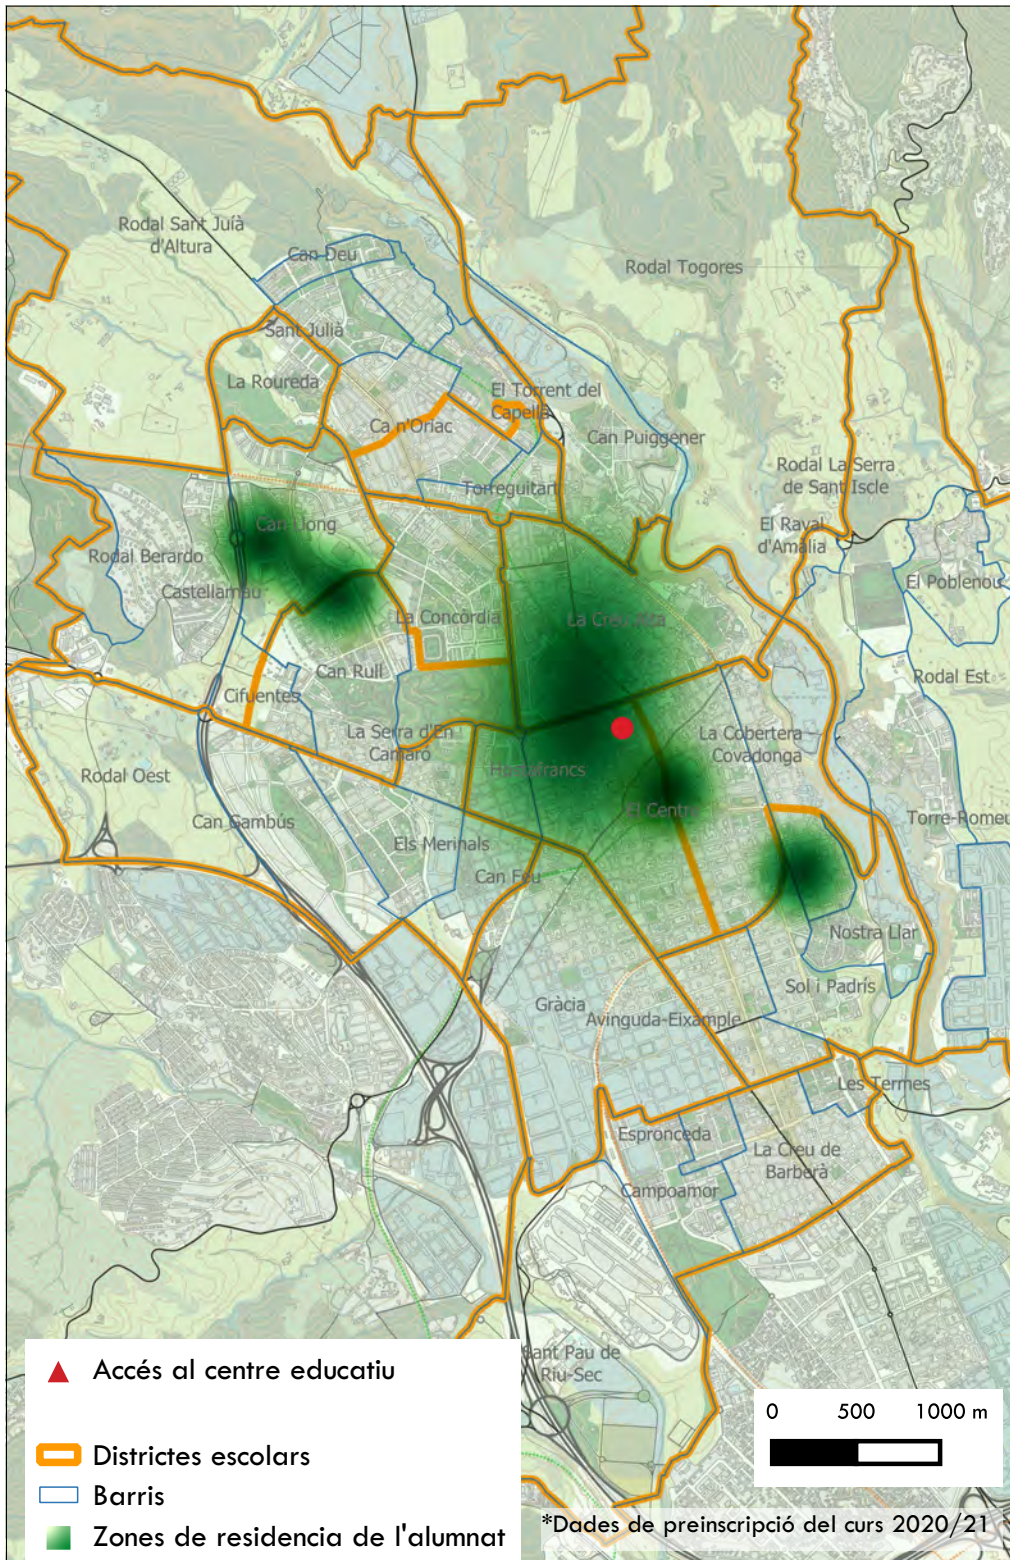

Escola Vedruna El Carme Sabadell

Tipologia de centre: Primària
Titularitat: Concertats i Privats
Nombre d'alumnes: 648