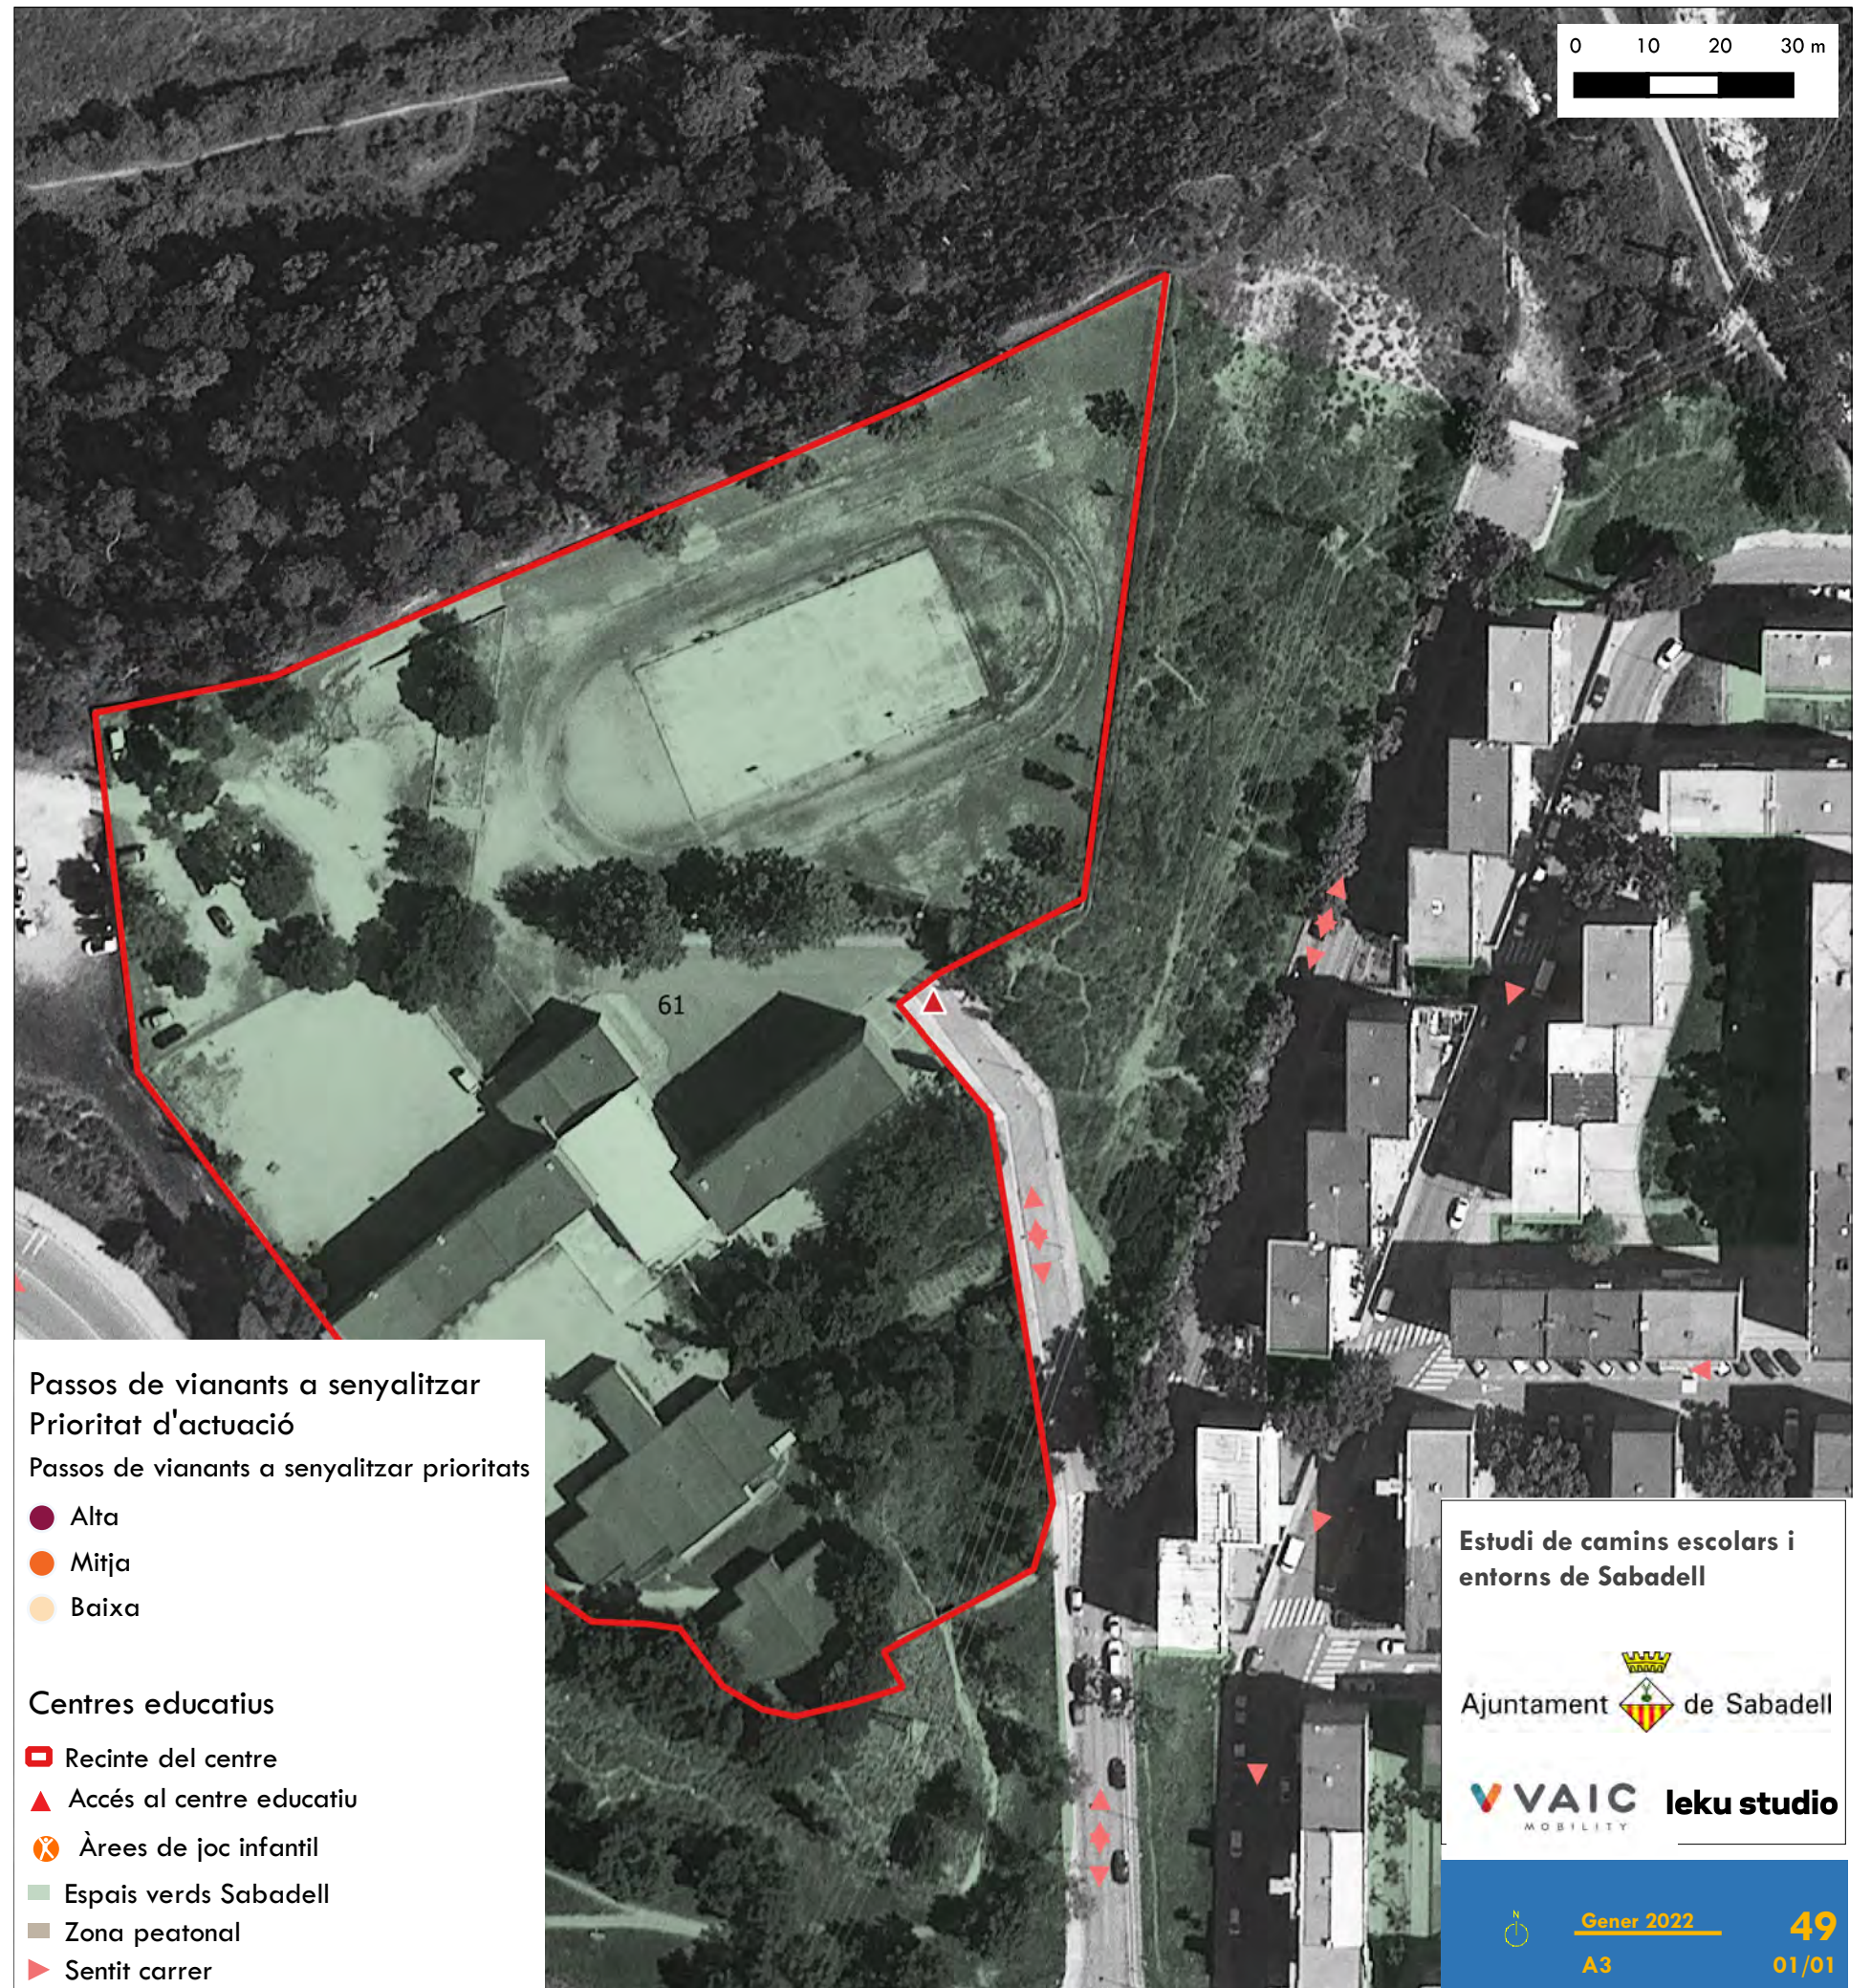

Escola Joan Maragall

Tipologia de centre: Primària

Titularitat: Públic

Nombre d'alumnes: 244