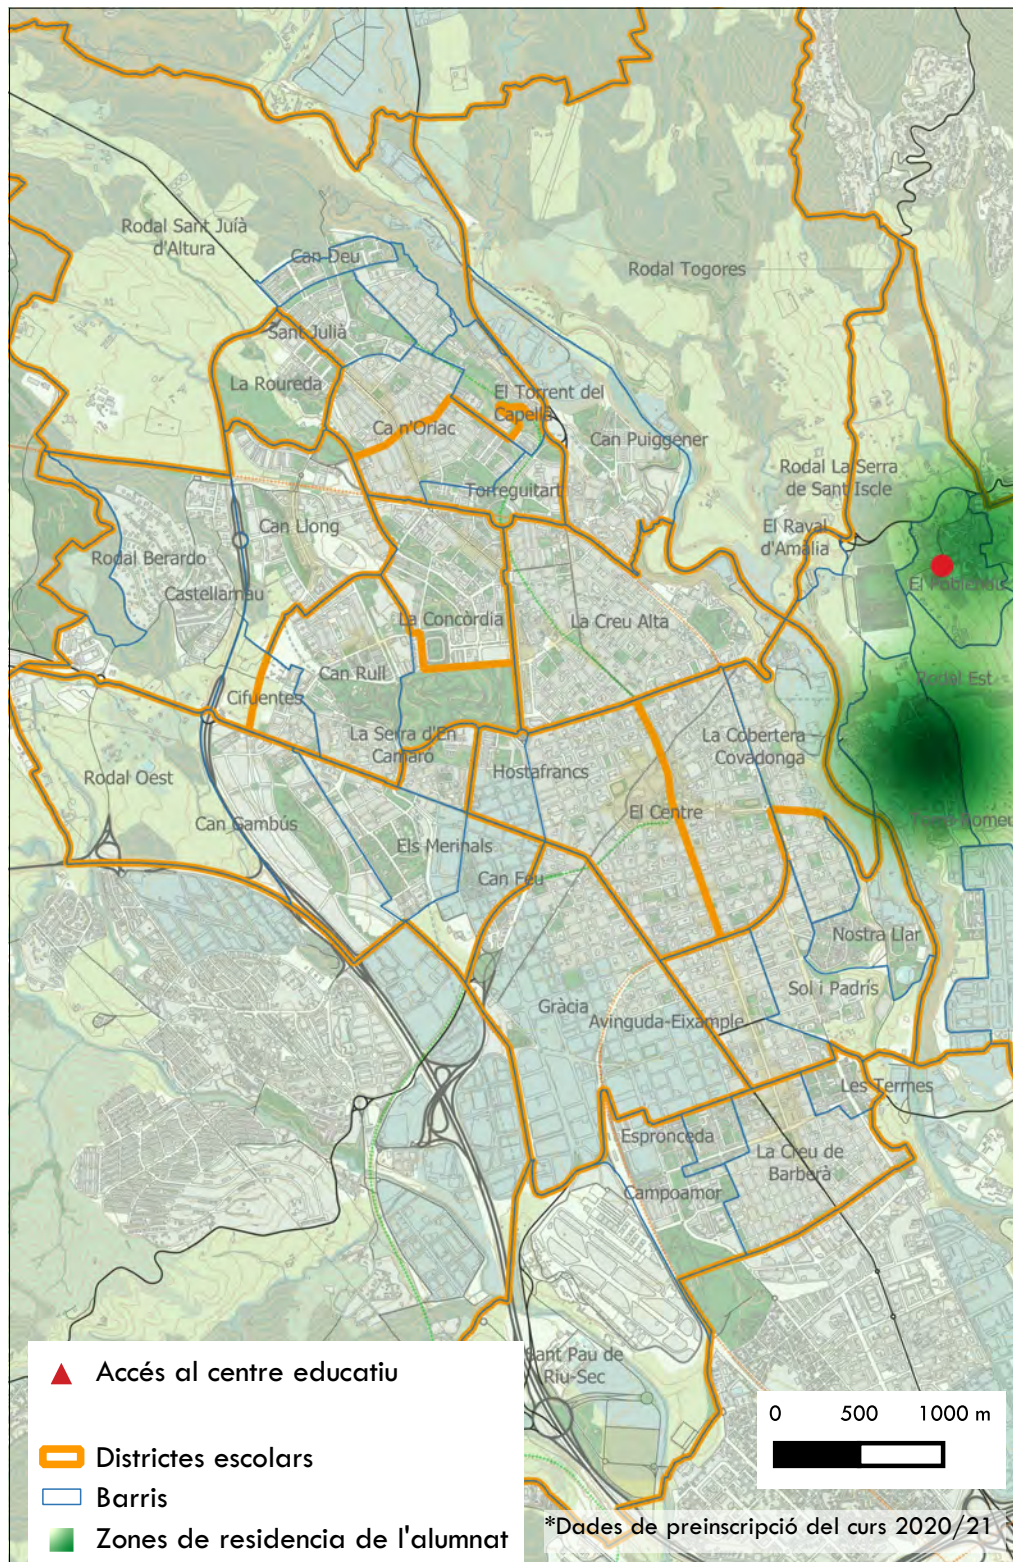

Escola Juan Ramón Jiménez

Tipologia de centre: Primària

Titularitat: Públic

Nombre d'alumnes: 161