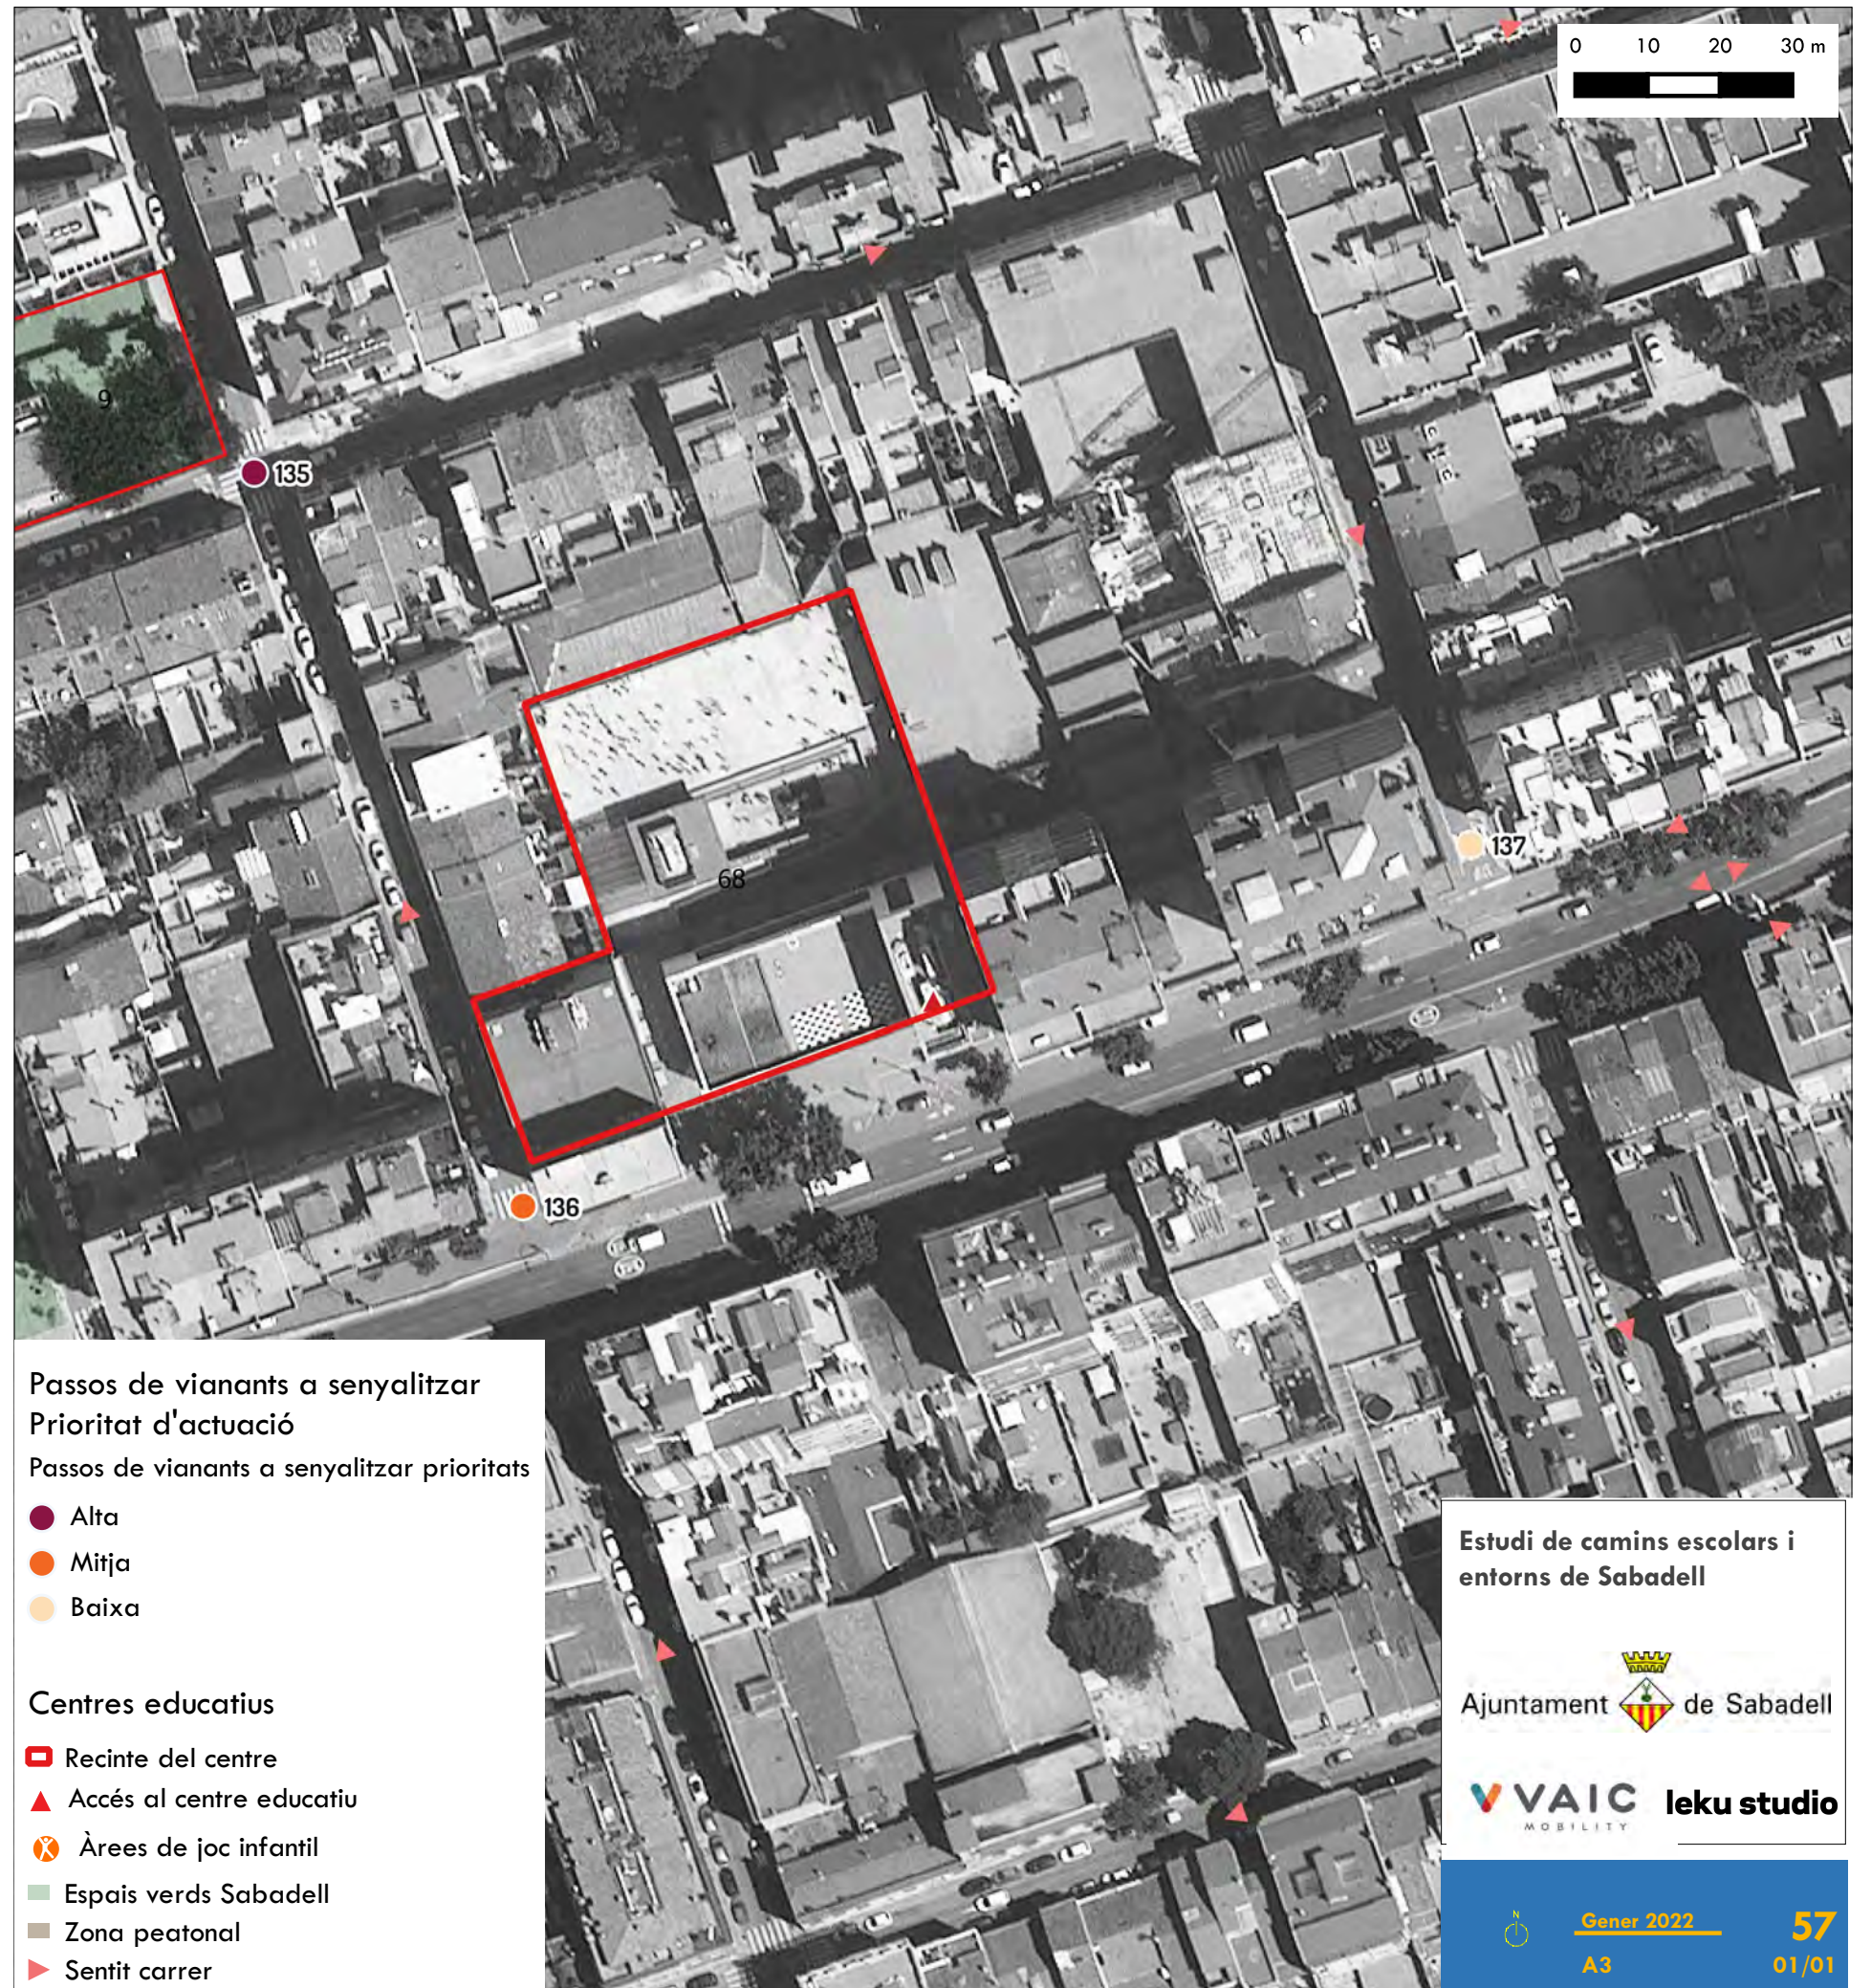

Estudi de camins escolars i entorns de Sabadell

Ajuntament de Sabadell

leku studio