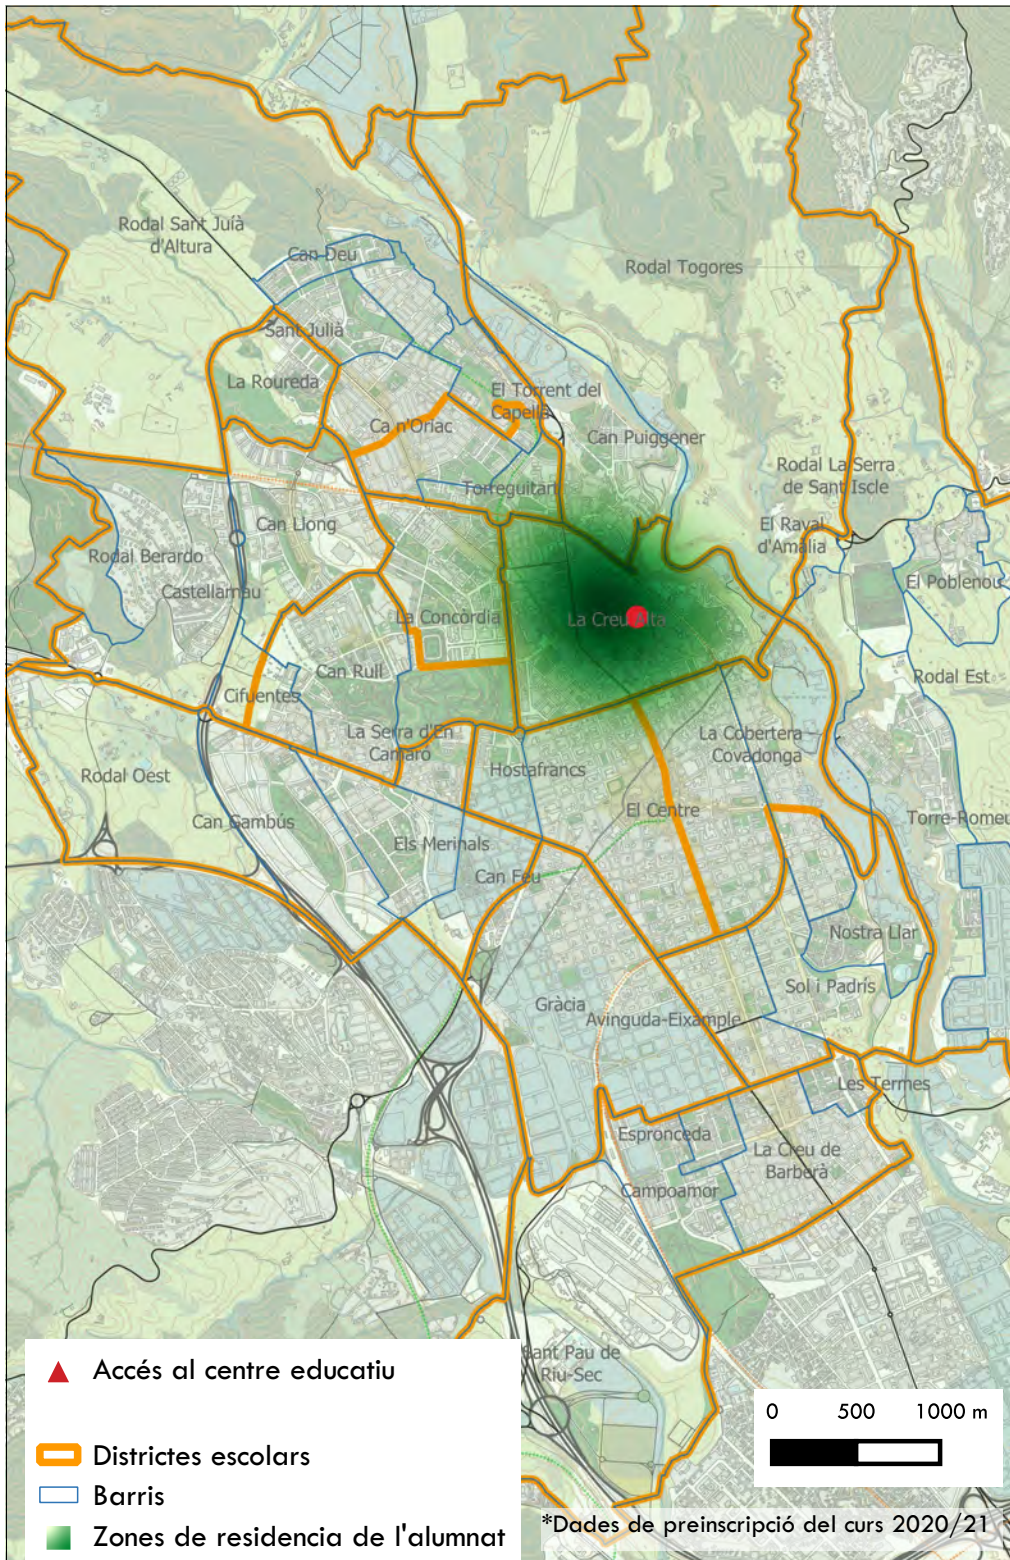

Escola Ribatallada

Tipologia de centre: Primària

Titularitat: Públic

Nombre d'alumnes: 231