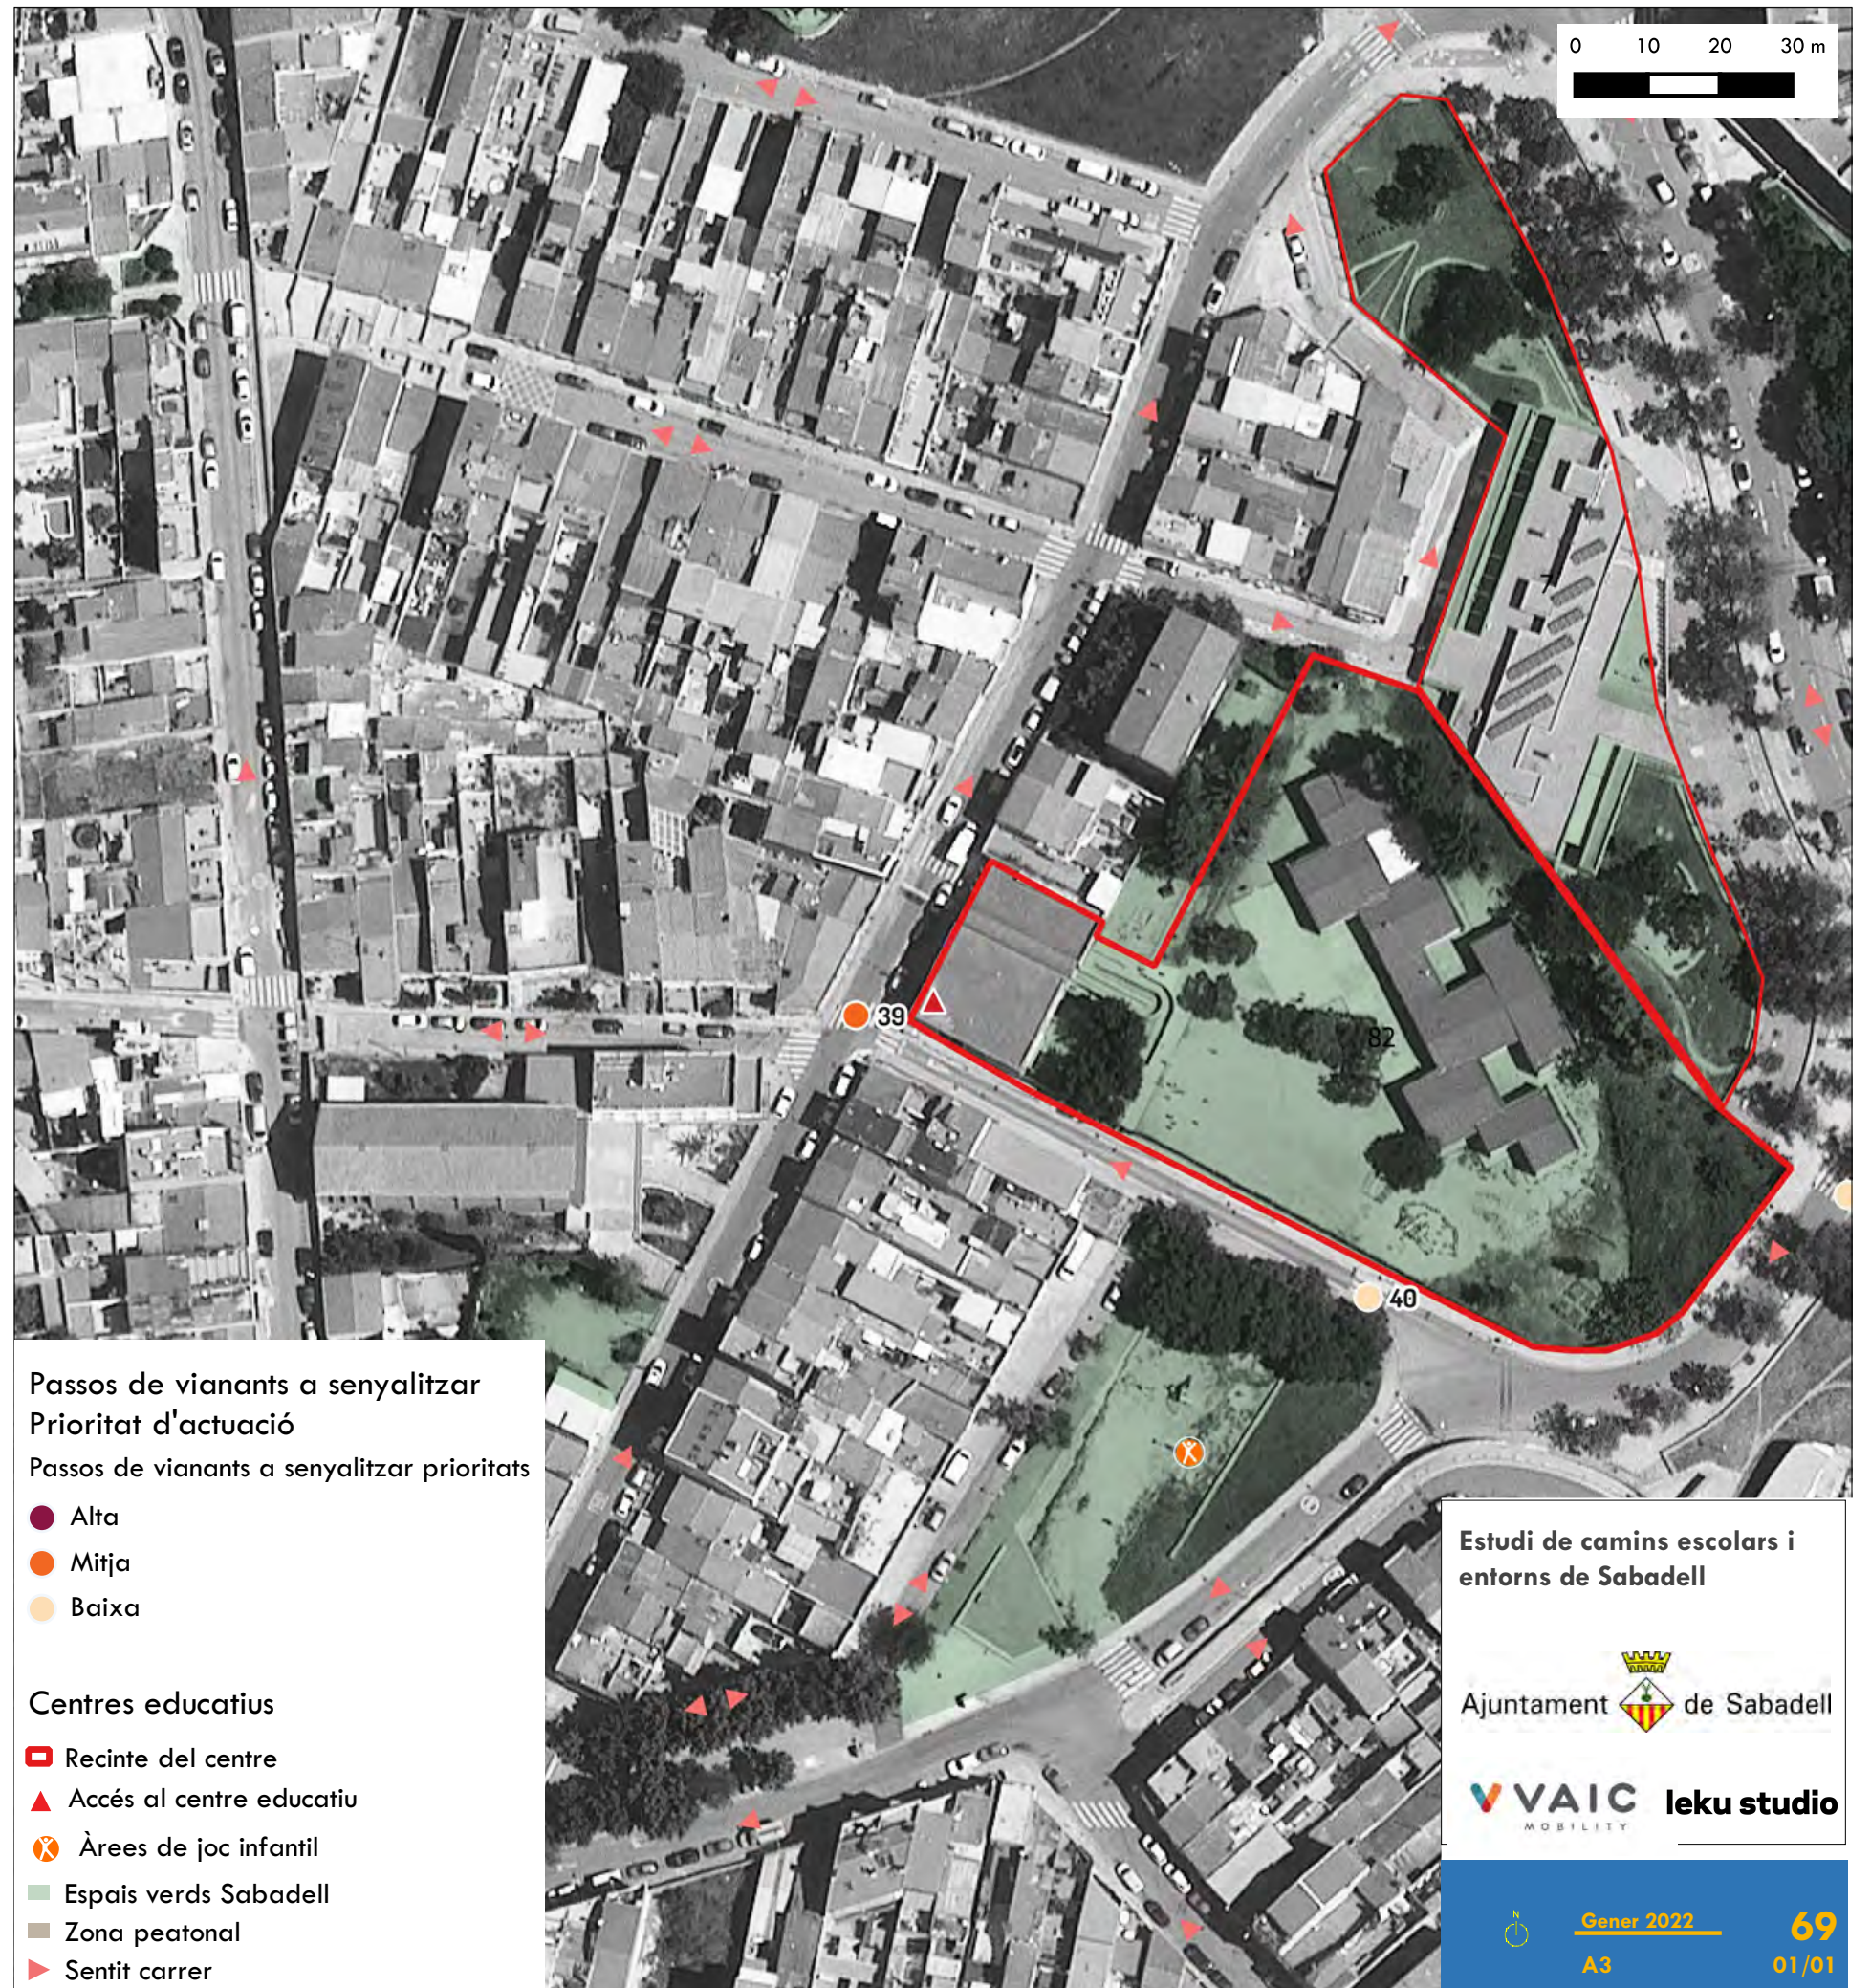

Escola Tarlatana

Tipologia de centre: Primària

Titularitat: Públic

Nombre d'alumnes: 157