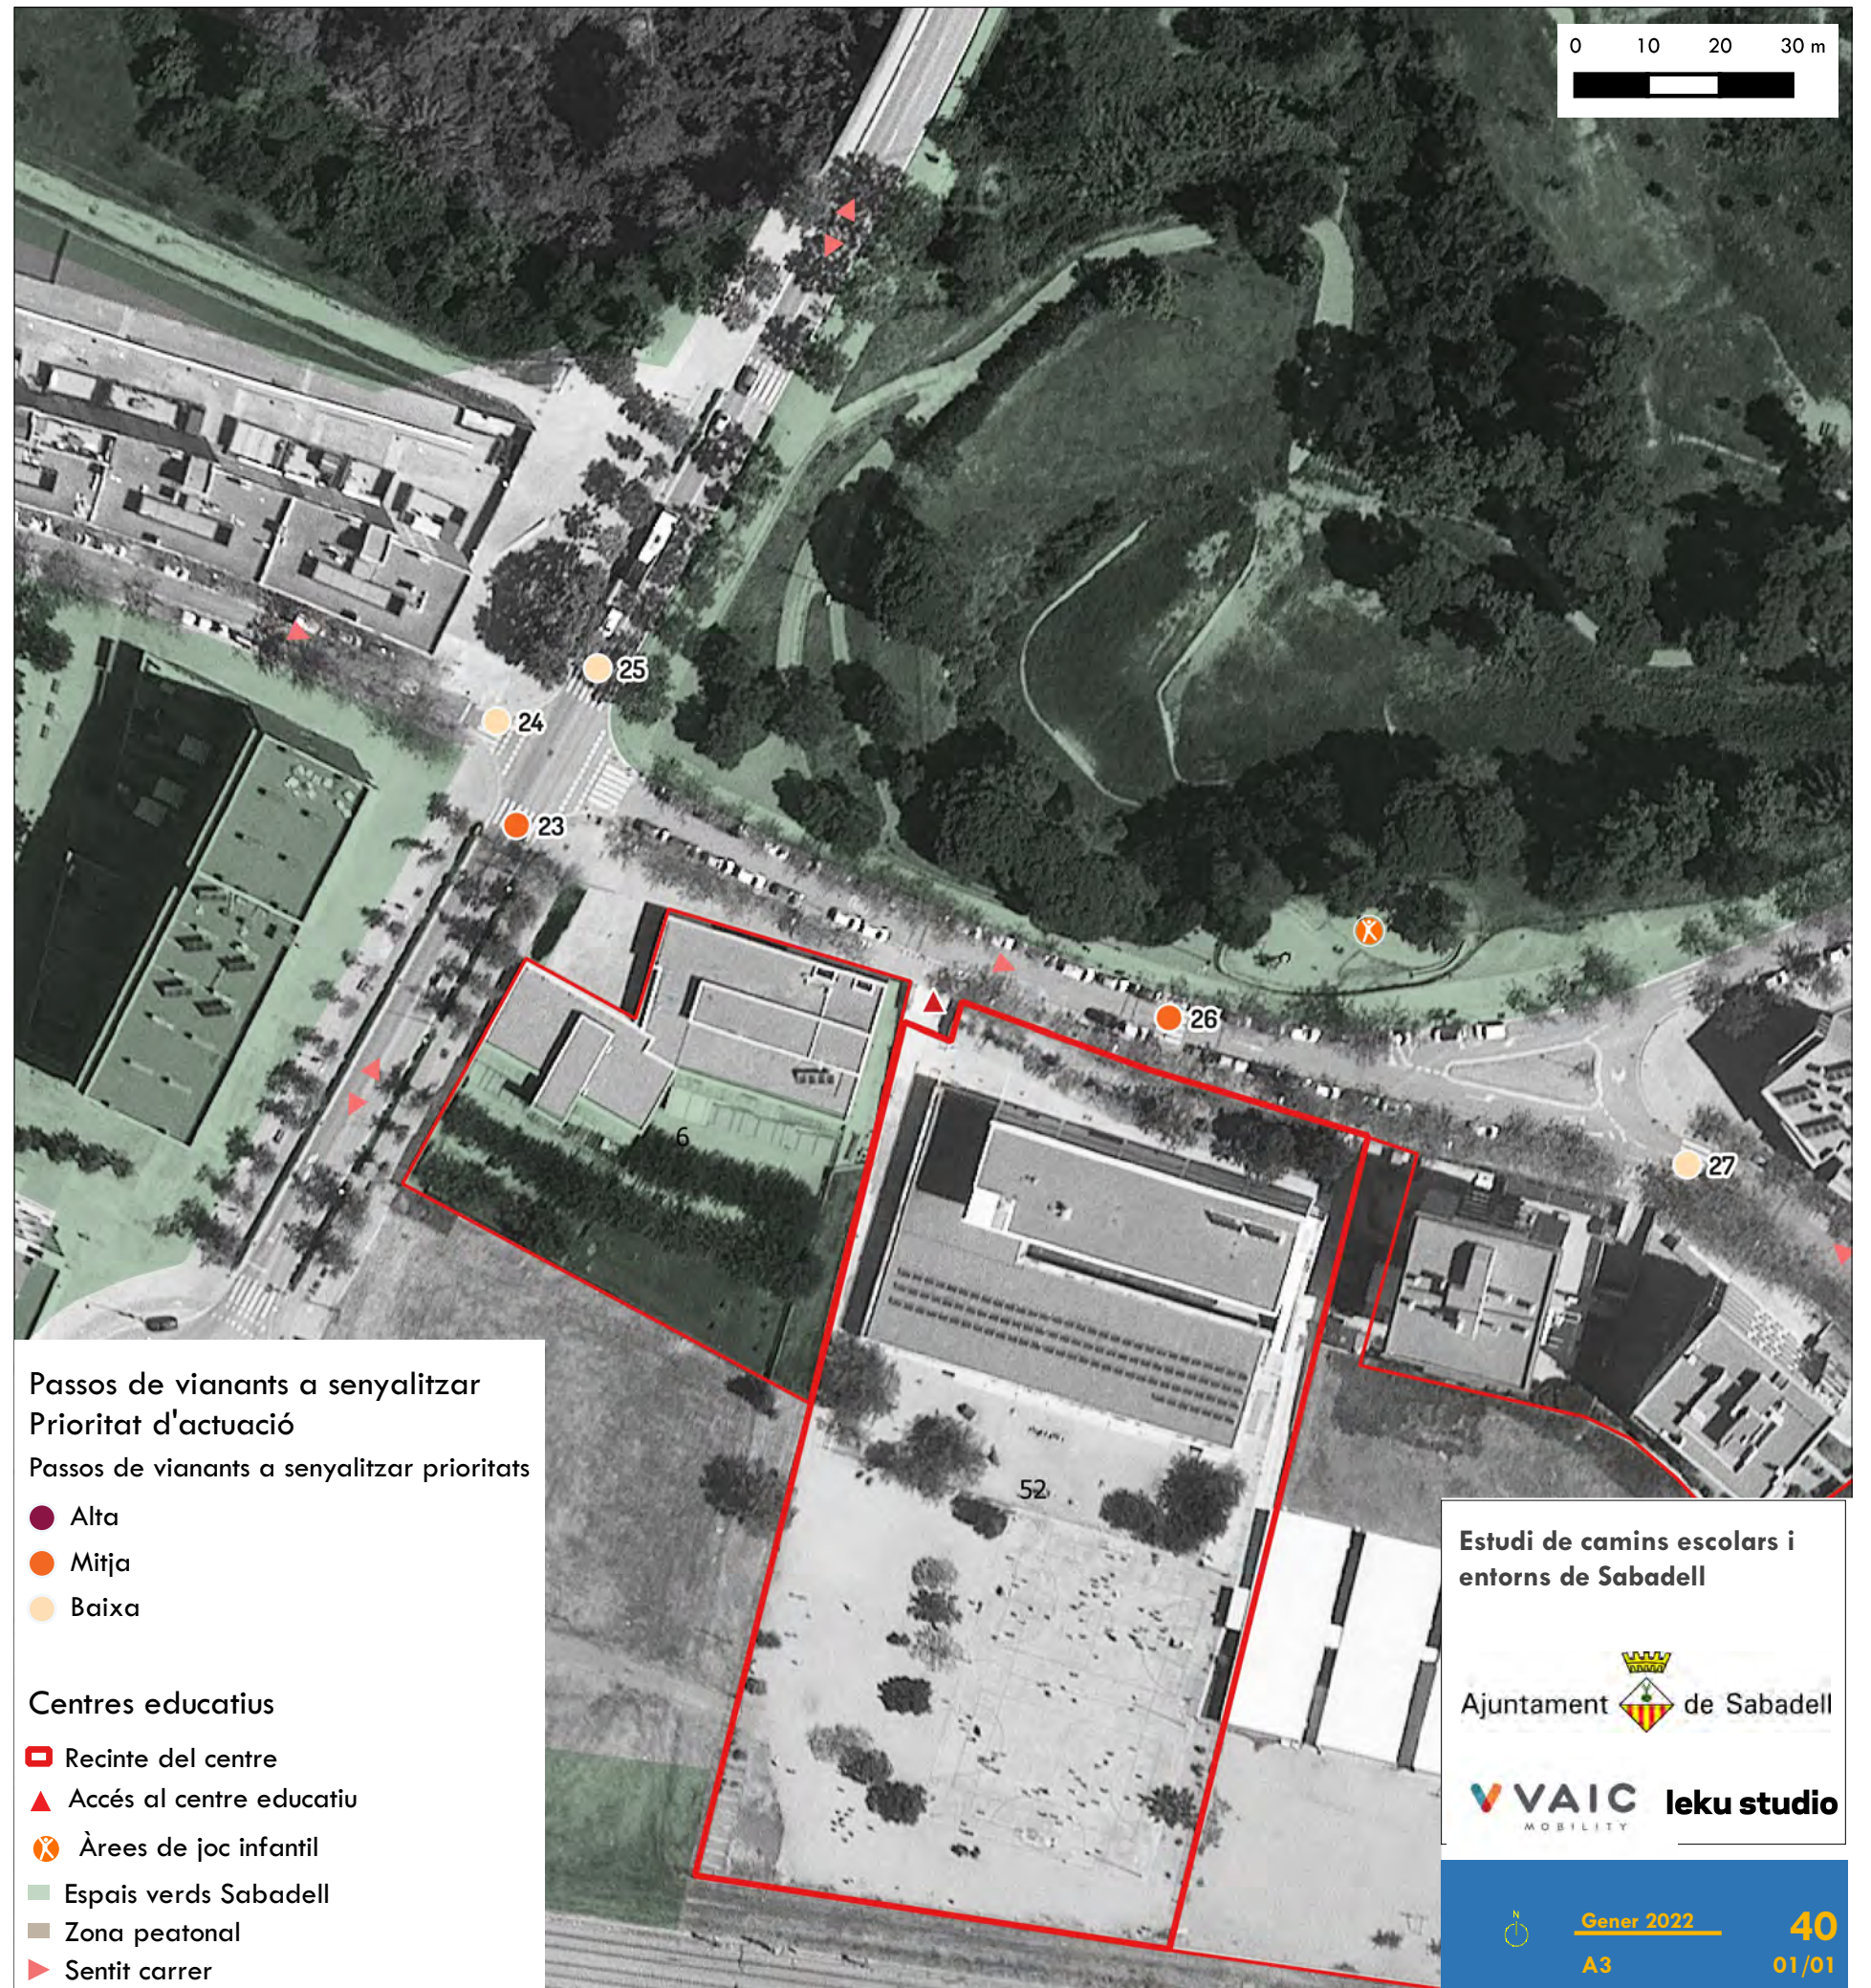

Titularitat: Públic

Nombre d'alumnes: 469

Passos de vianants a senyalitzar
Prioritat d'actuació

Passos de vianants a senyalitzar prioritats

- Alta
- Mitja
- Baixa

Centres educatius

- ▭ Recinte del centre
- ▲ Accés al centre educatiu
- ⊗ Àrees de joc infantil
- Espais verds Sabadell
- Zona peatonal
- ▶ Sentit carrer