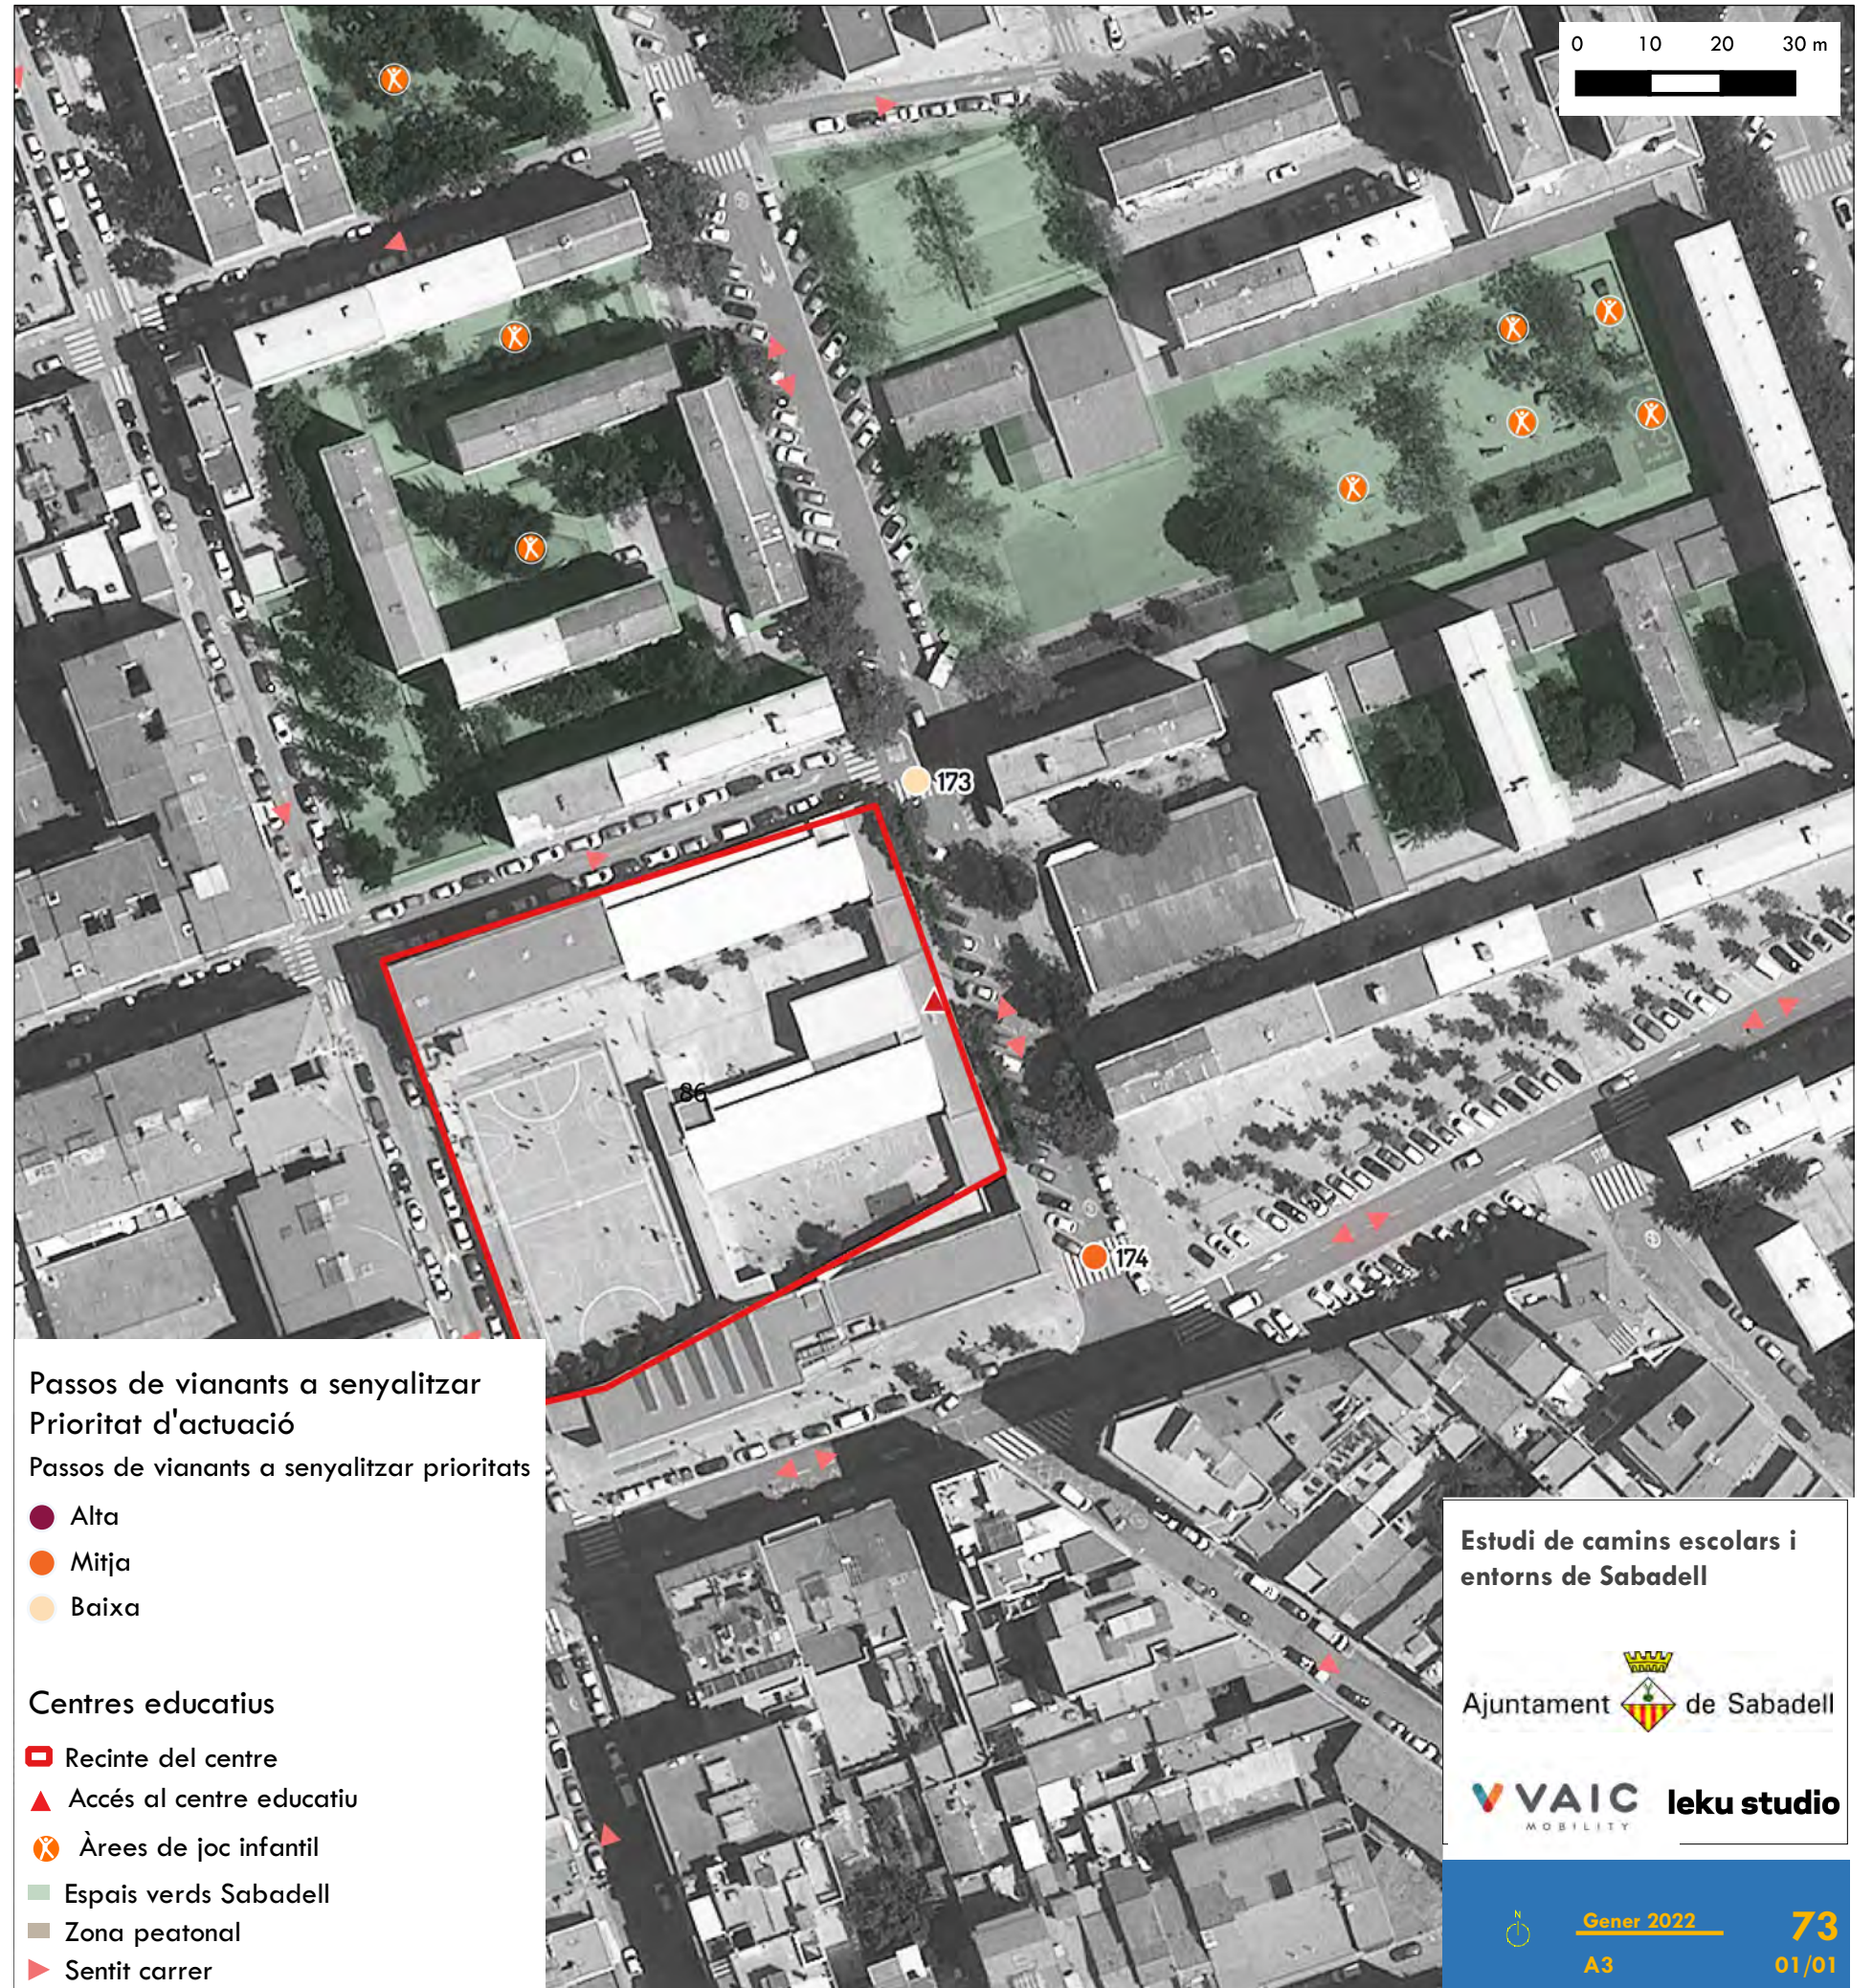

Ajuntament de Sabadell

VAIC leku studio

Escola Vedruna Immaculada Sabadell

Tipologia de centre: Prim / Sec

Titularitat: Concertats i Privats

Nombre d'alumnes: 394

Estudi de camins escolars i entorns de Sabadell