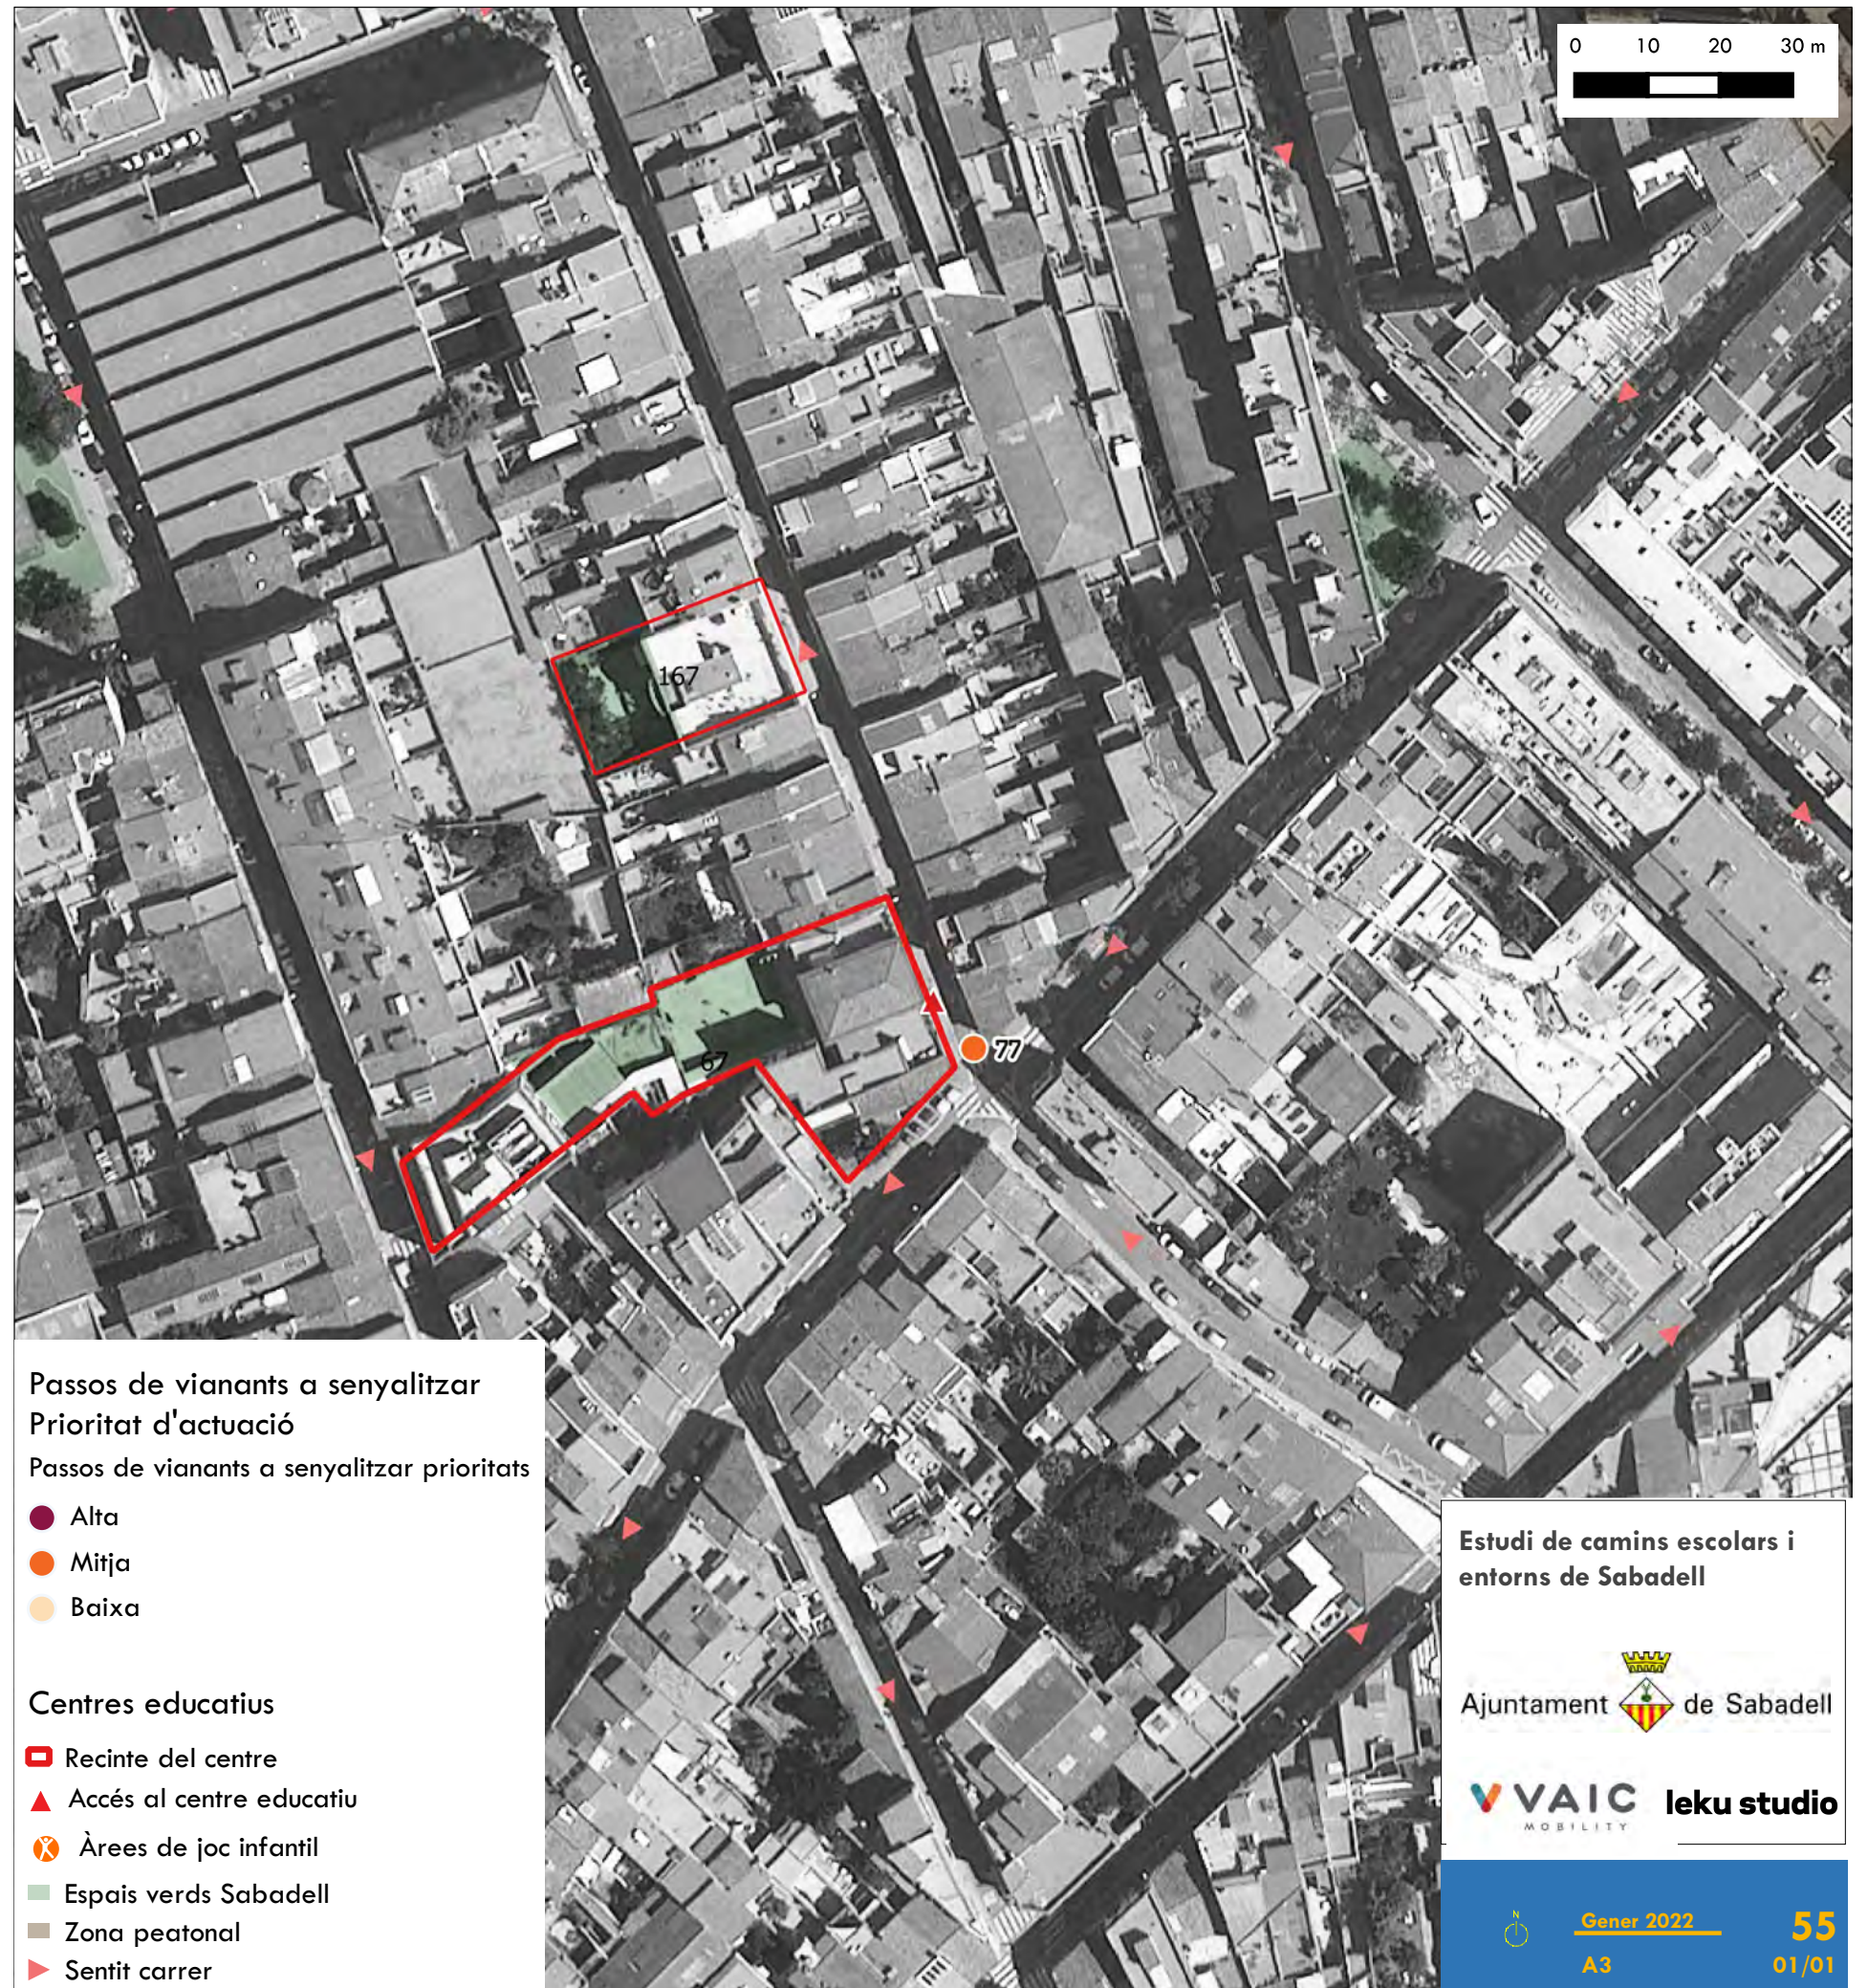

Escola La Trama (edifici primària)

Tipologia de centre: Primària

Titularitat: Públic

Nombre d'alumnes: 208