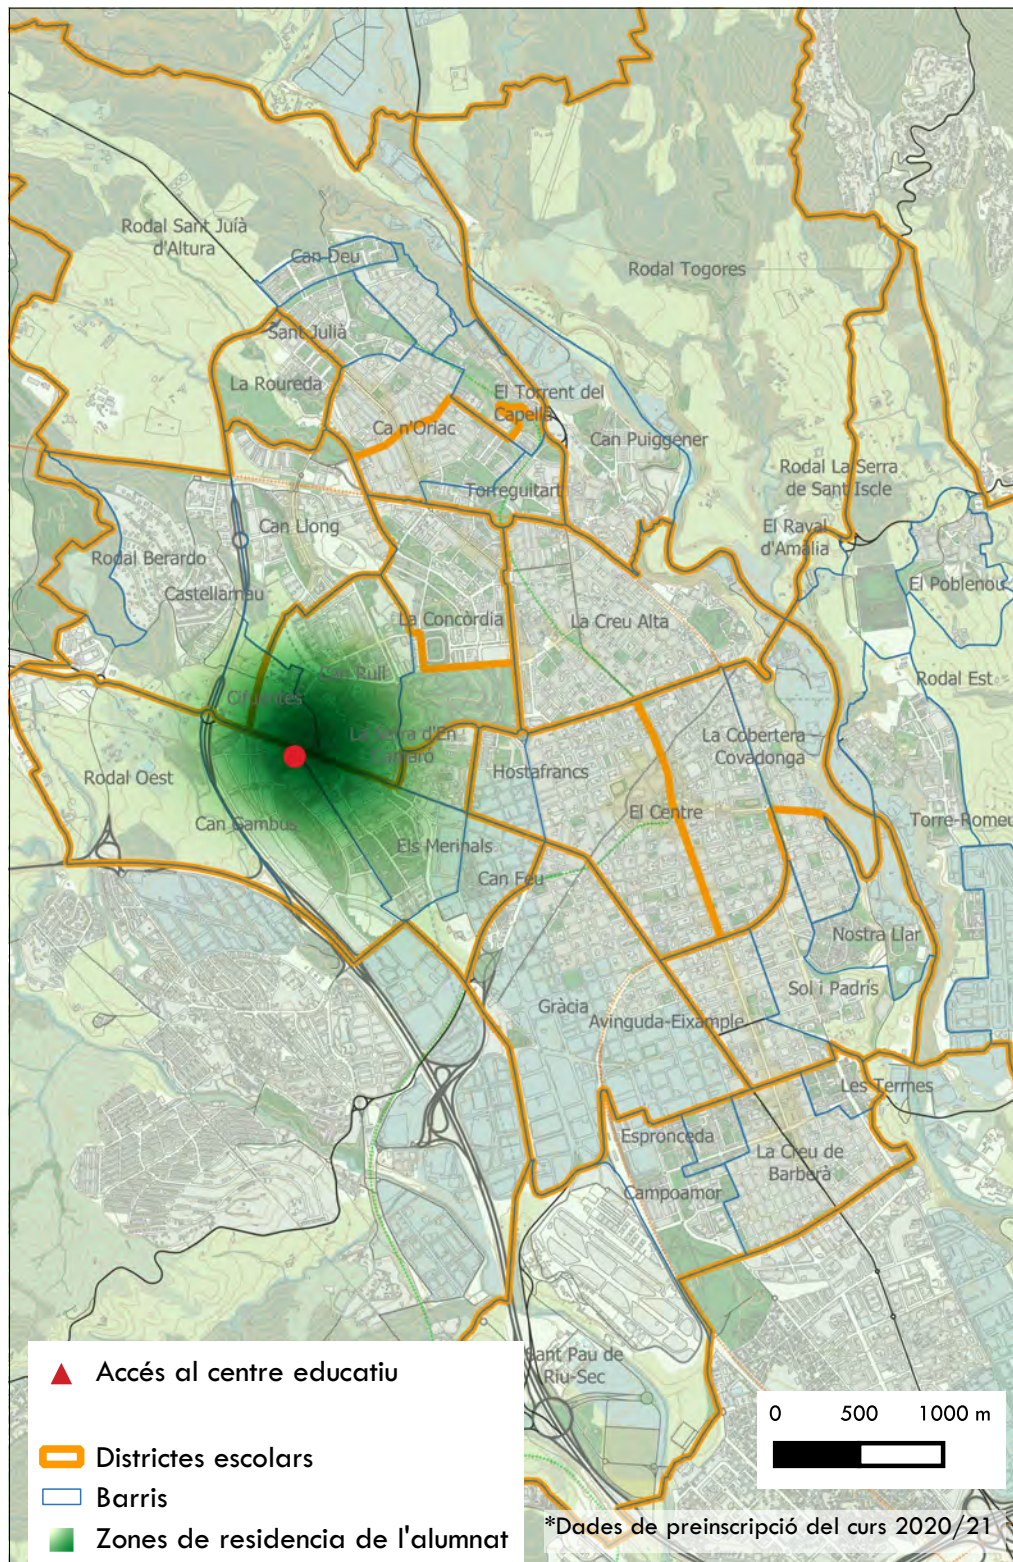

Escola Cifuentes

Tipologia de centre: Primària

Titularitat: Públic

Nombre d'alumnes: 447