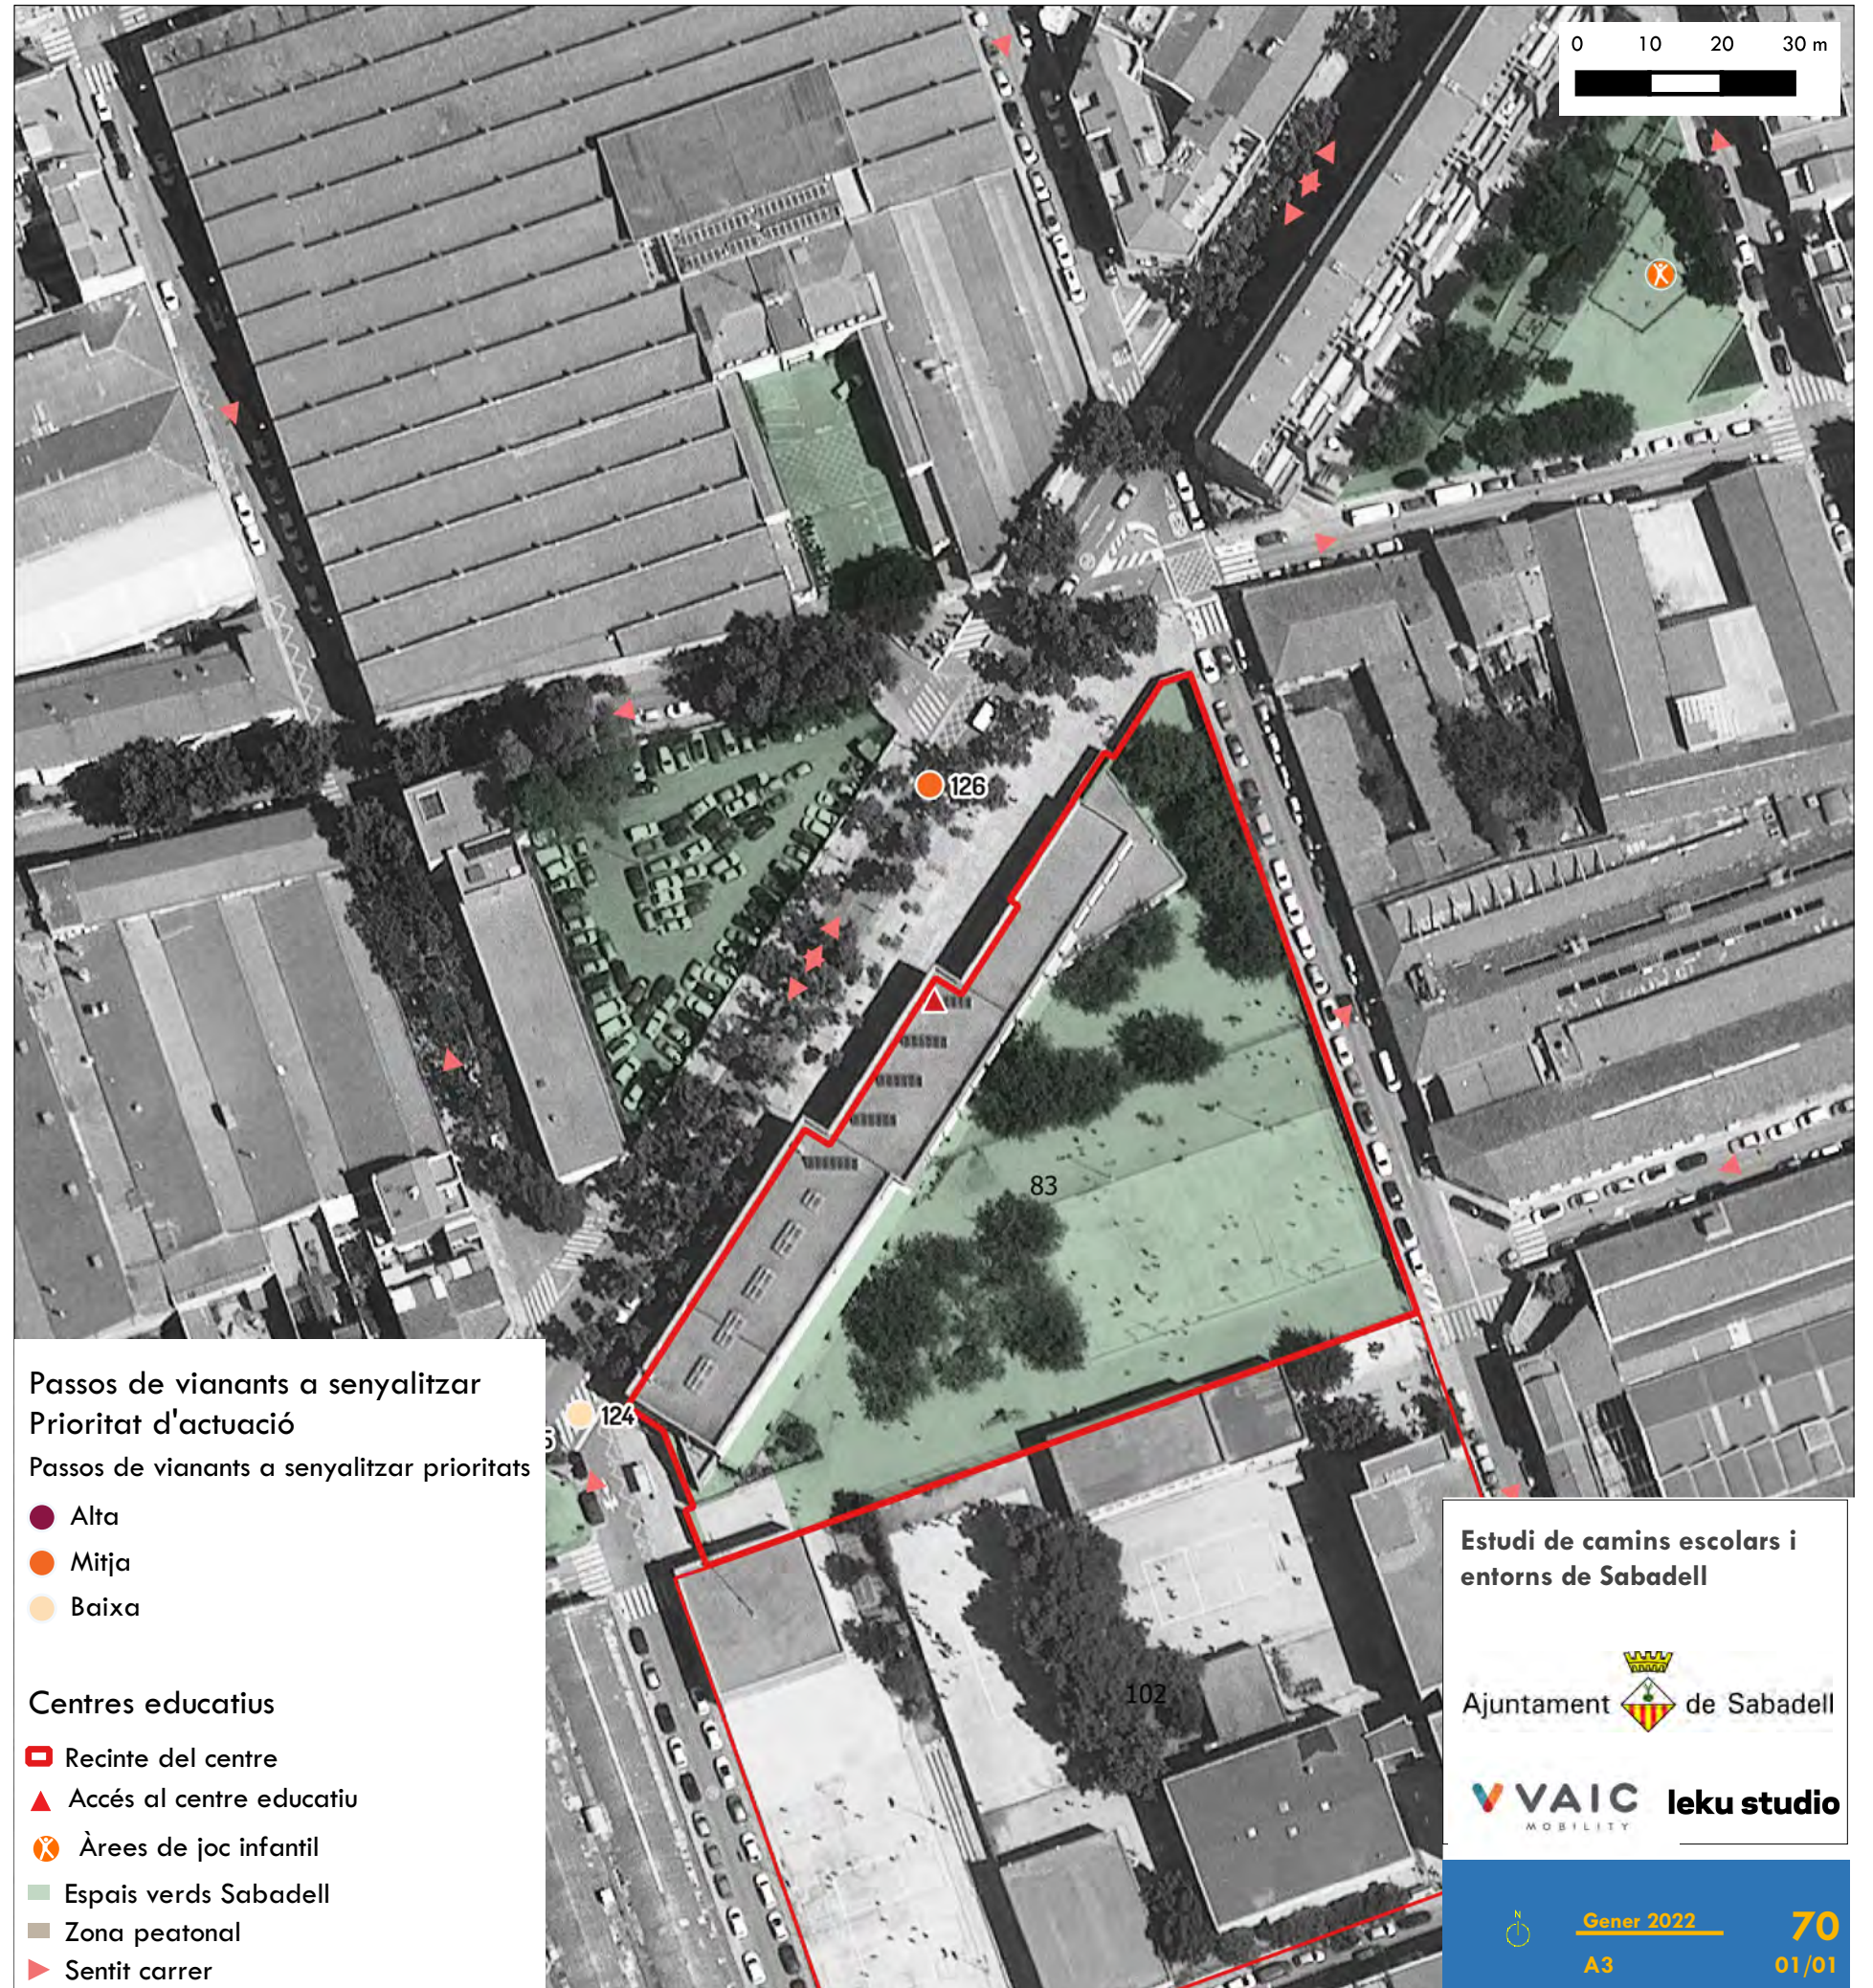

Estudi de camins escolars i entorns de Sabadell

Ajuntament de Sabadell

VAIC leku studio