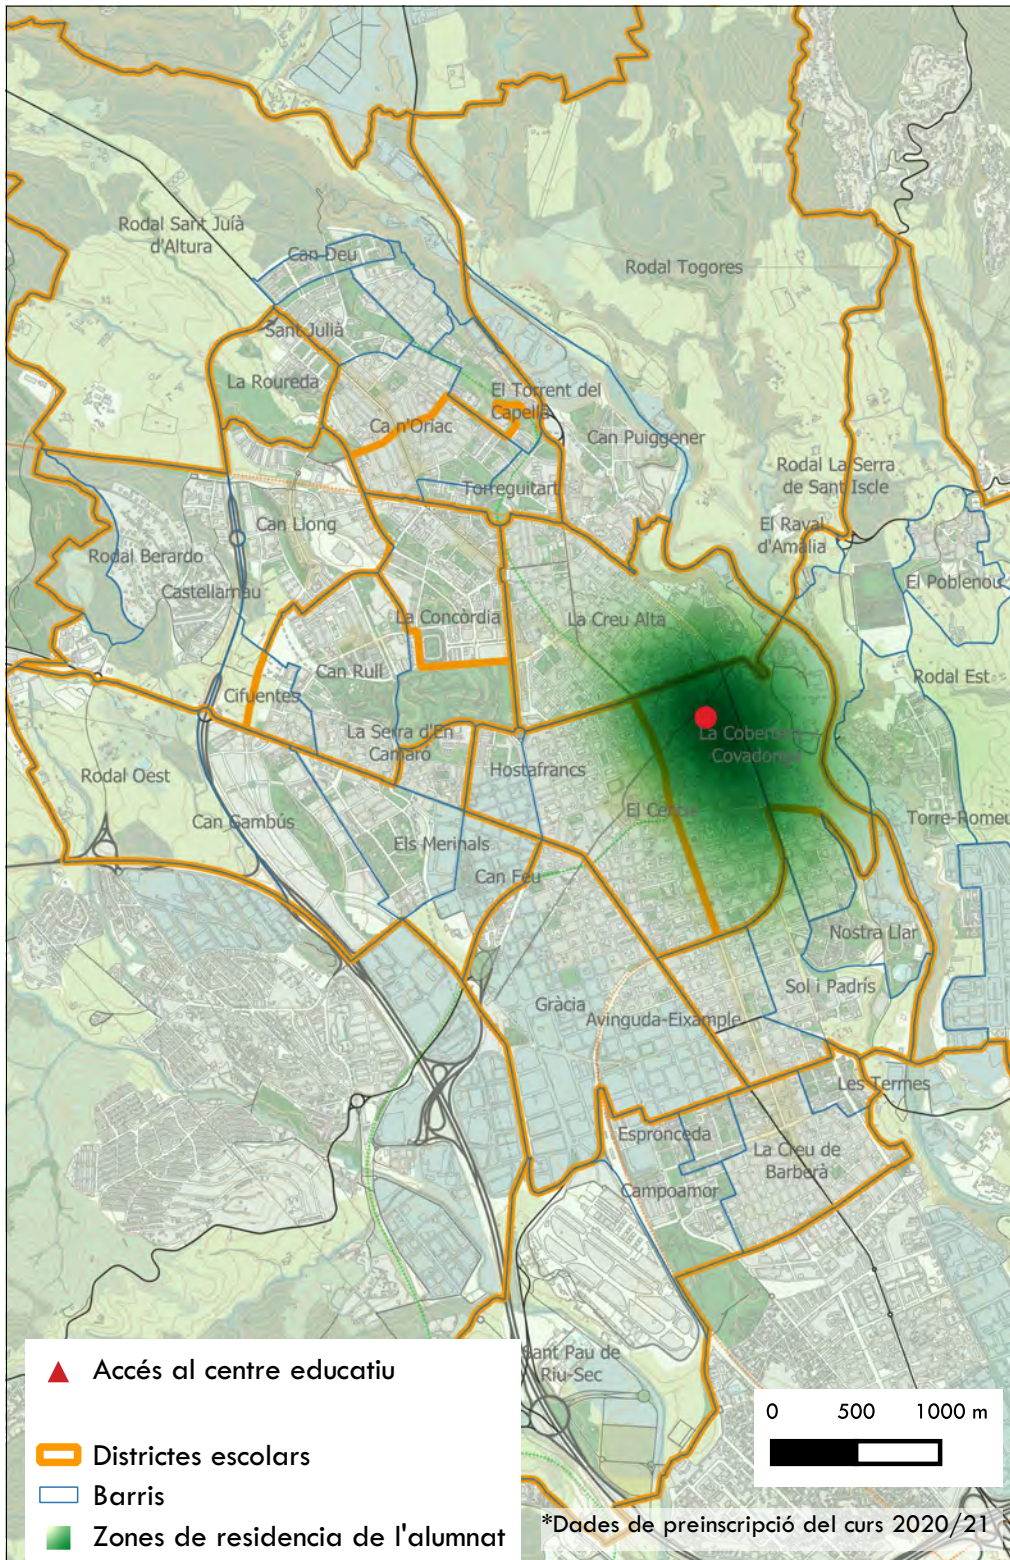

Estudi de camins escolars i entorns de Sabadell

Ajuntament  de Sabadell

 **leku studio**
MOBILITY

Escola del Sol

Tipologia de centre: Primària
 Titularitat: Concertats i Privats
 Nombre d'alumnes: 208

Escola Eric Casassas