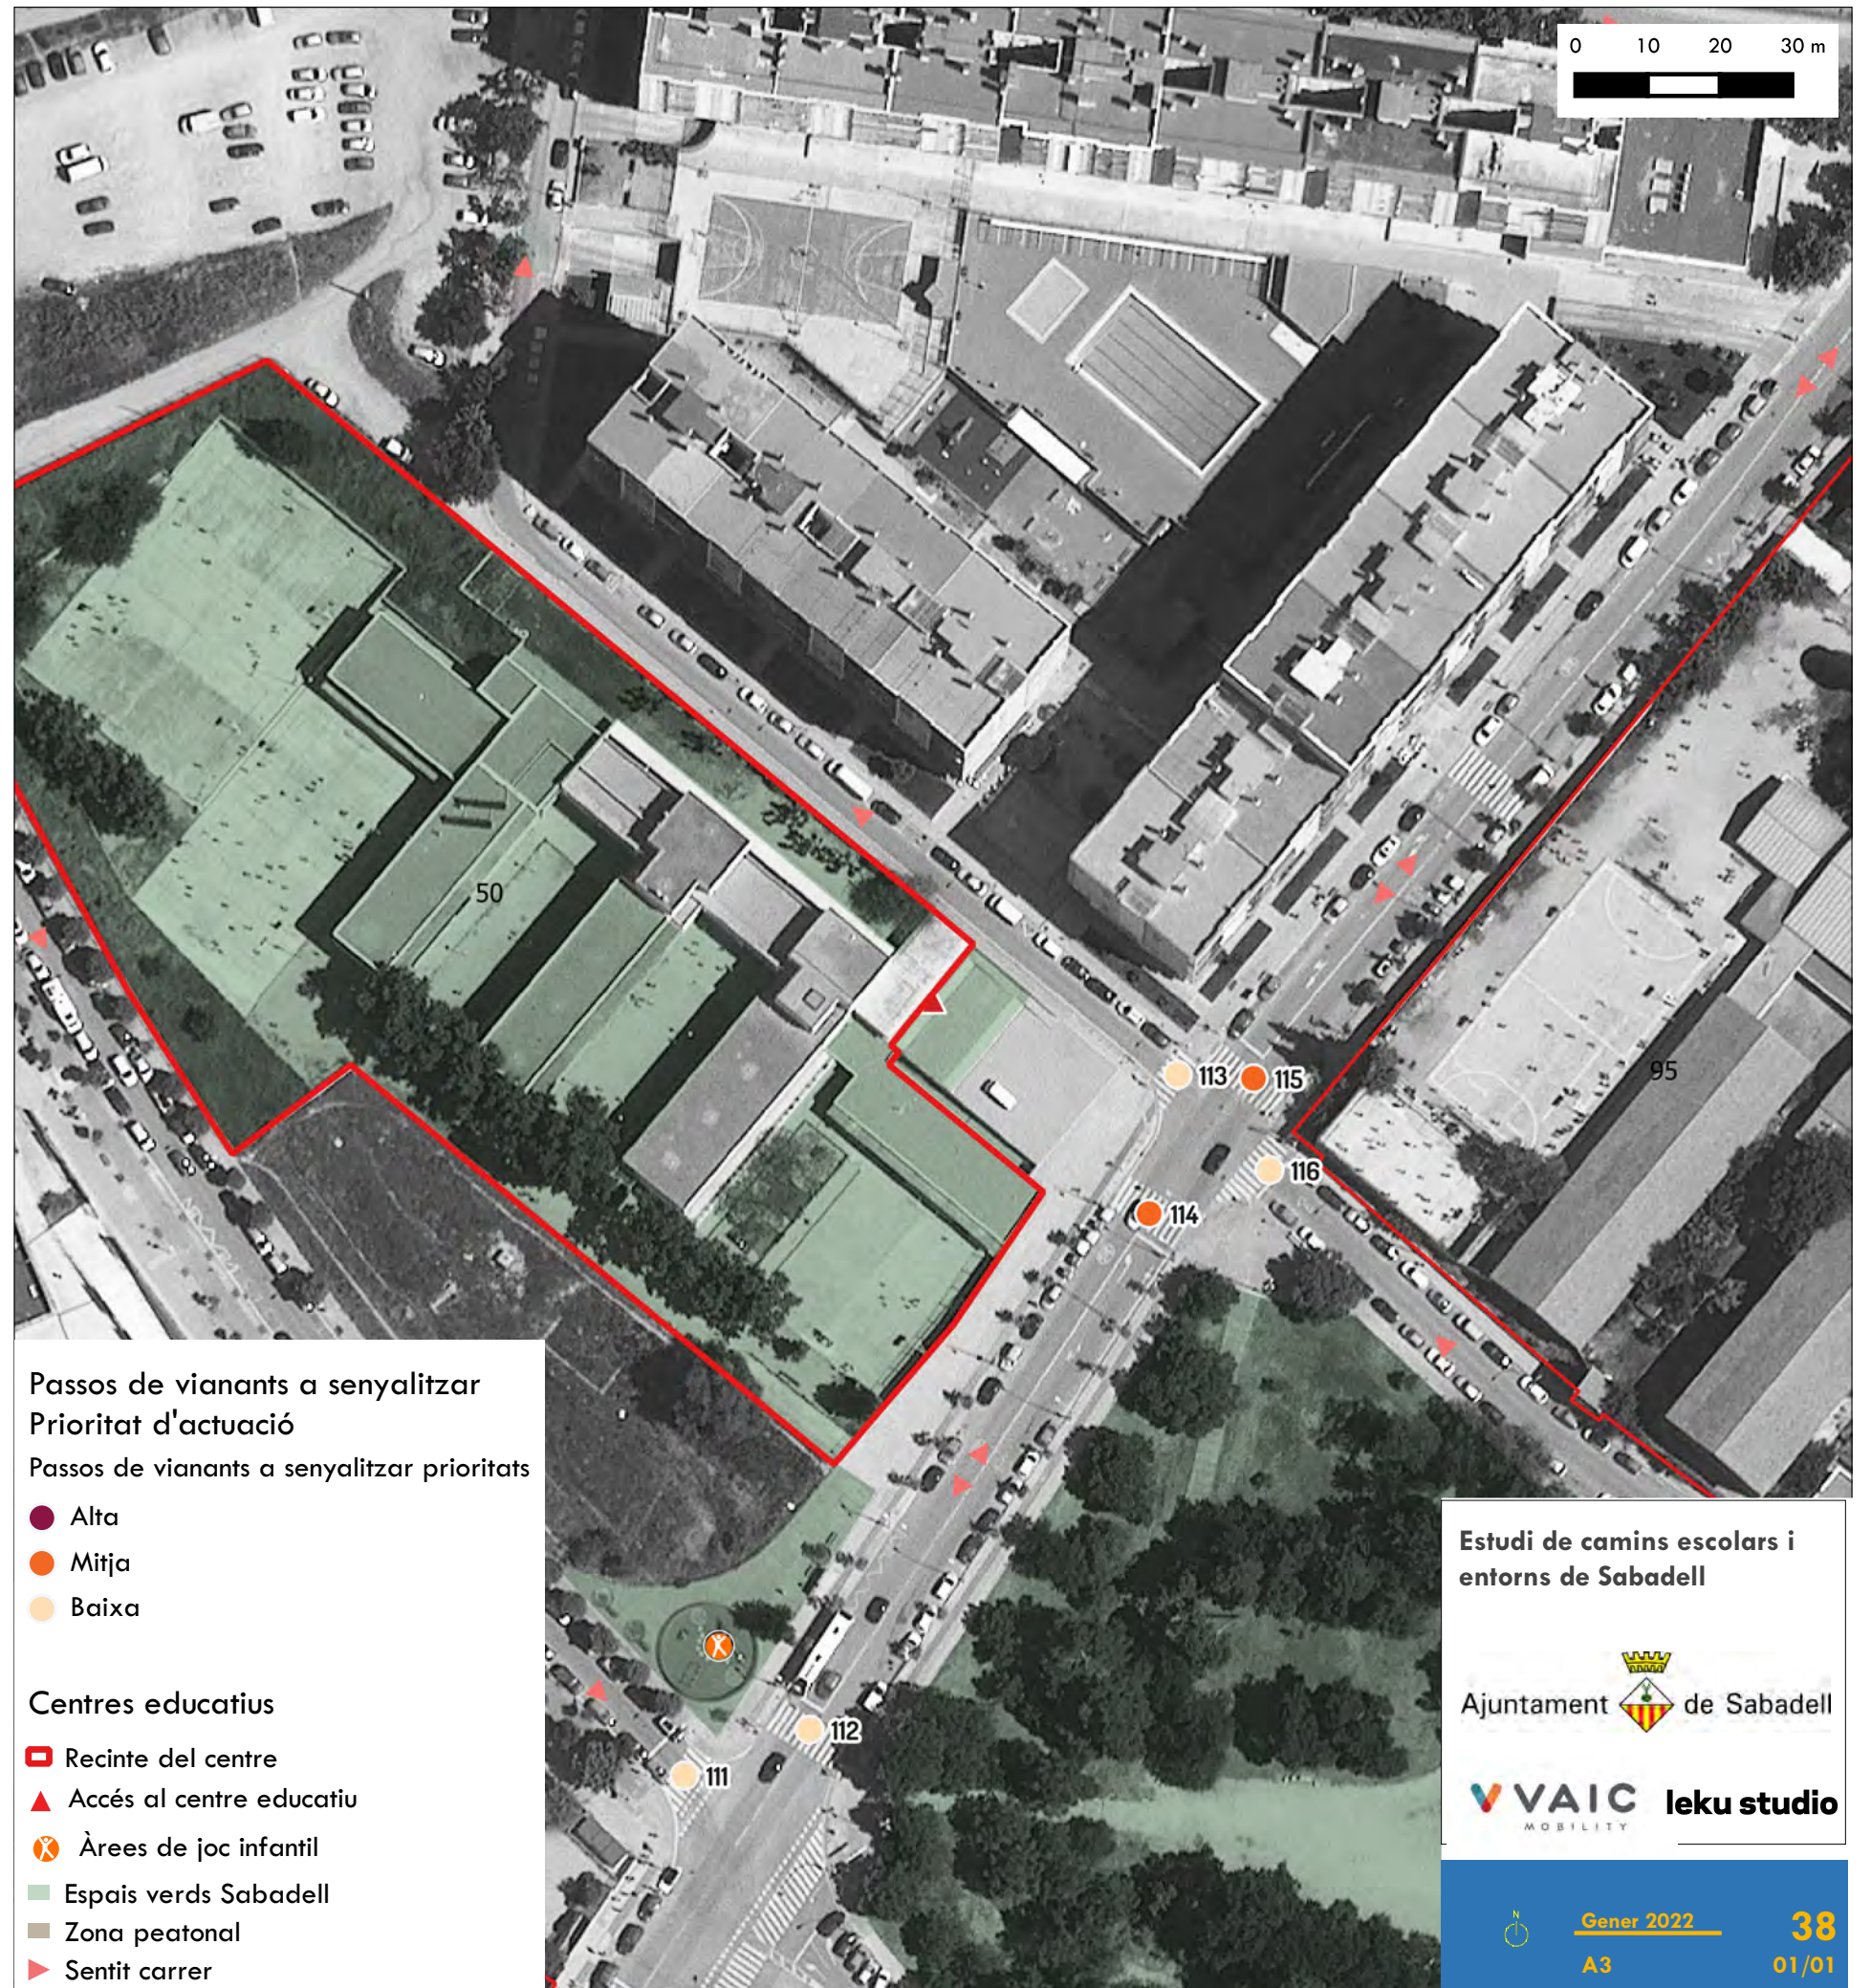

Estudi de camins escolars i entorns de Sabadell

Ajuntament de Sabadell

VAIC leku studio