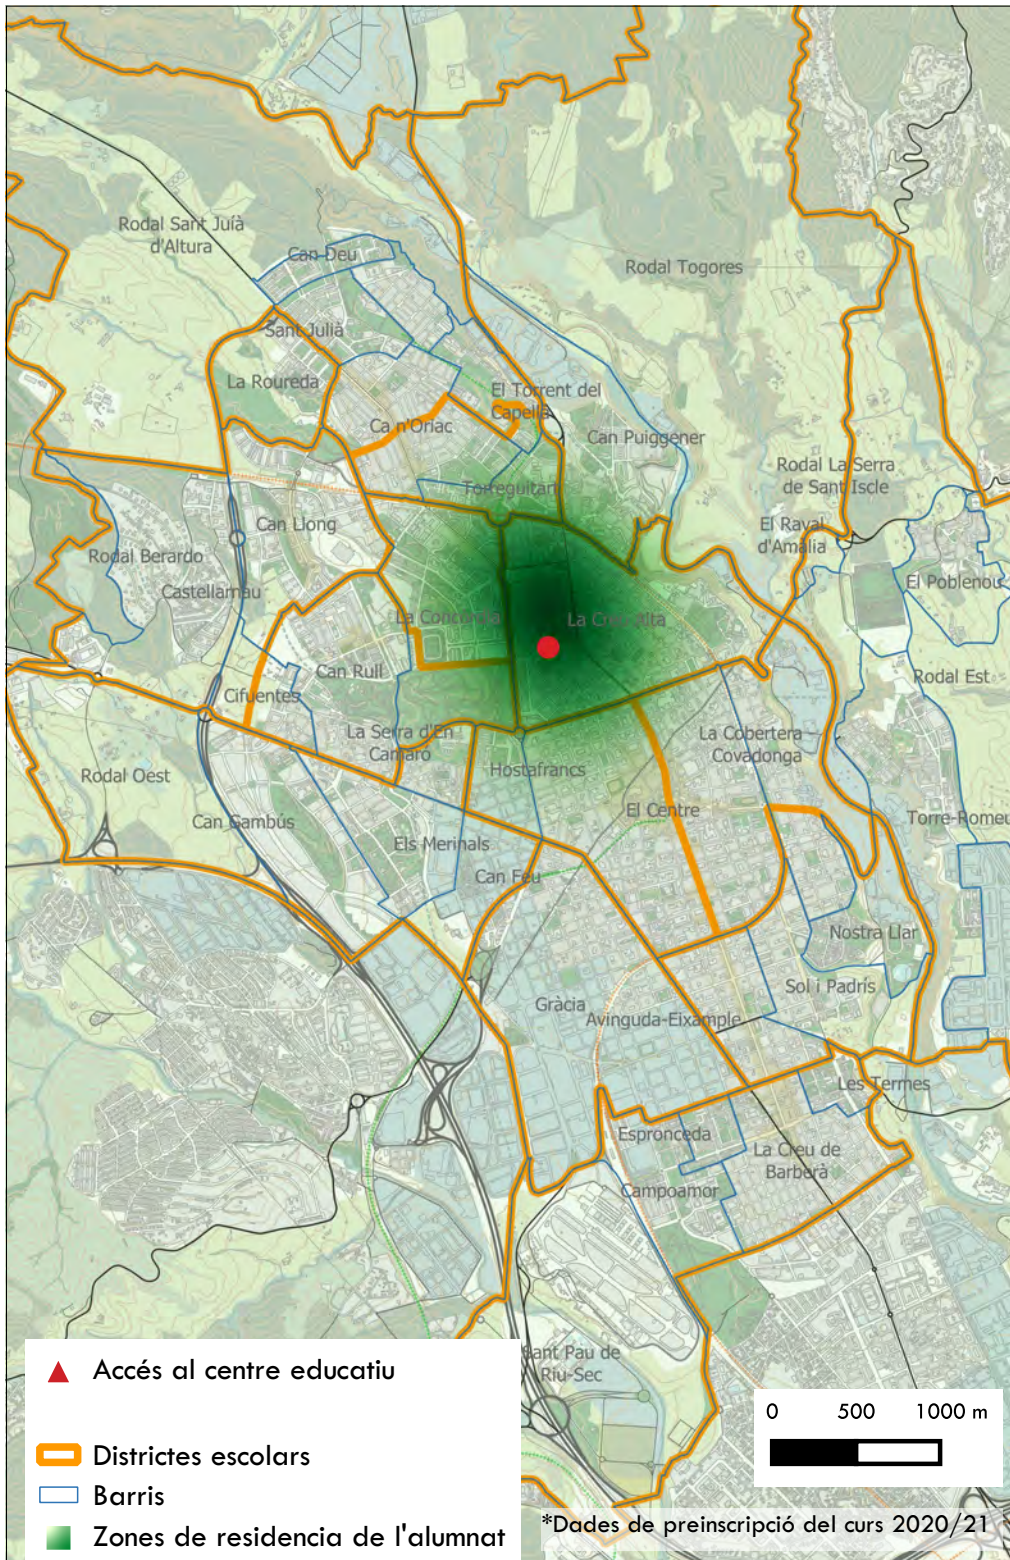

Escola Concòrdia

Tipologia de centre: Primària

Titularitat: Públic

Nombre d'alumnes: 451

Estudi de camins escolars i entorns de Sabadell

Ajuntament de Sabadell

VAIC leku studio

Escola Creu Alta