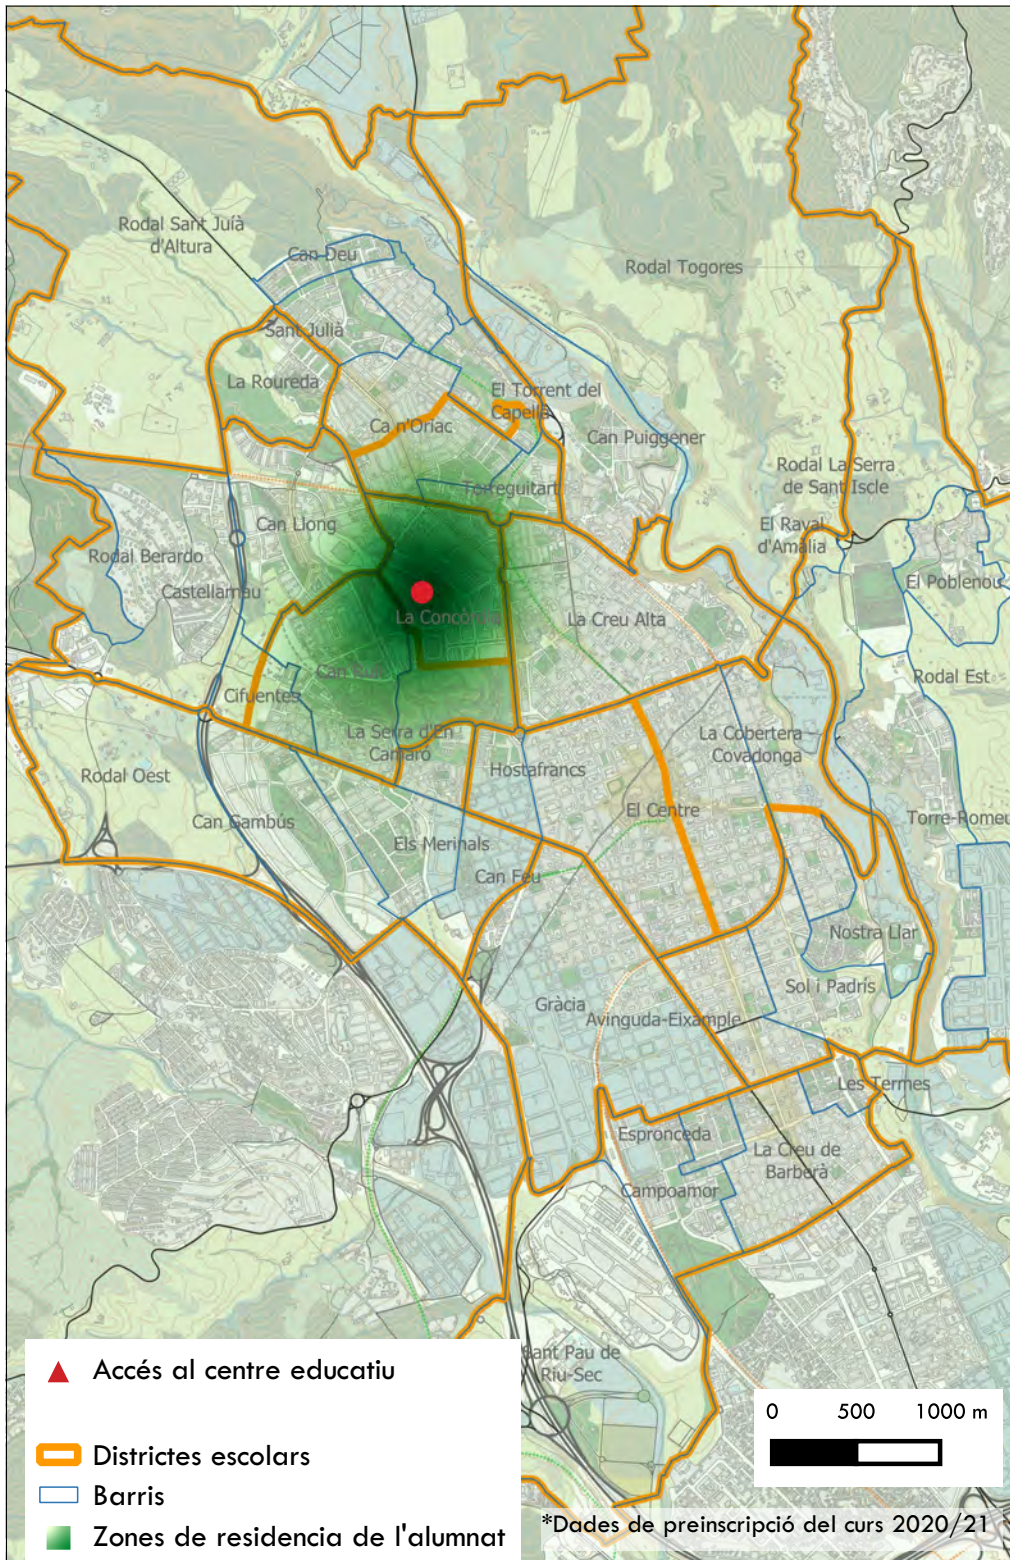

Escola Pau Casals

Tipologia de centre: Primària

Titularitat: Públic

Nombre d'alumnes: 444