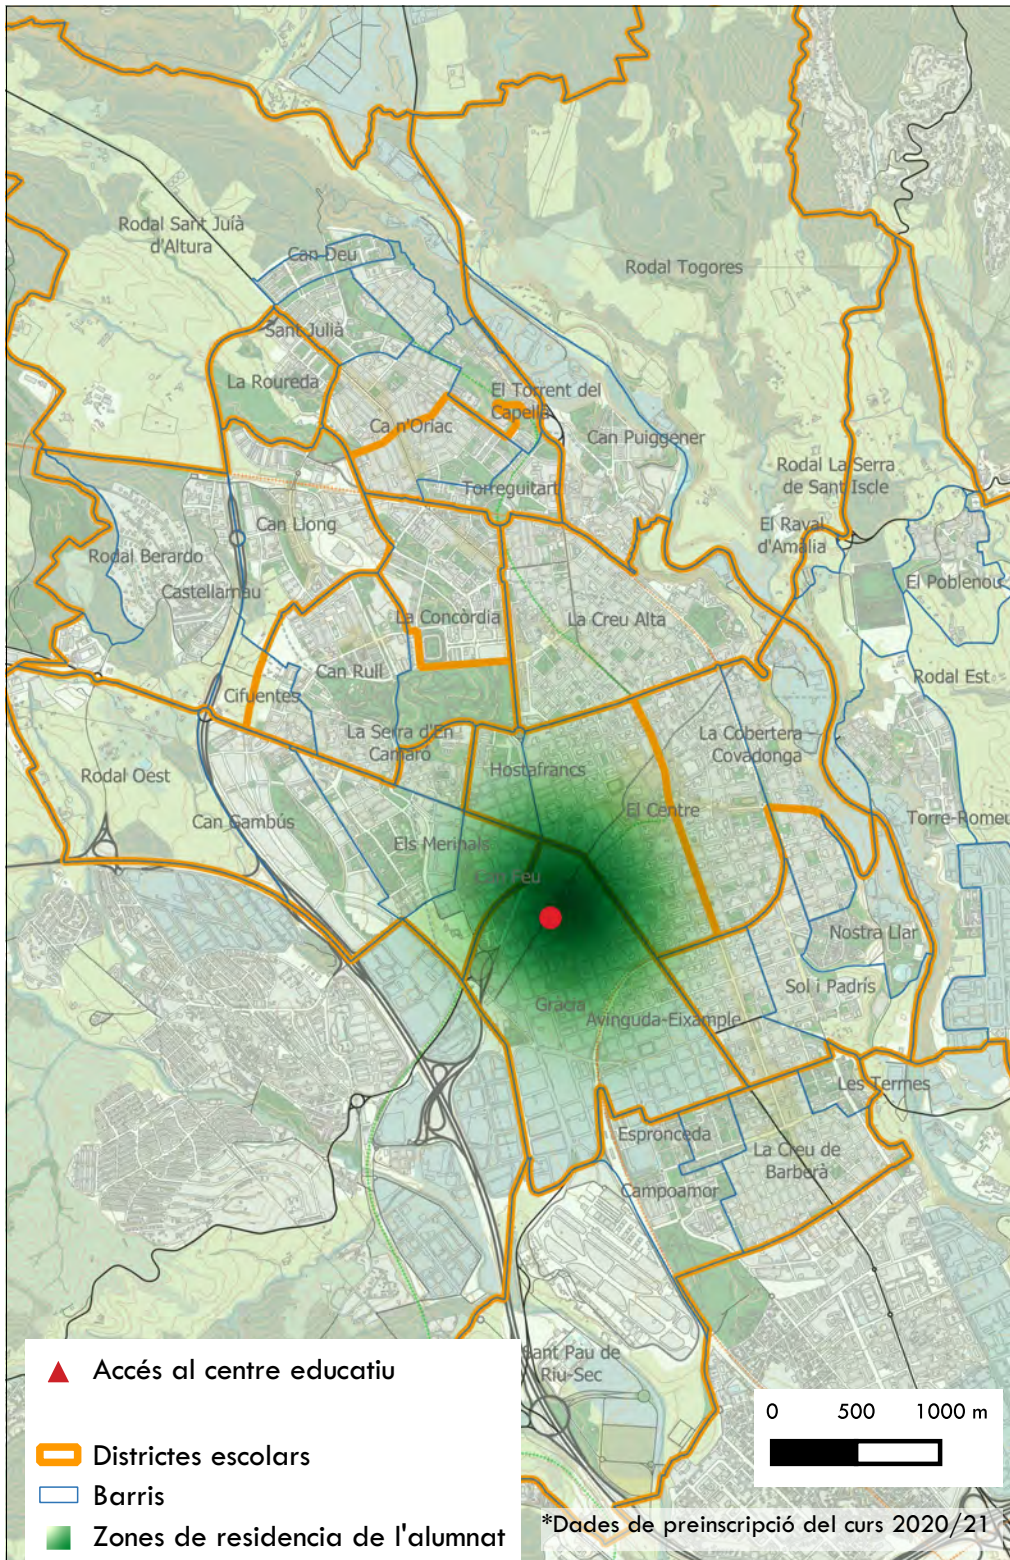

Escola Teresa Claramunt

Tipologia de centre: Primària

Titularitat: Públic

Nombre d'alumnes: 465