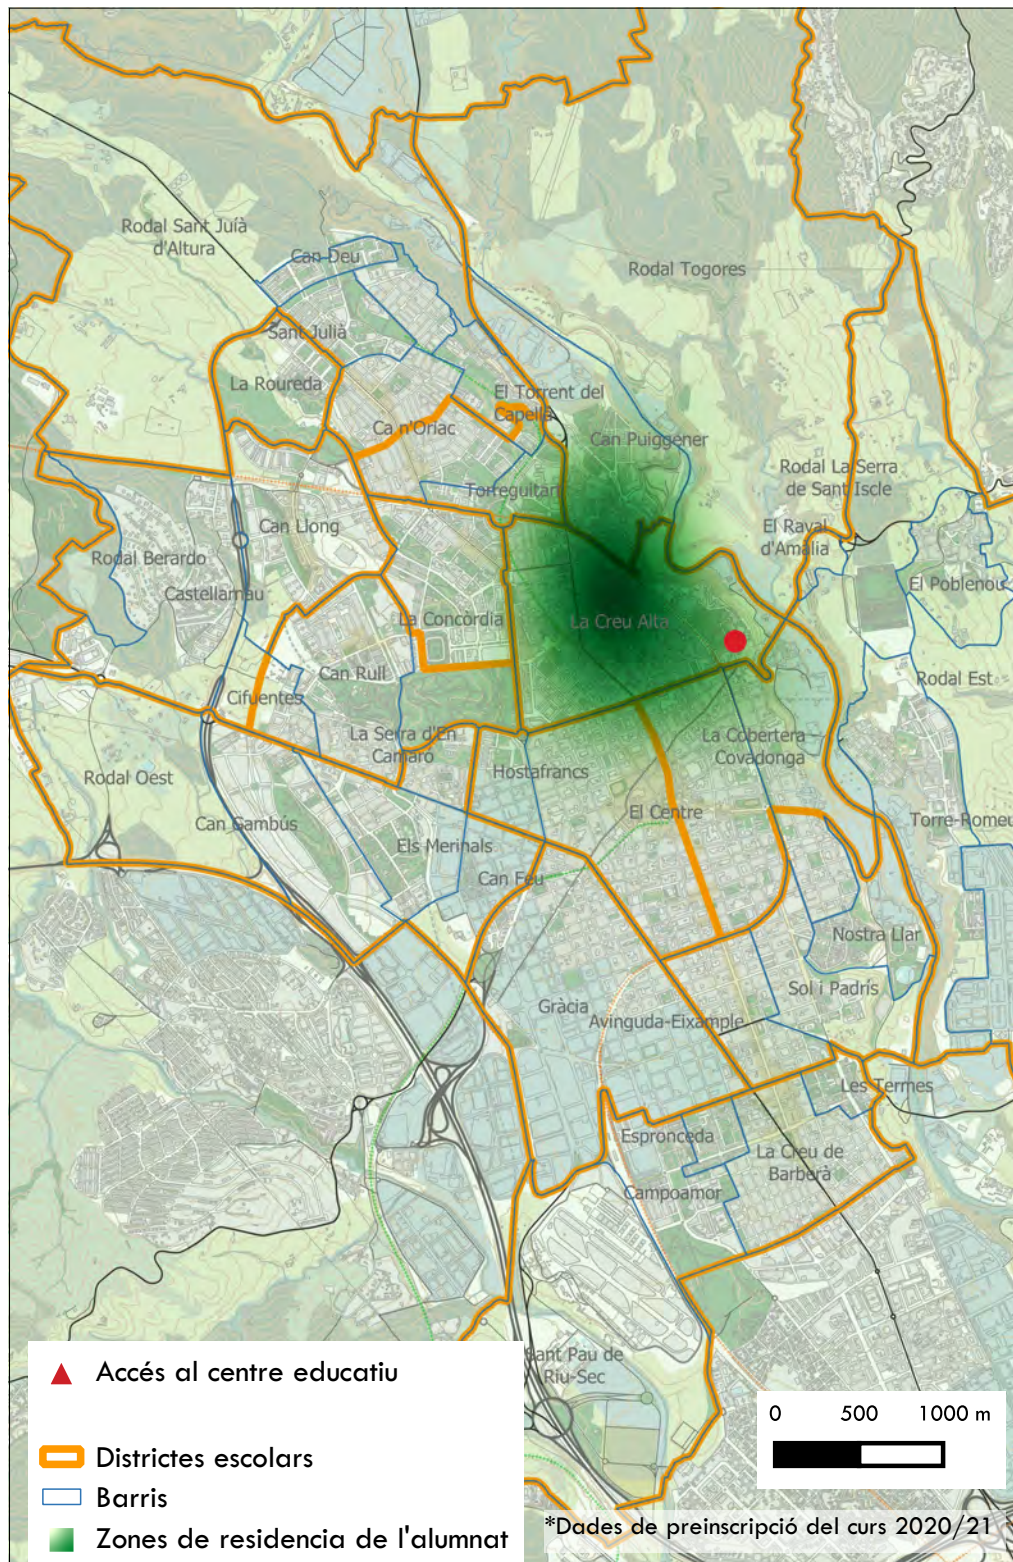

Escola Samuntada

Tipologia de centre: Primària

Titularitat: Públic

Nombre d'alumnes: 279