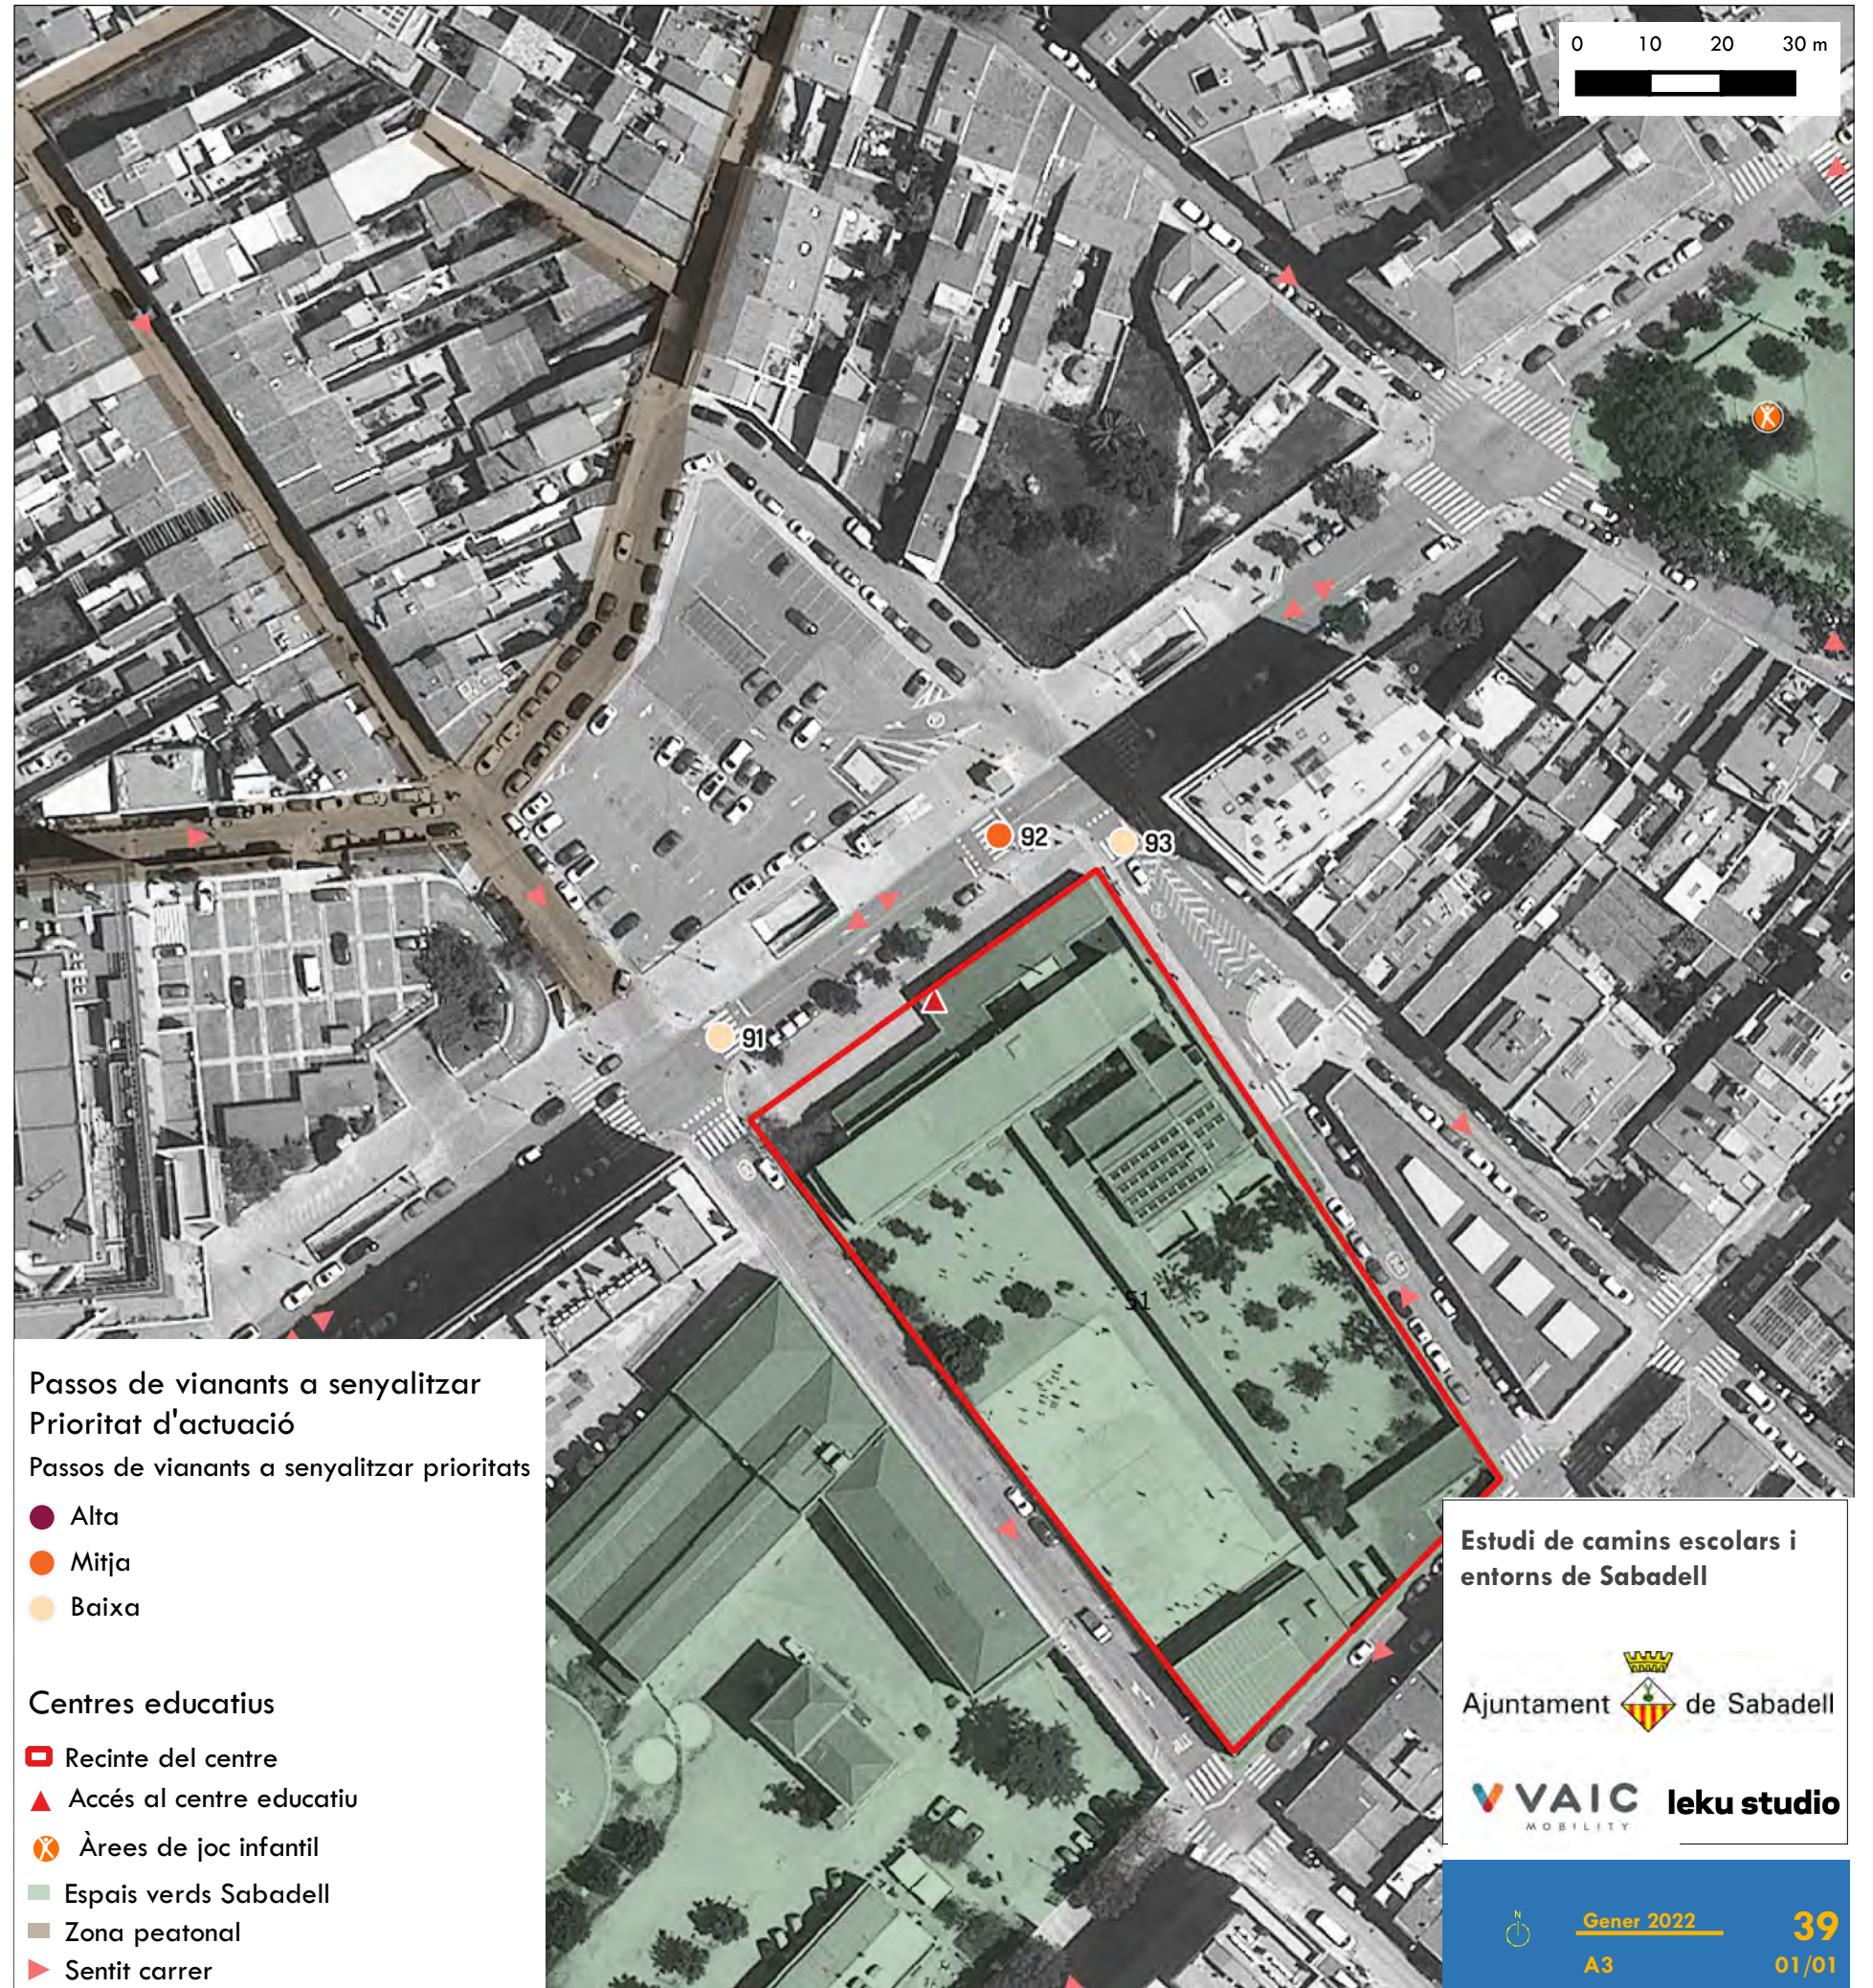

Estudi de camins escolars i entorns de Sabadell

Ajuntament de Sabadell

leku studio