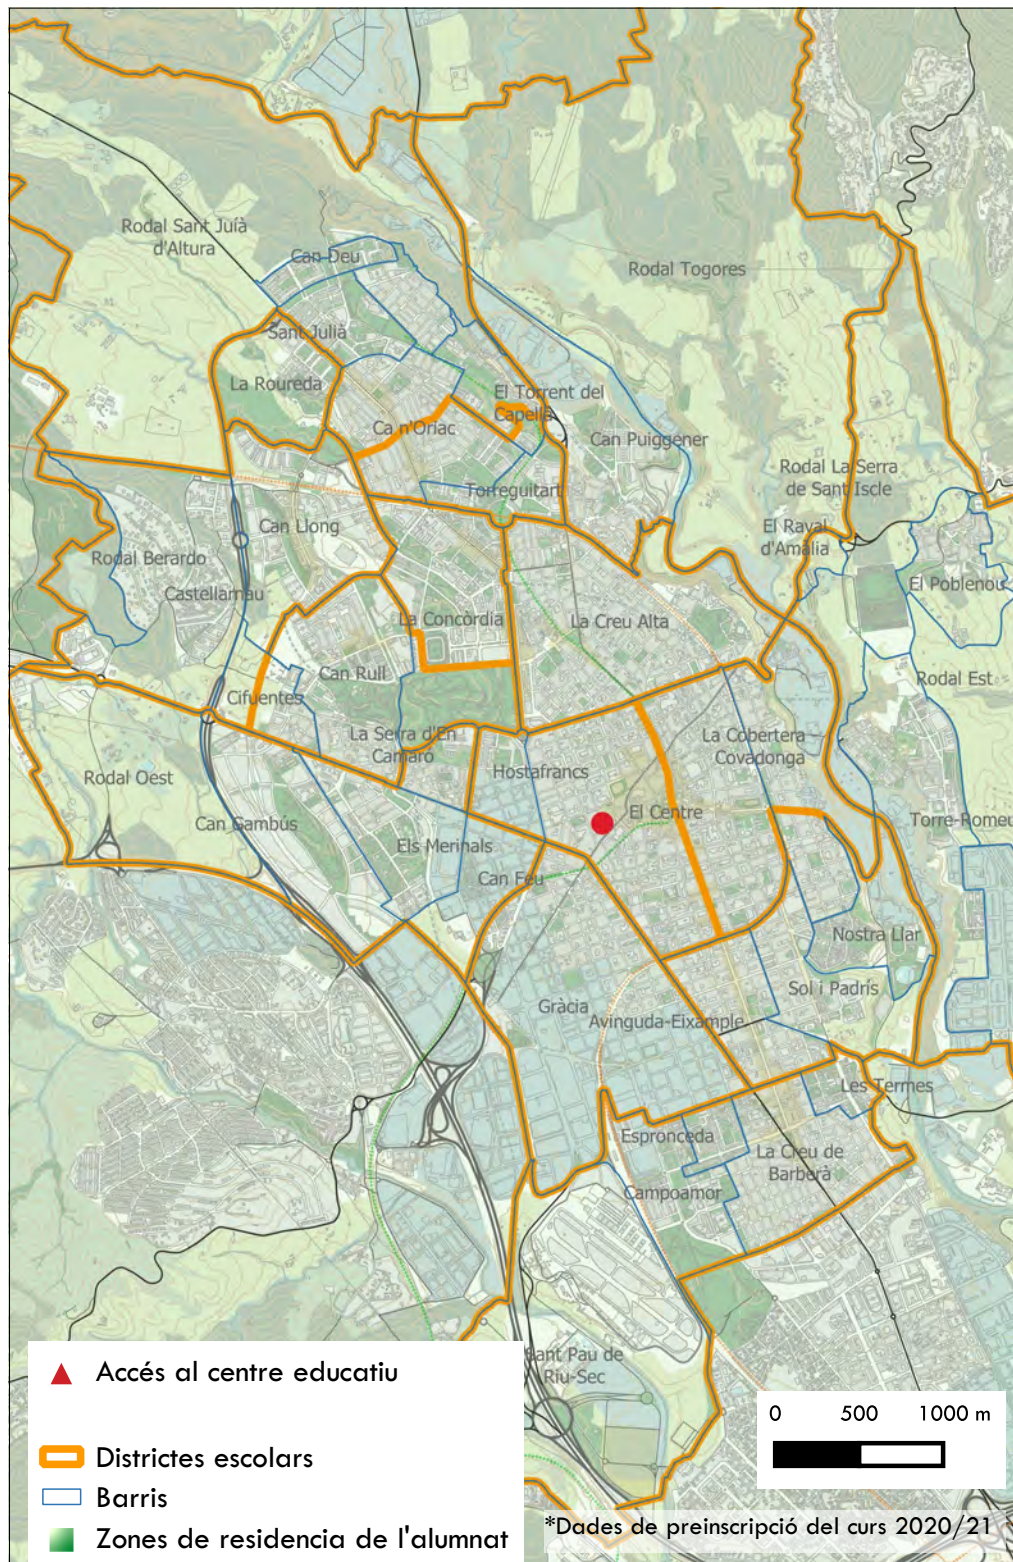

Escola La Trama (edifici infantil)

Tipologia de centre: Primària

Titularitat: Públic

Nombre d'alumnes: 126