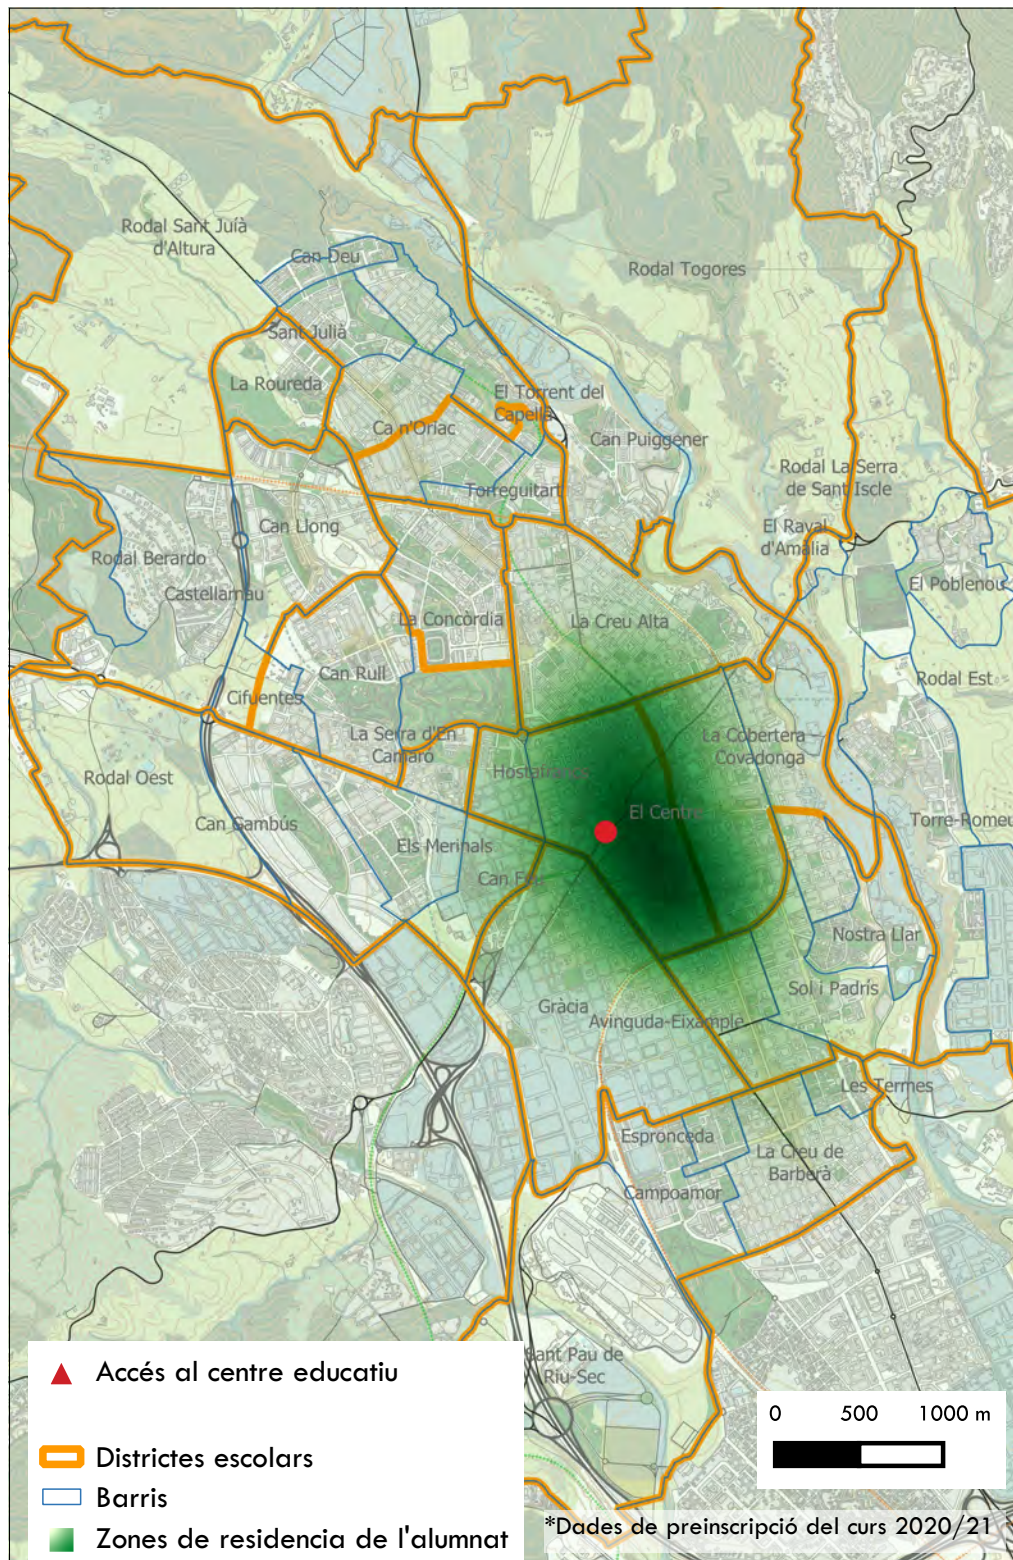

Ajuntament  de Sabadell

 leku studio

Escola La Romànica

Tipologia de centre: Primària

Titularitat: Públic

Nombre d'alumnes: 407

Escola La Trama (edifici primària)

Tipologia de centre: Primària