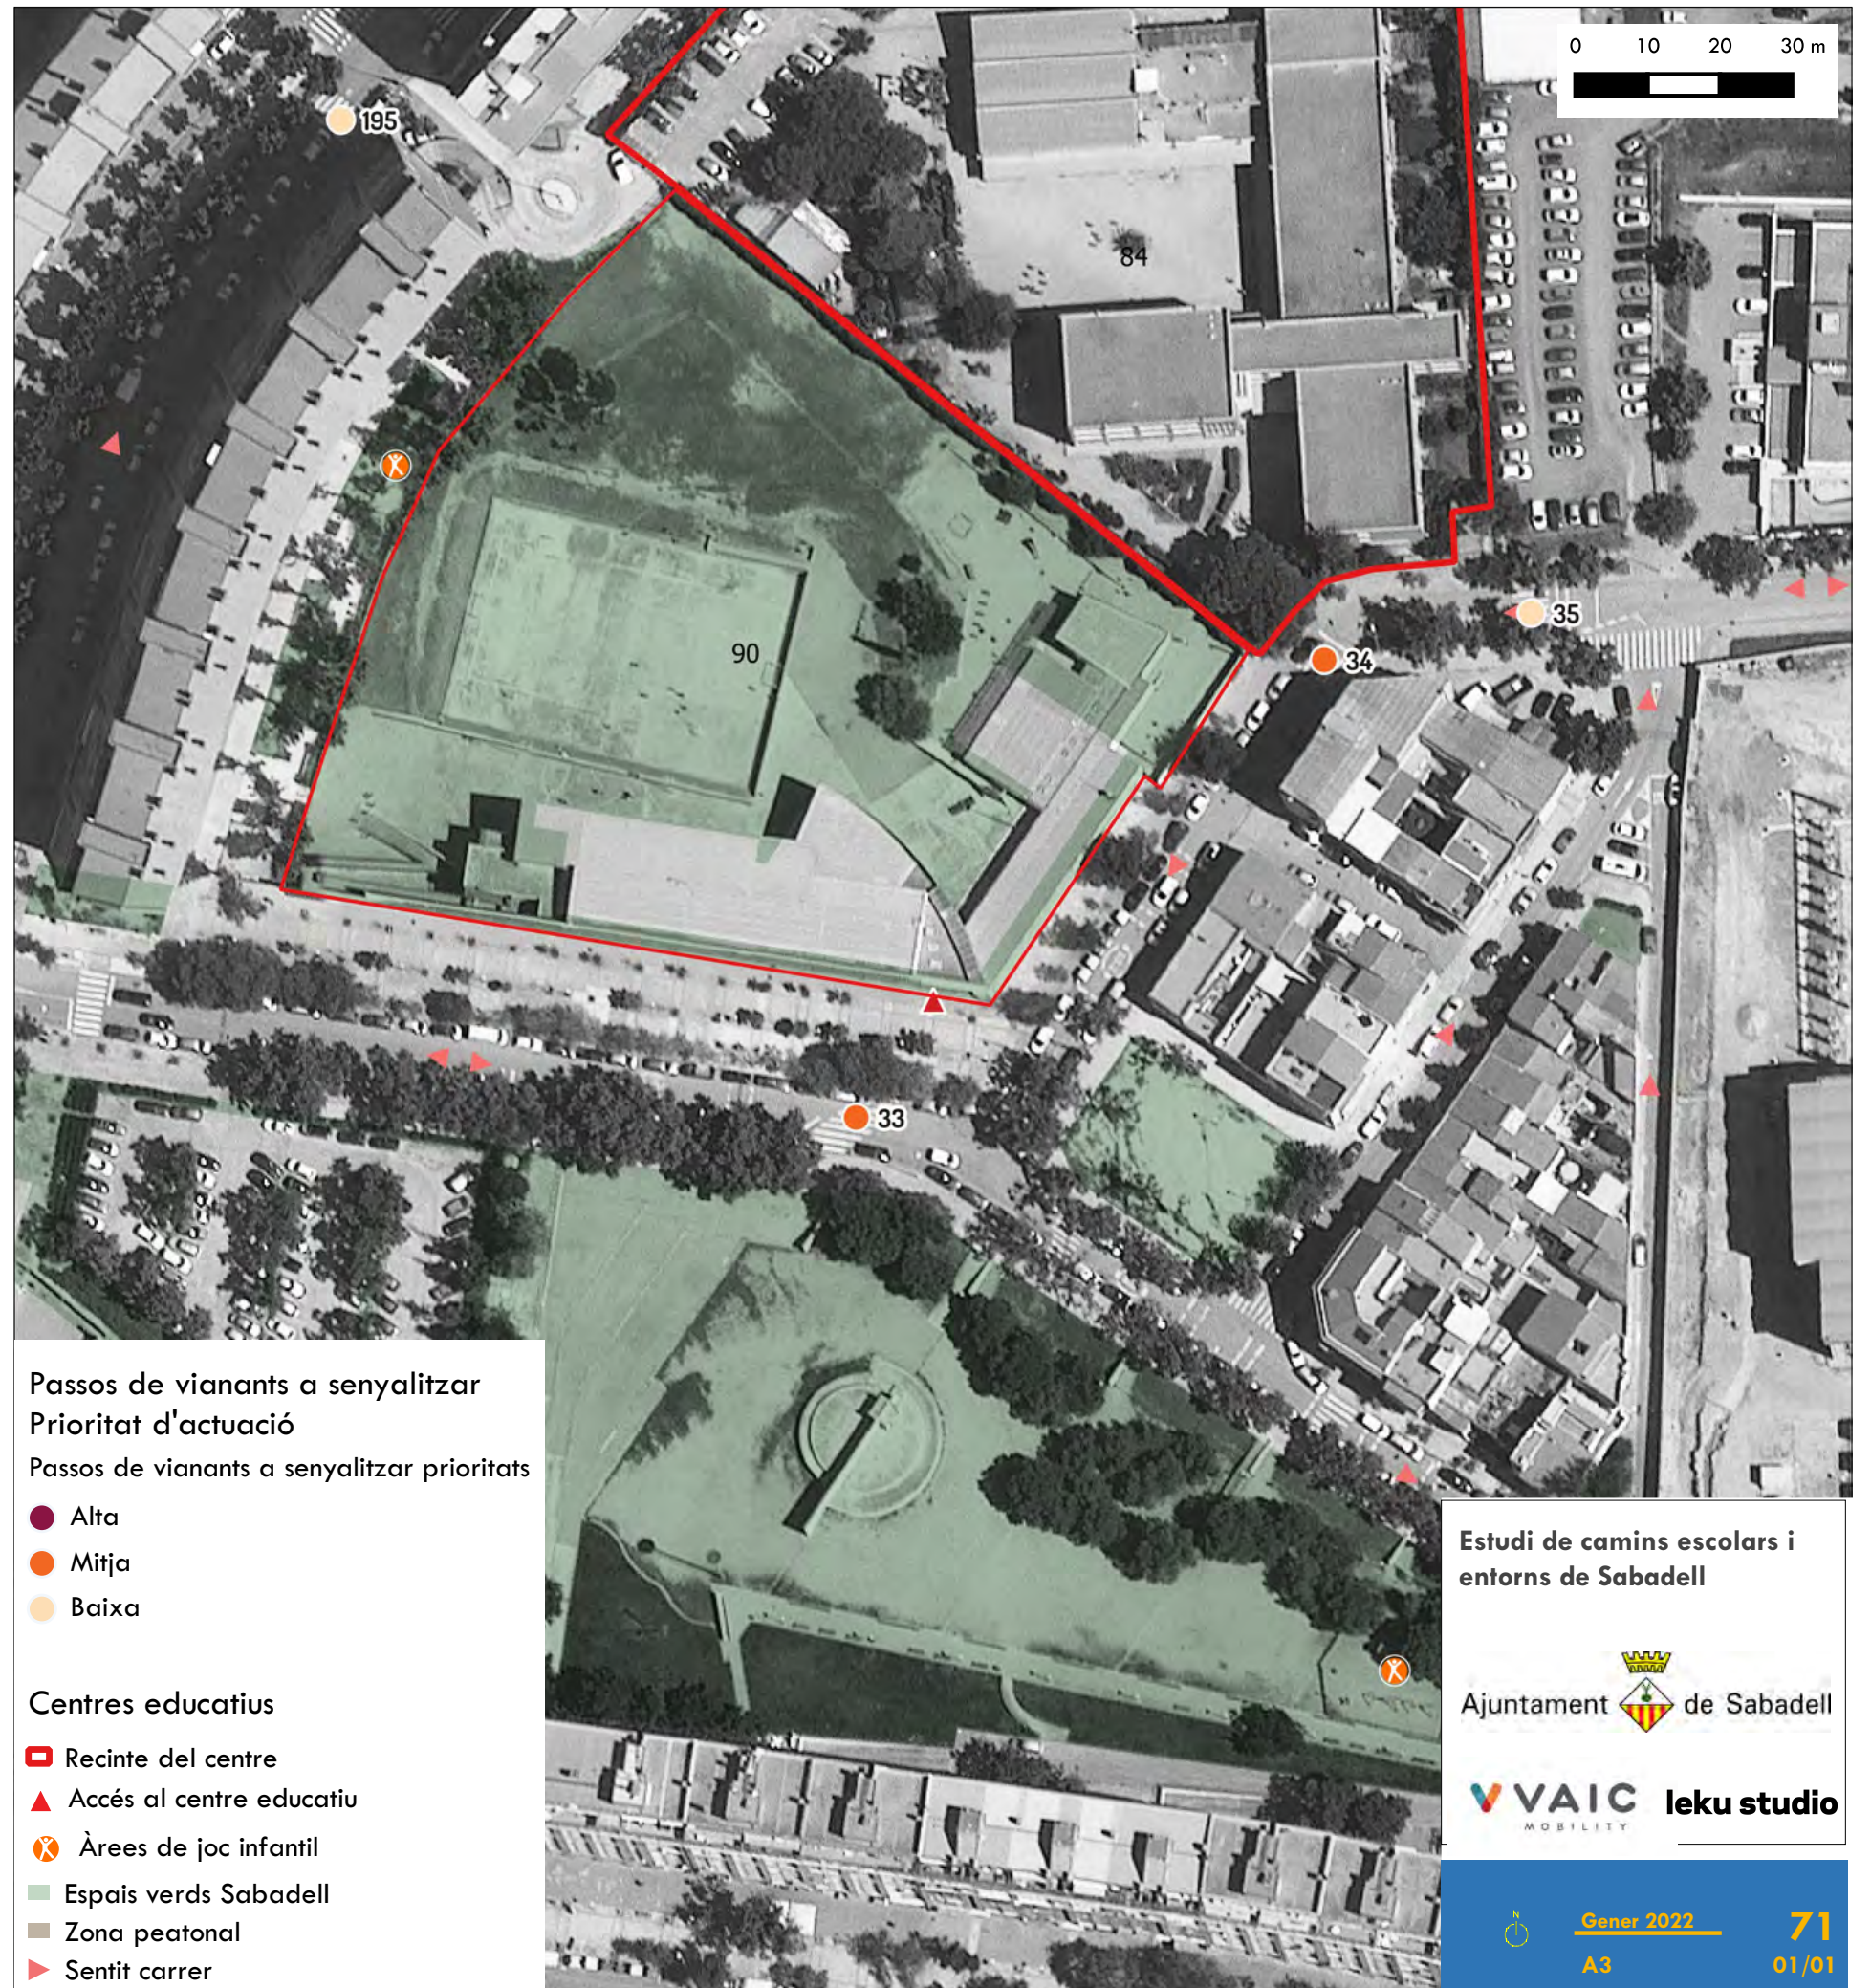

VAIC leku studio

Escola Torreguitart

Tipologia de centre: Primària

Titularitat: Públic

Nombre d'alumnes: 216

Passos de vianants a senyalitzar
Prioritat d'actuació

Passos de vianants a senyalitzar prioritats