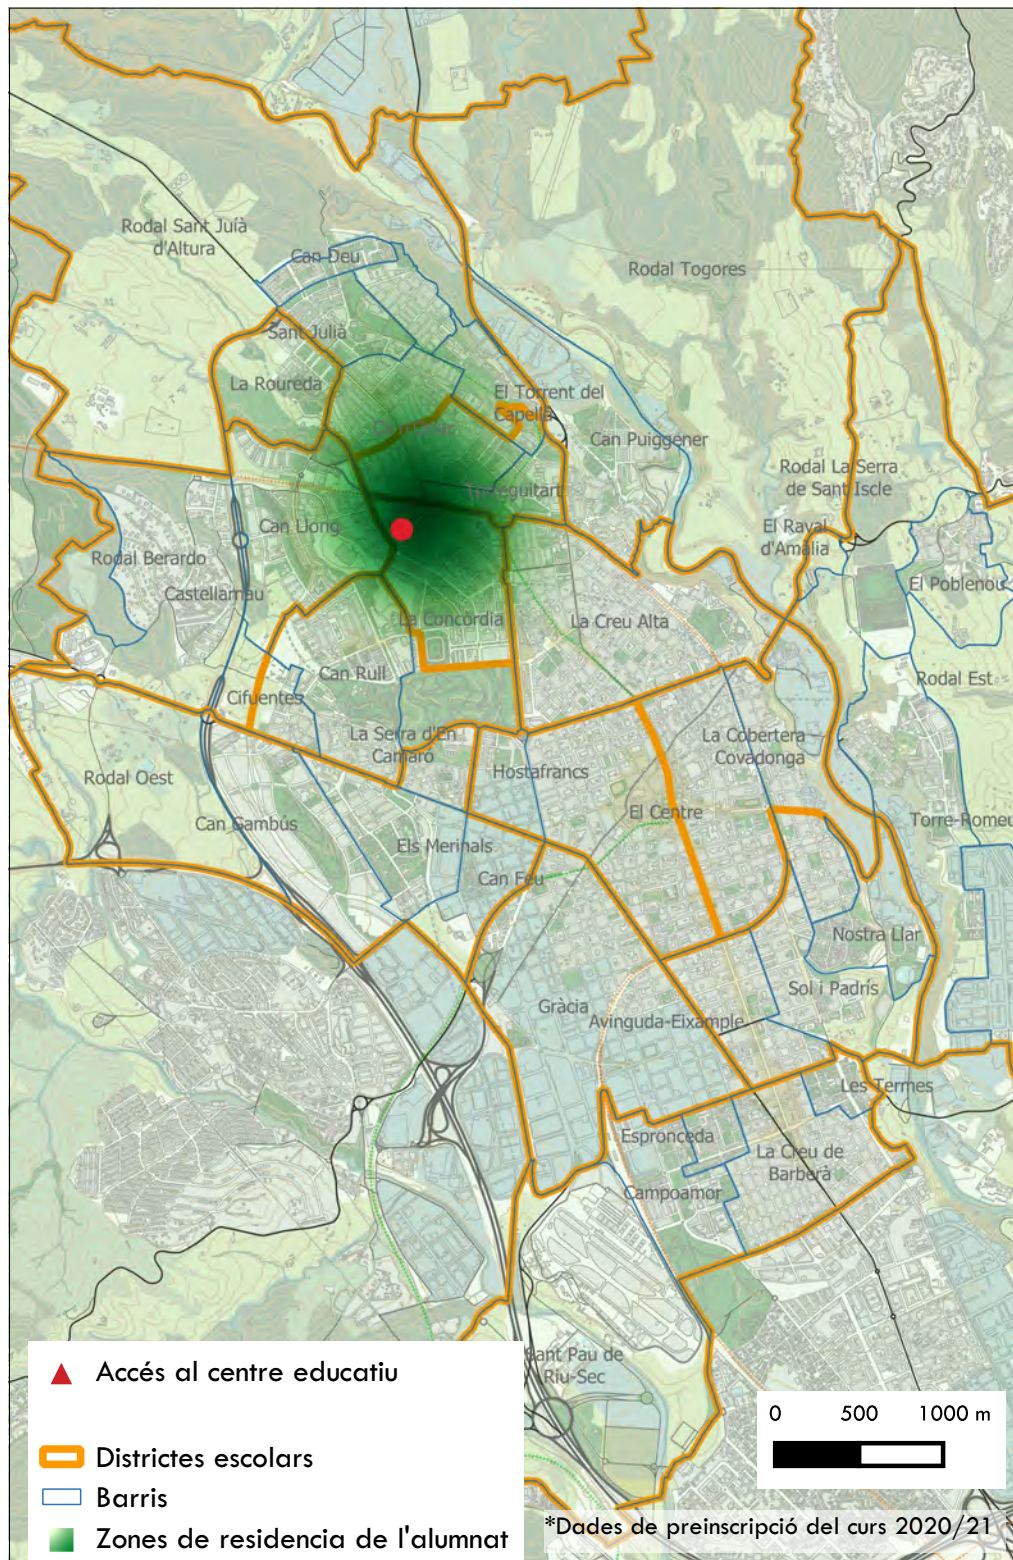

 **leku studio**
MOBILITY

Escola Cifuentes

Tipologia de centre: Primària

Titularitat: Públic

Nombre d'alumnes: 447

Estudi de camins escolars i entorns de Sabadell

Ajuntament  de Sabadell

 leku studio