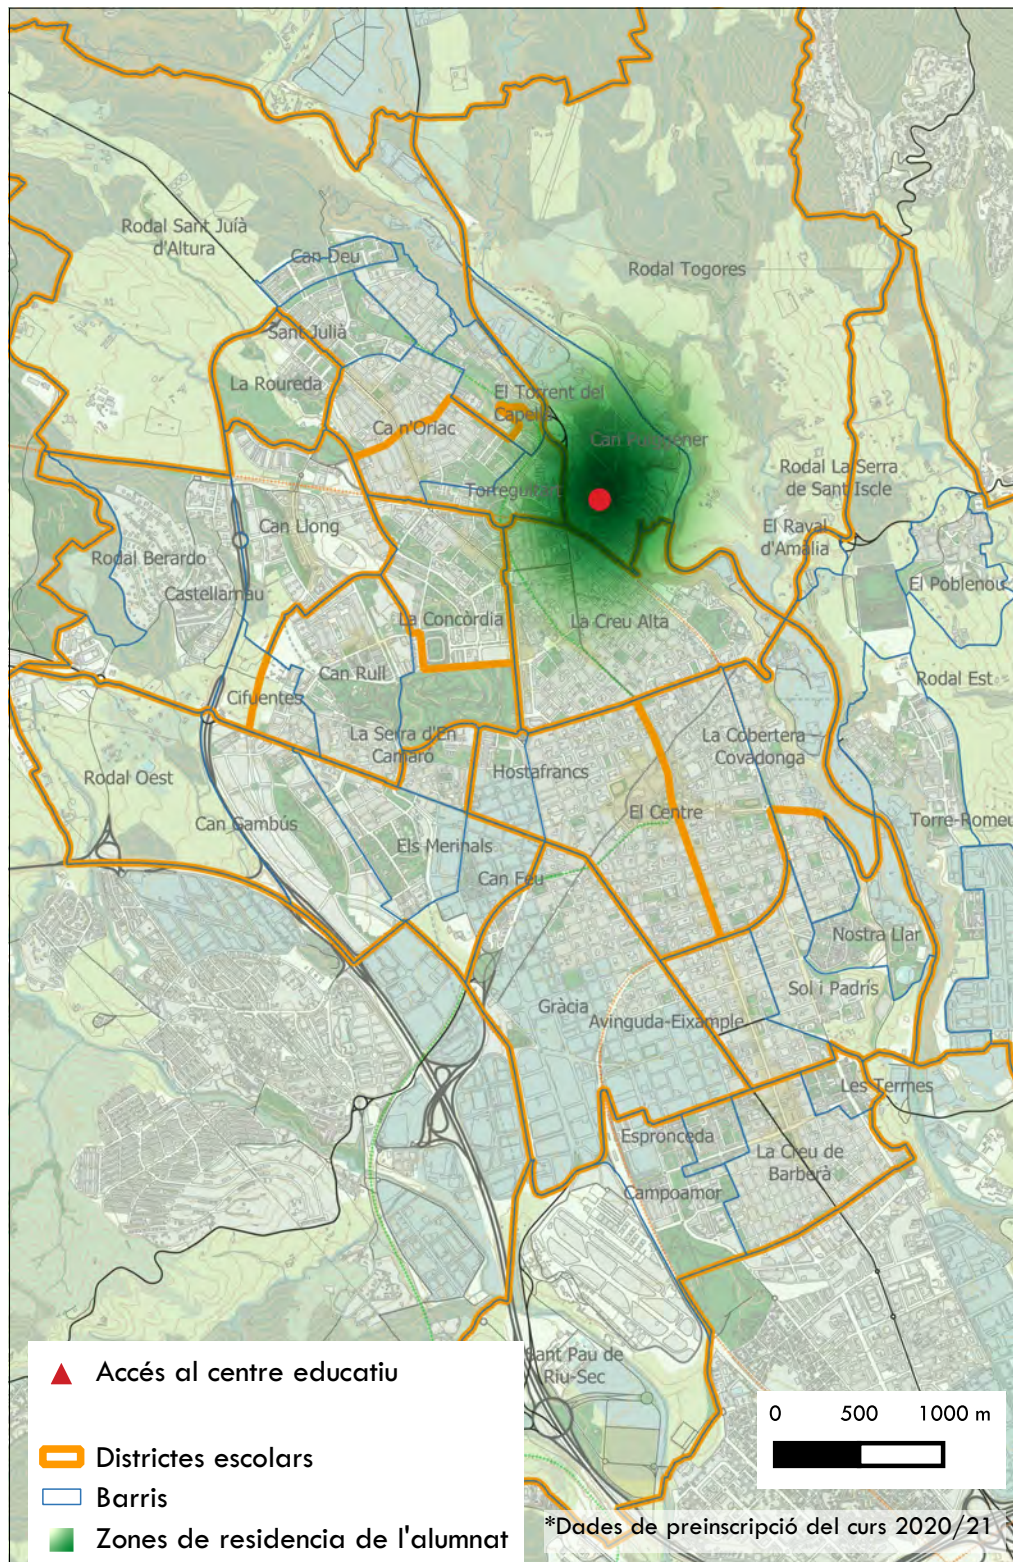

Escola Tarlatana

Tipologia de centre: Primària

Titularitat: Públic

Nombre d'alumnes: 157