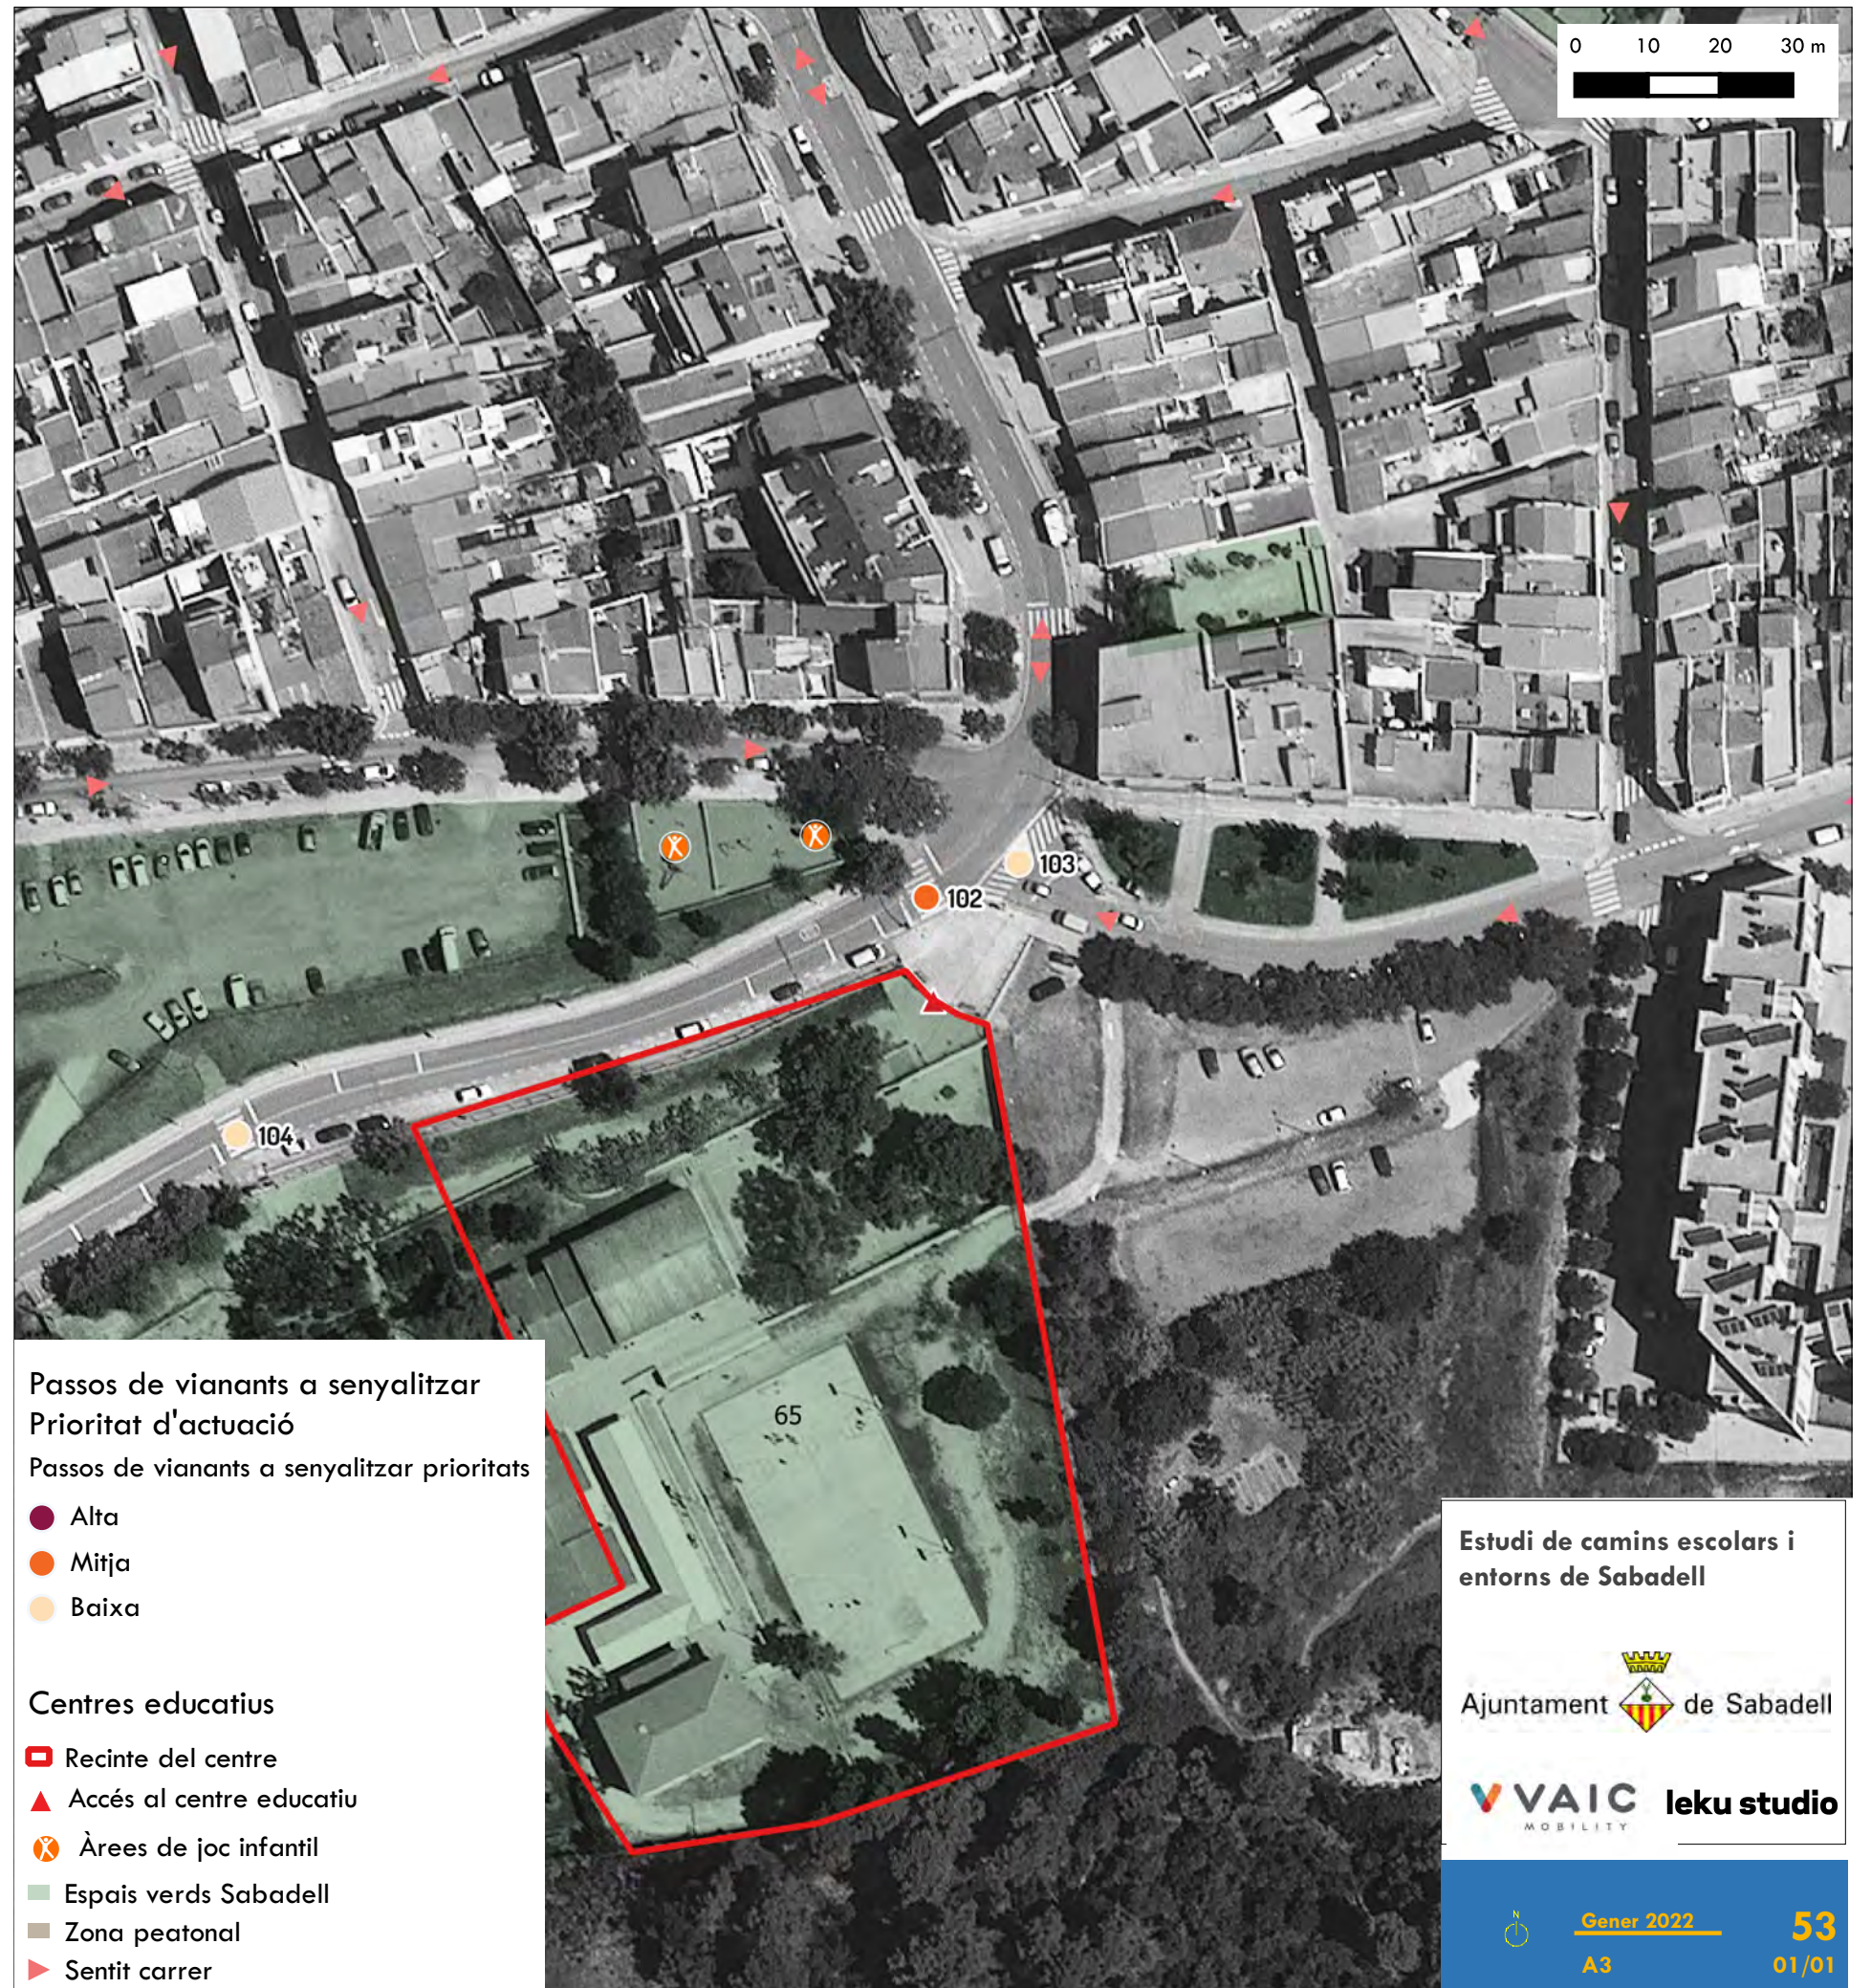

Passos de vianants a senyalitzar
Prioritat d'actuació

Passos de vianants a senyalitzar prioritats

Estudi de camins escolars i entorns de Sabadell

Ajuntament de Sabadell

leku studio