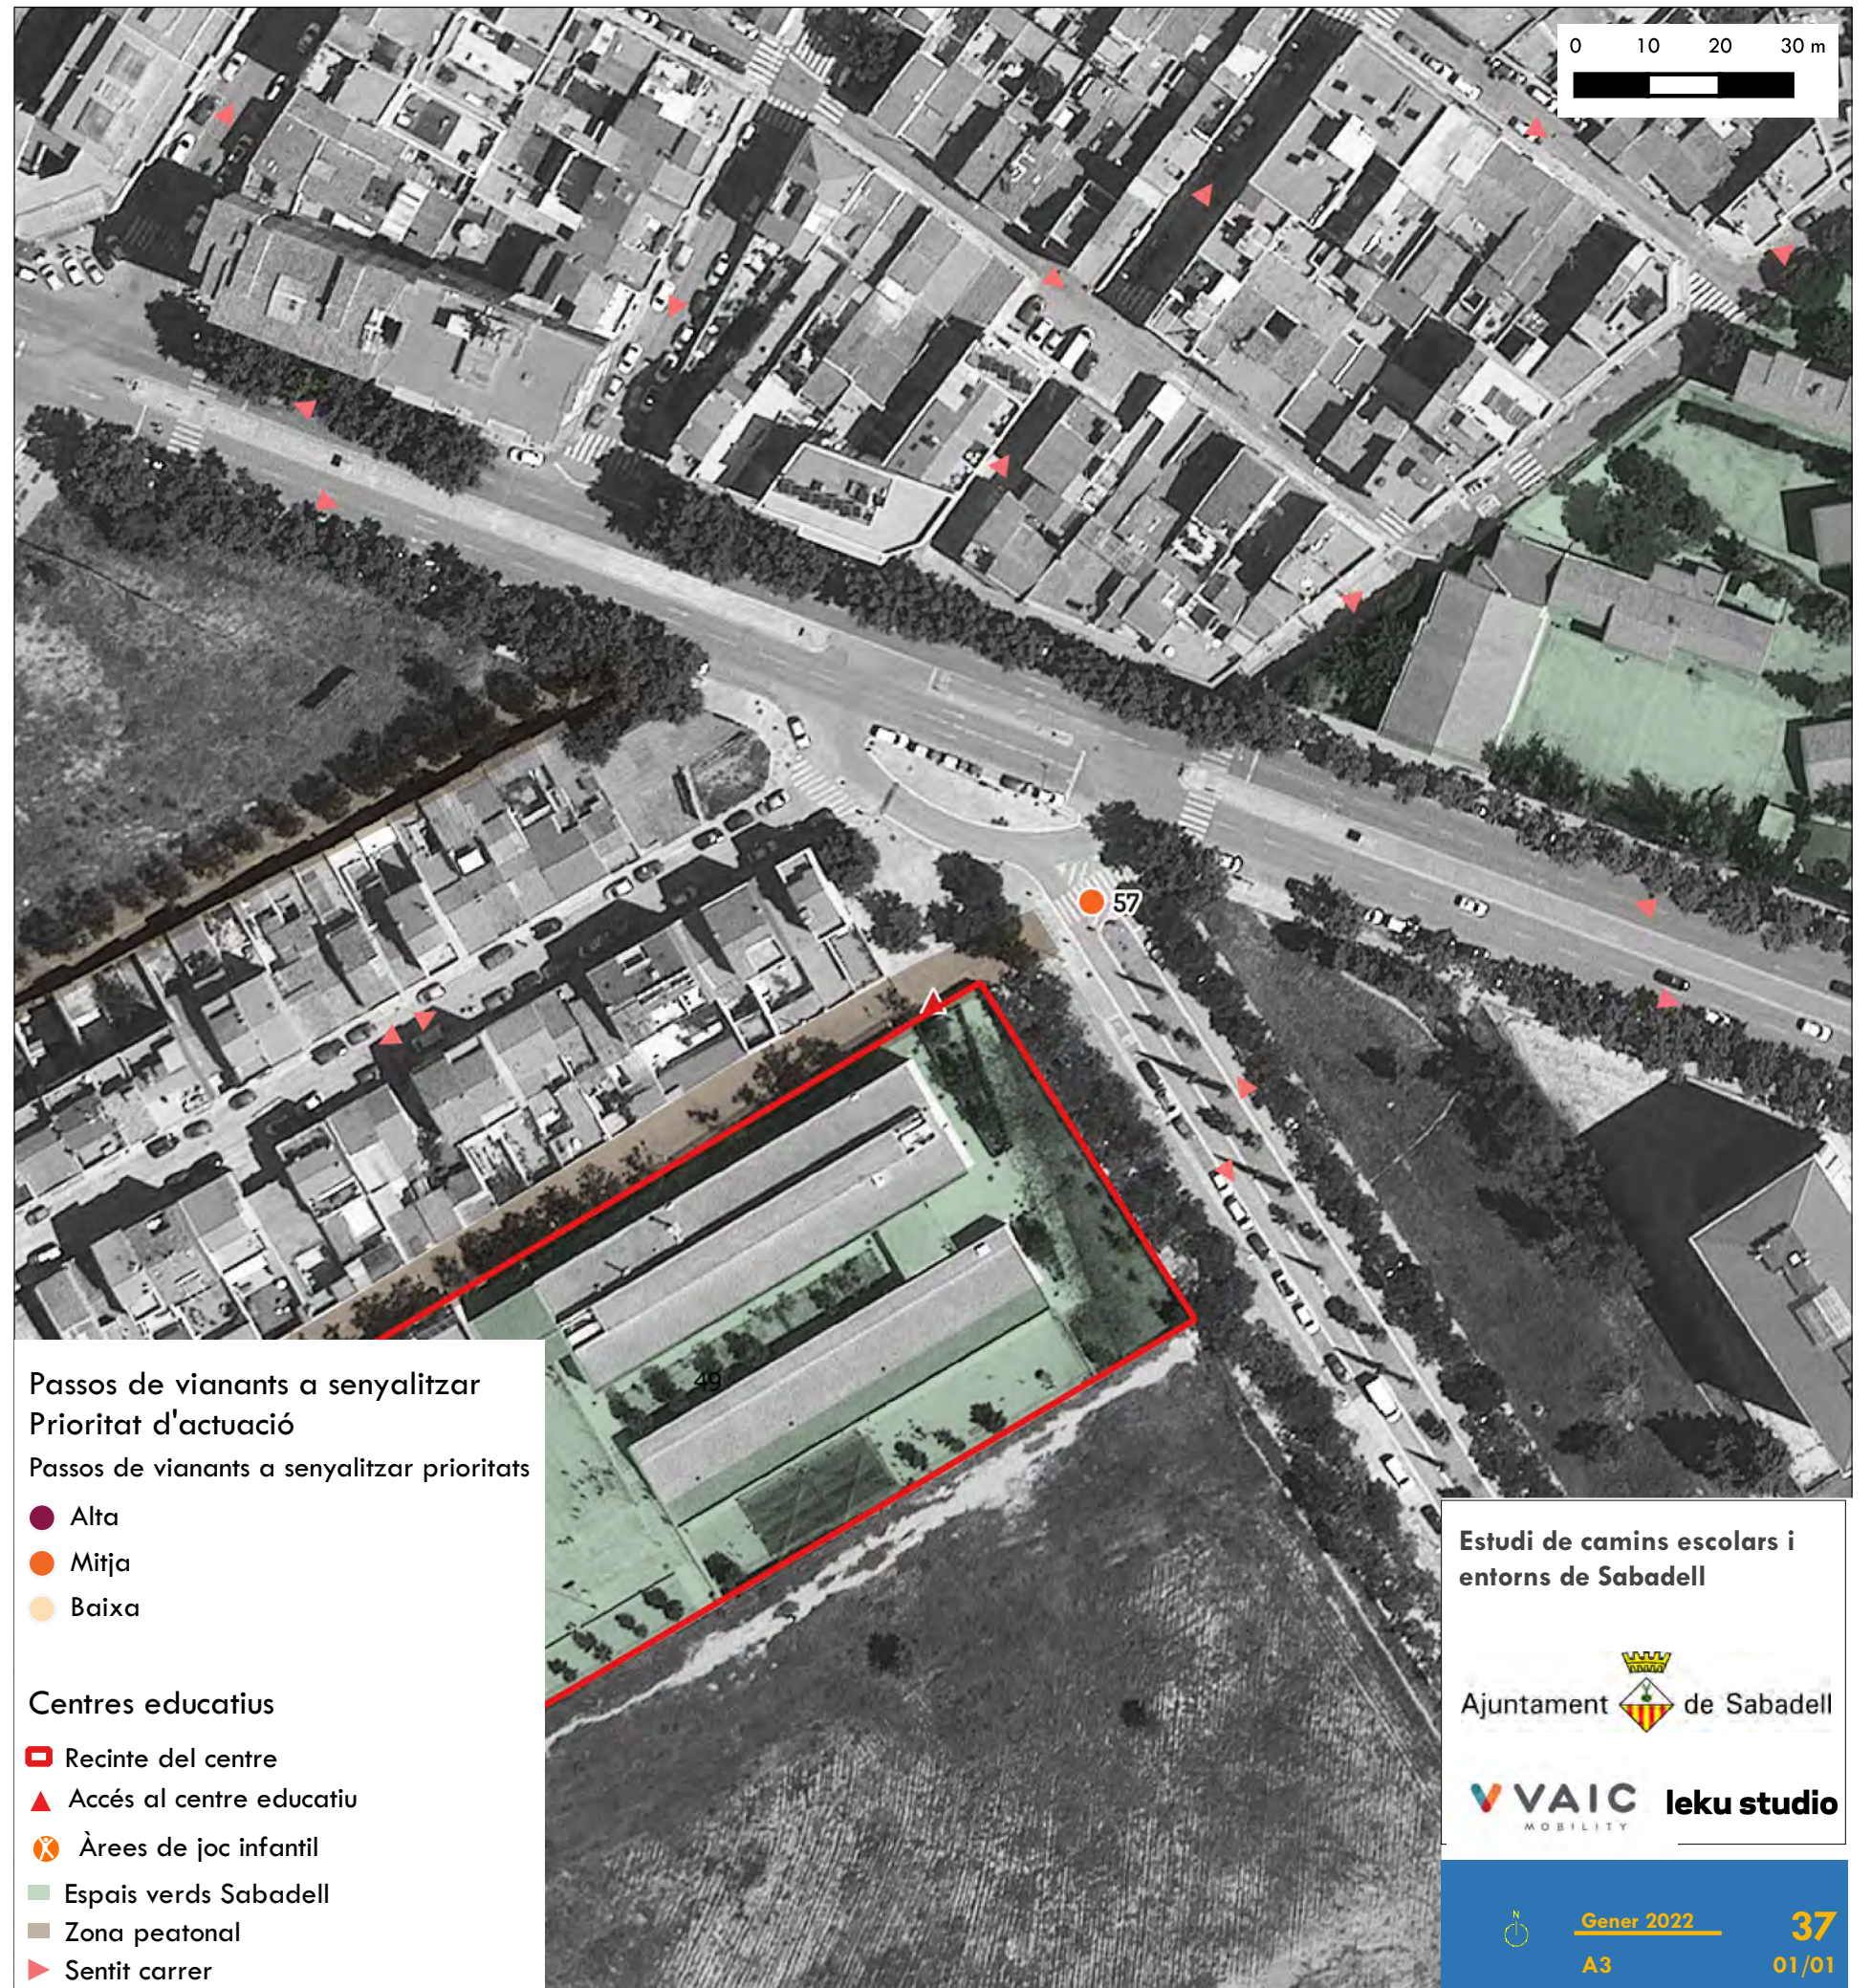

 **leku studio**
MOBILITY

Escola Cifuentes

Tipologia de centre: Primària

Titularitat: Públic

Nombre d'alumnes: 447

Estudi de camins escolars i entorns de Sabadell

Ajuntament  de Sabadell

 leku studio