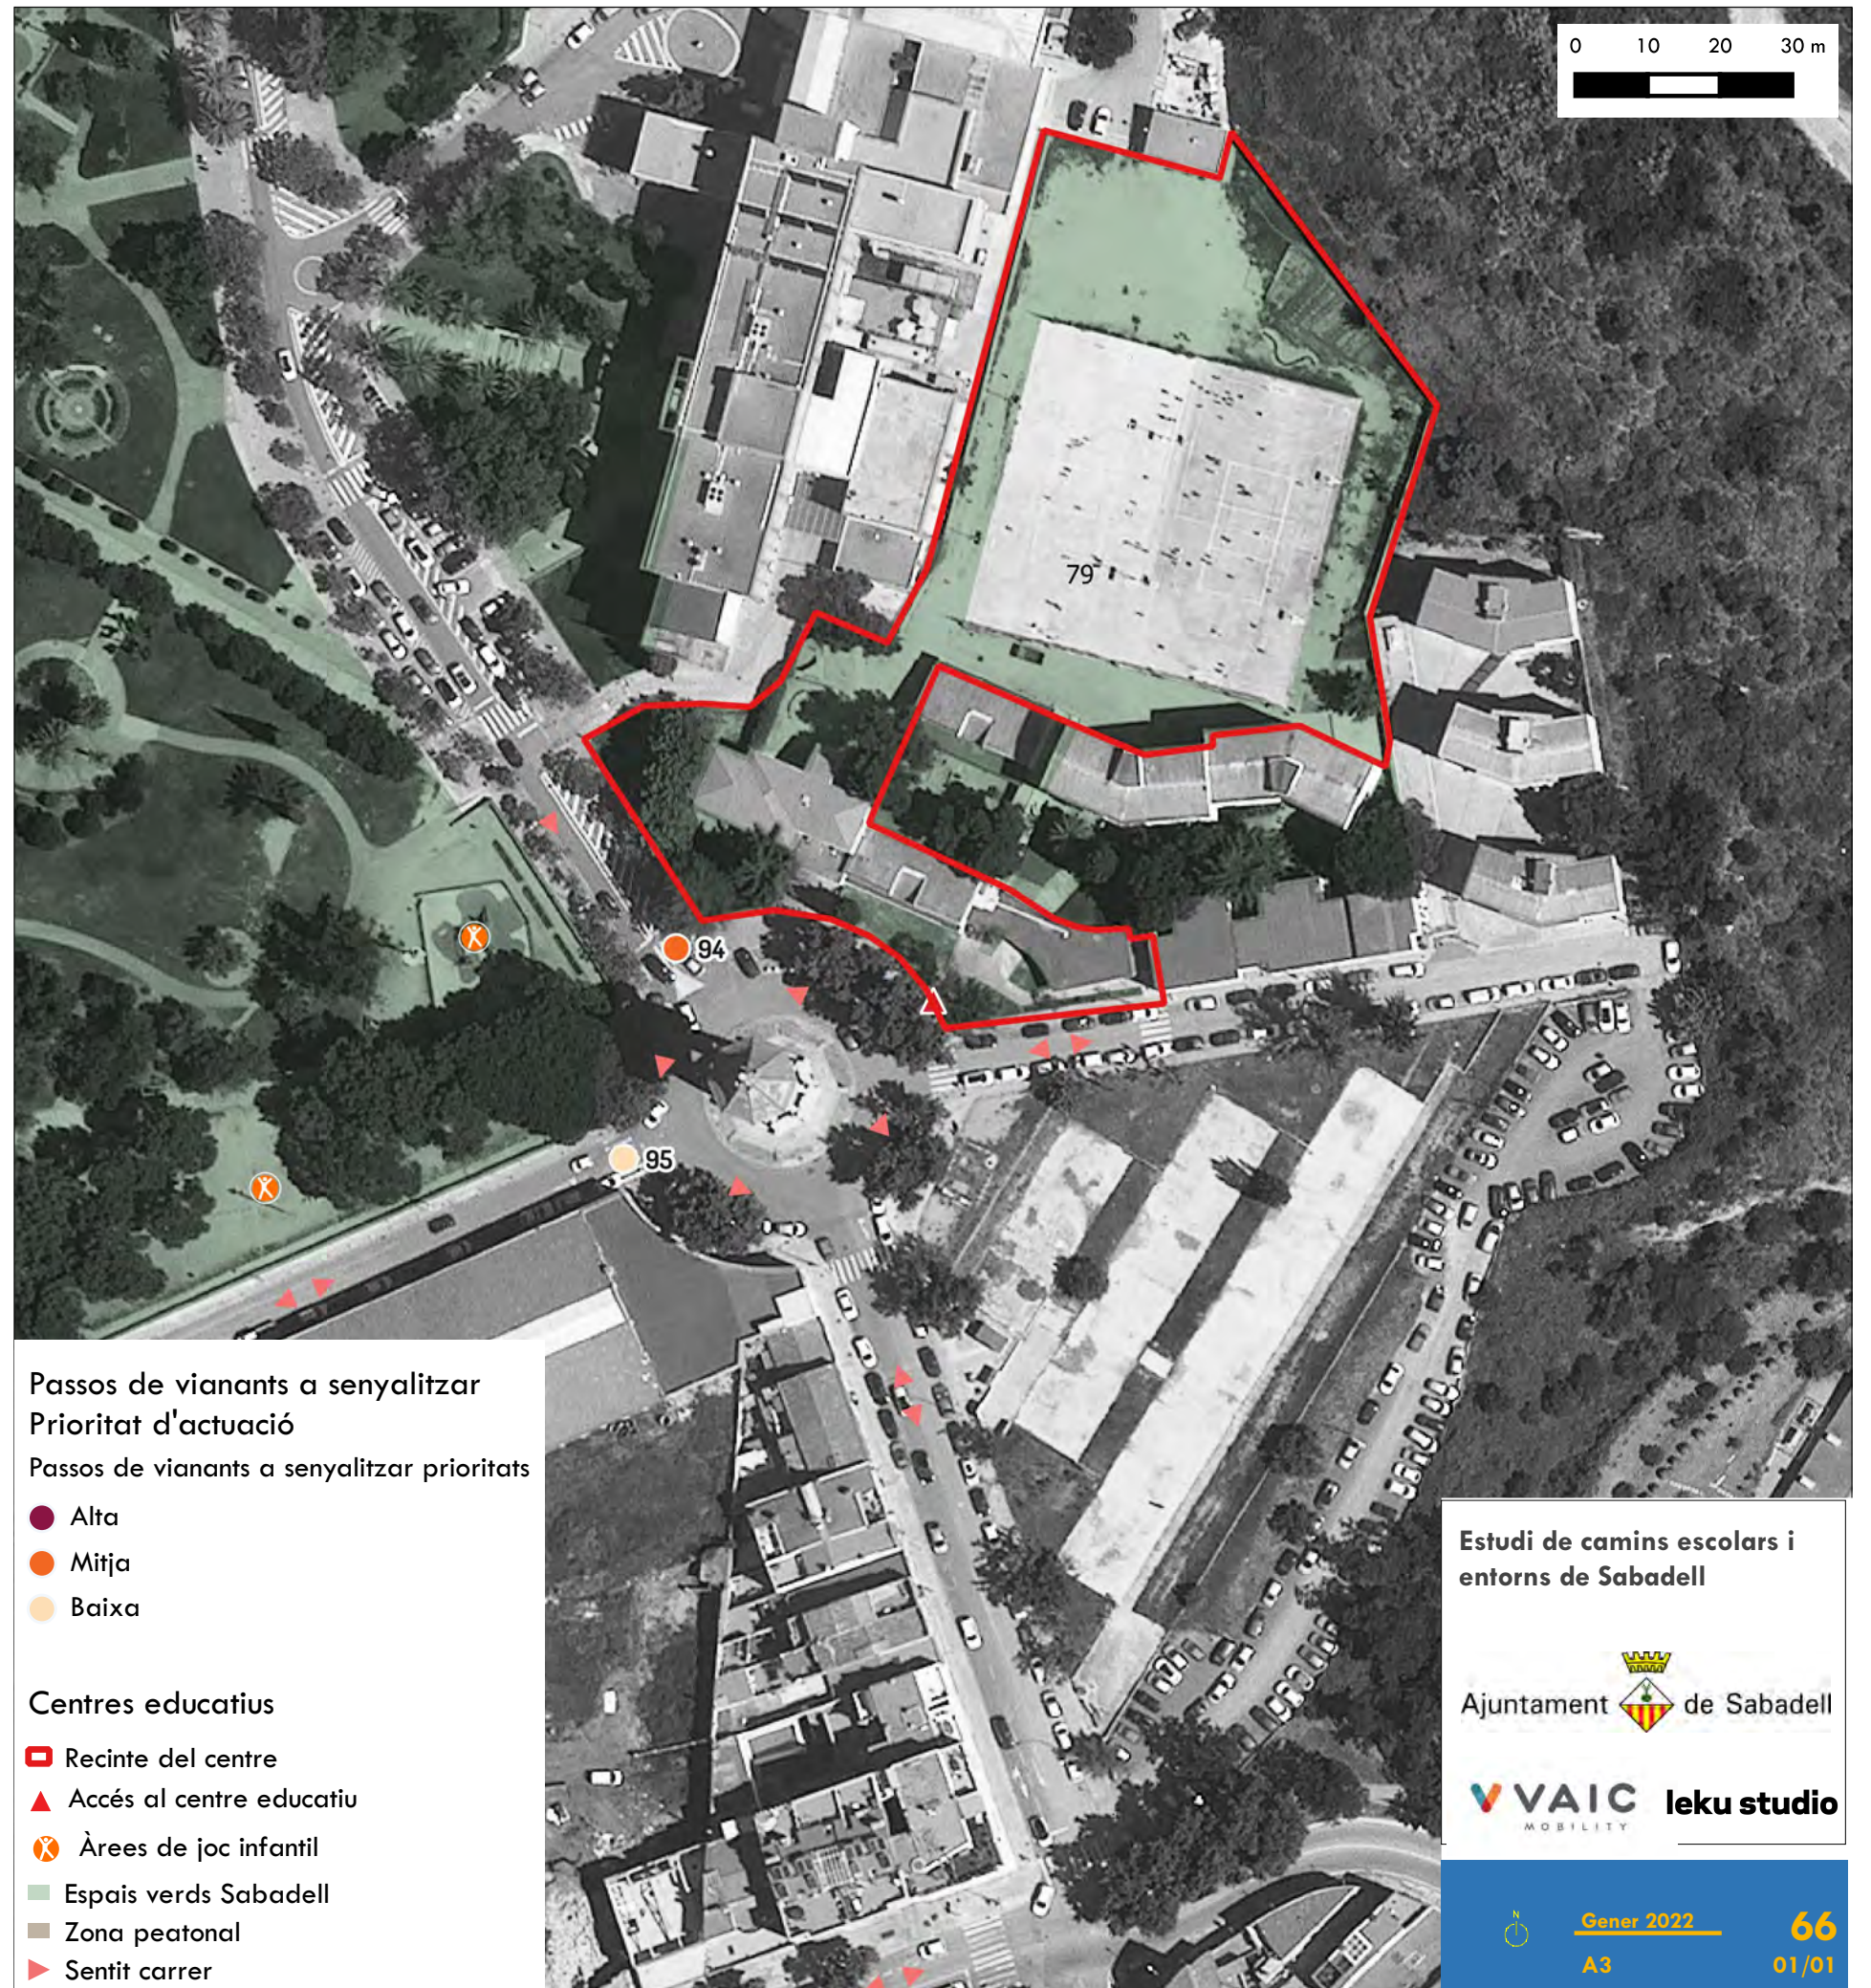

Estudi de camins escolars i entorns de Sabadell

Ajuntament de Sabadell

leku studio