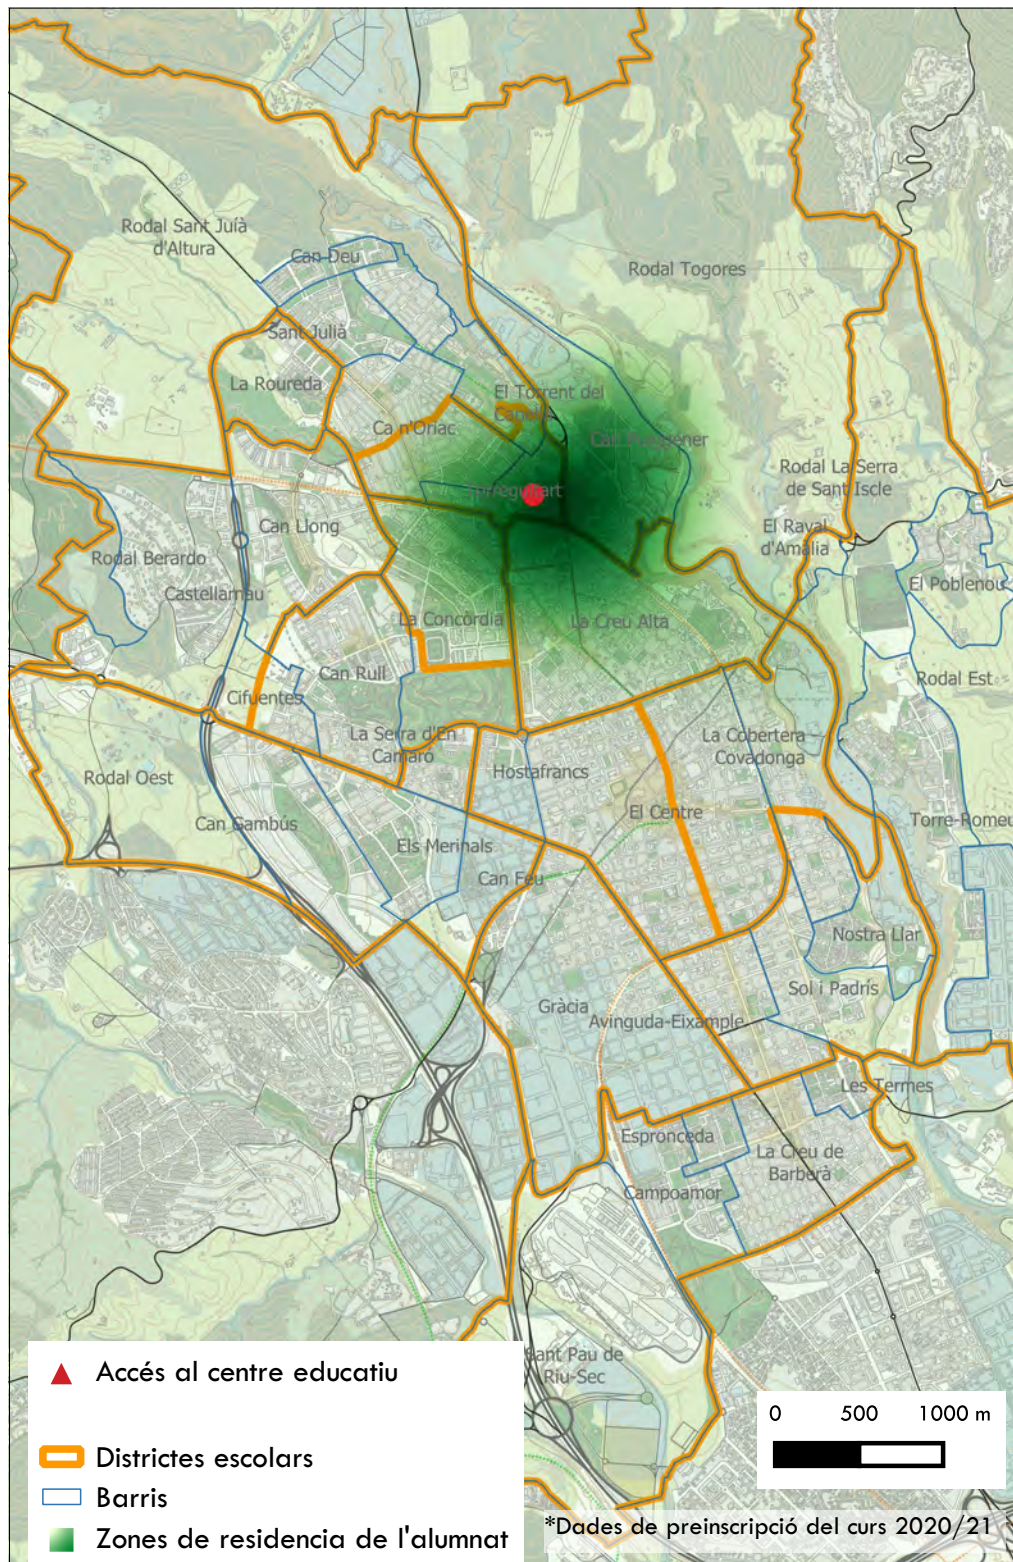

VAIC leku studio

Escola Torreguitart

Tipologia de centre: Primària

Titularitat: Públic

Nombre d'alumnes: 216

Passos de vianants a senyalitzar
Prioritat d'actuació

Passos de vianants a senyalitzar prioritats