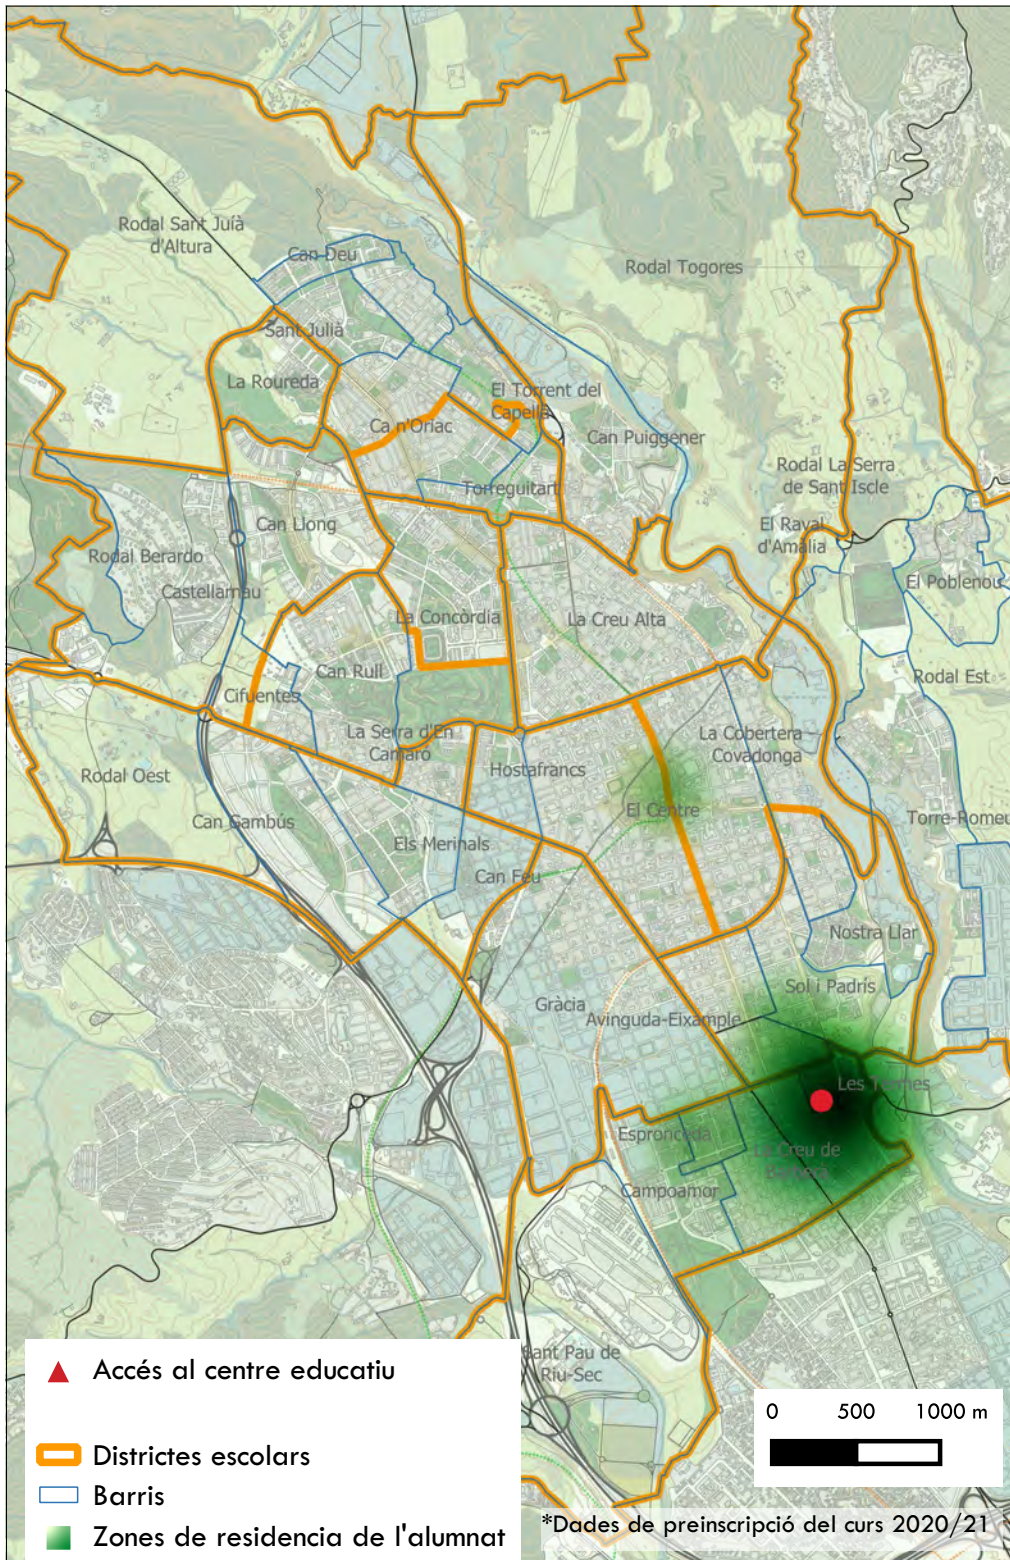

Escola Vedruna Immaculada Sabadell

Tipologia de centre: Prim / Sec

Titularitat: Concertats i Privats

Nombre d'alumnes: 394