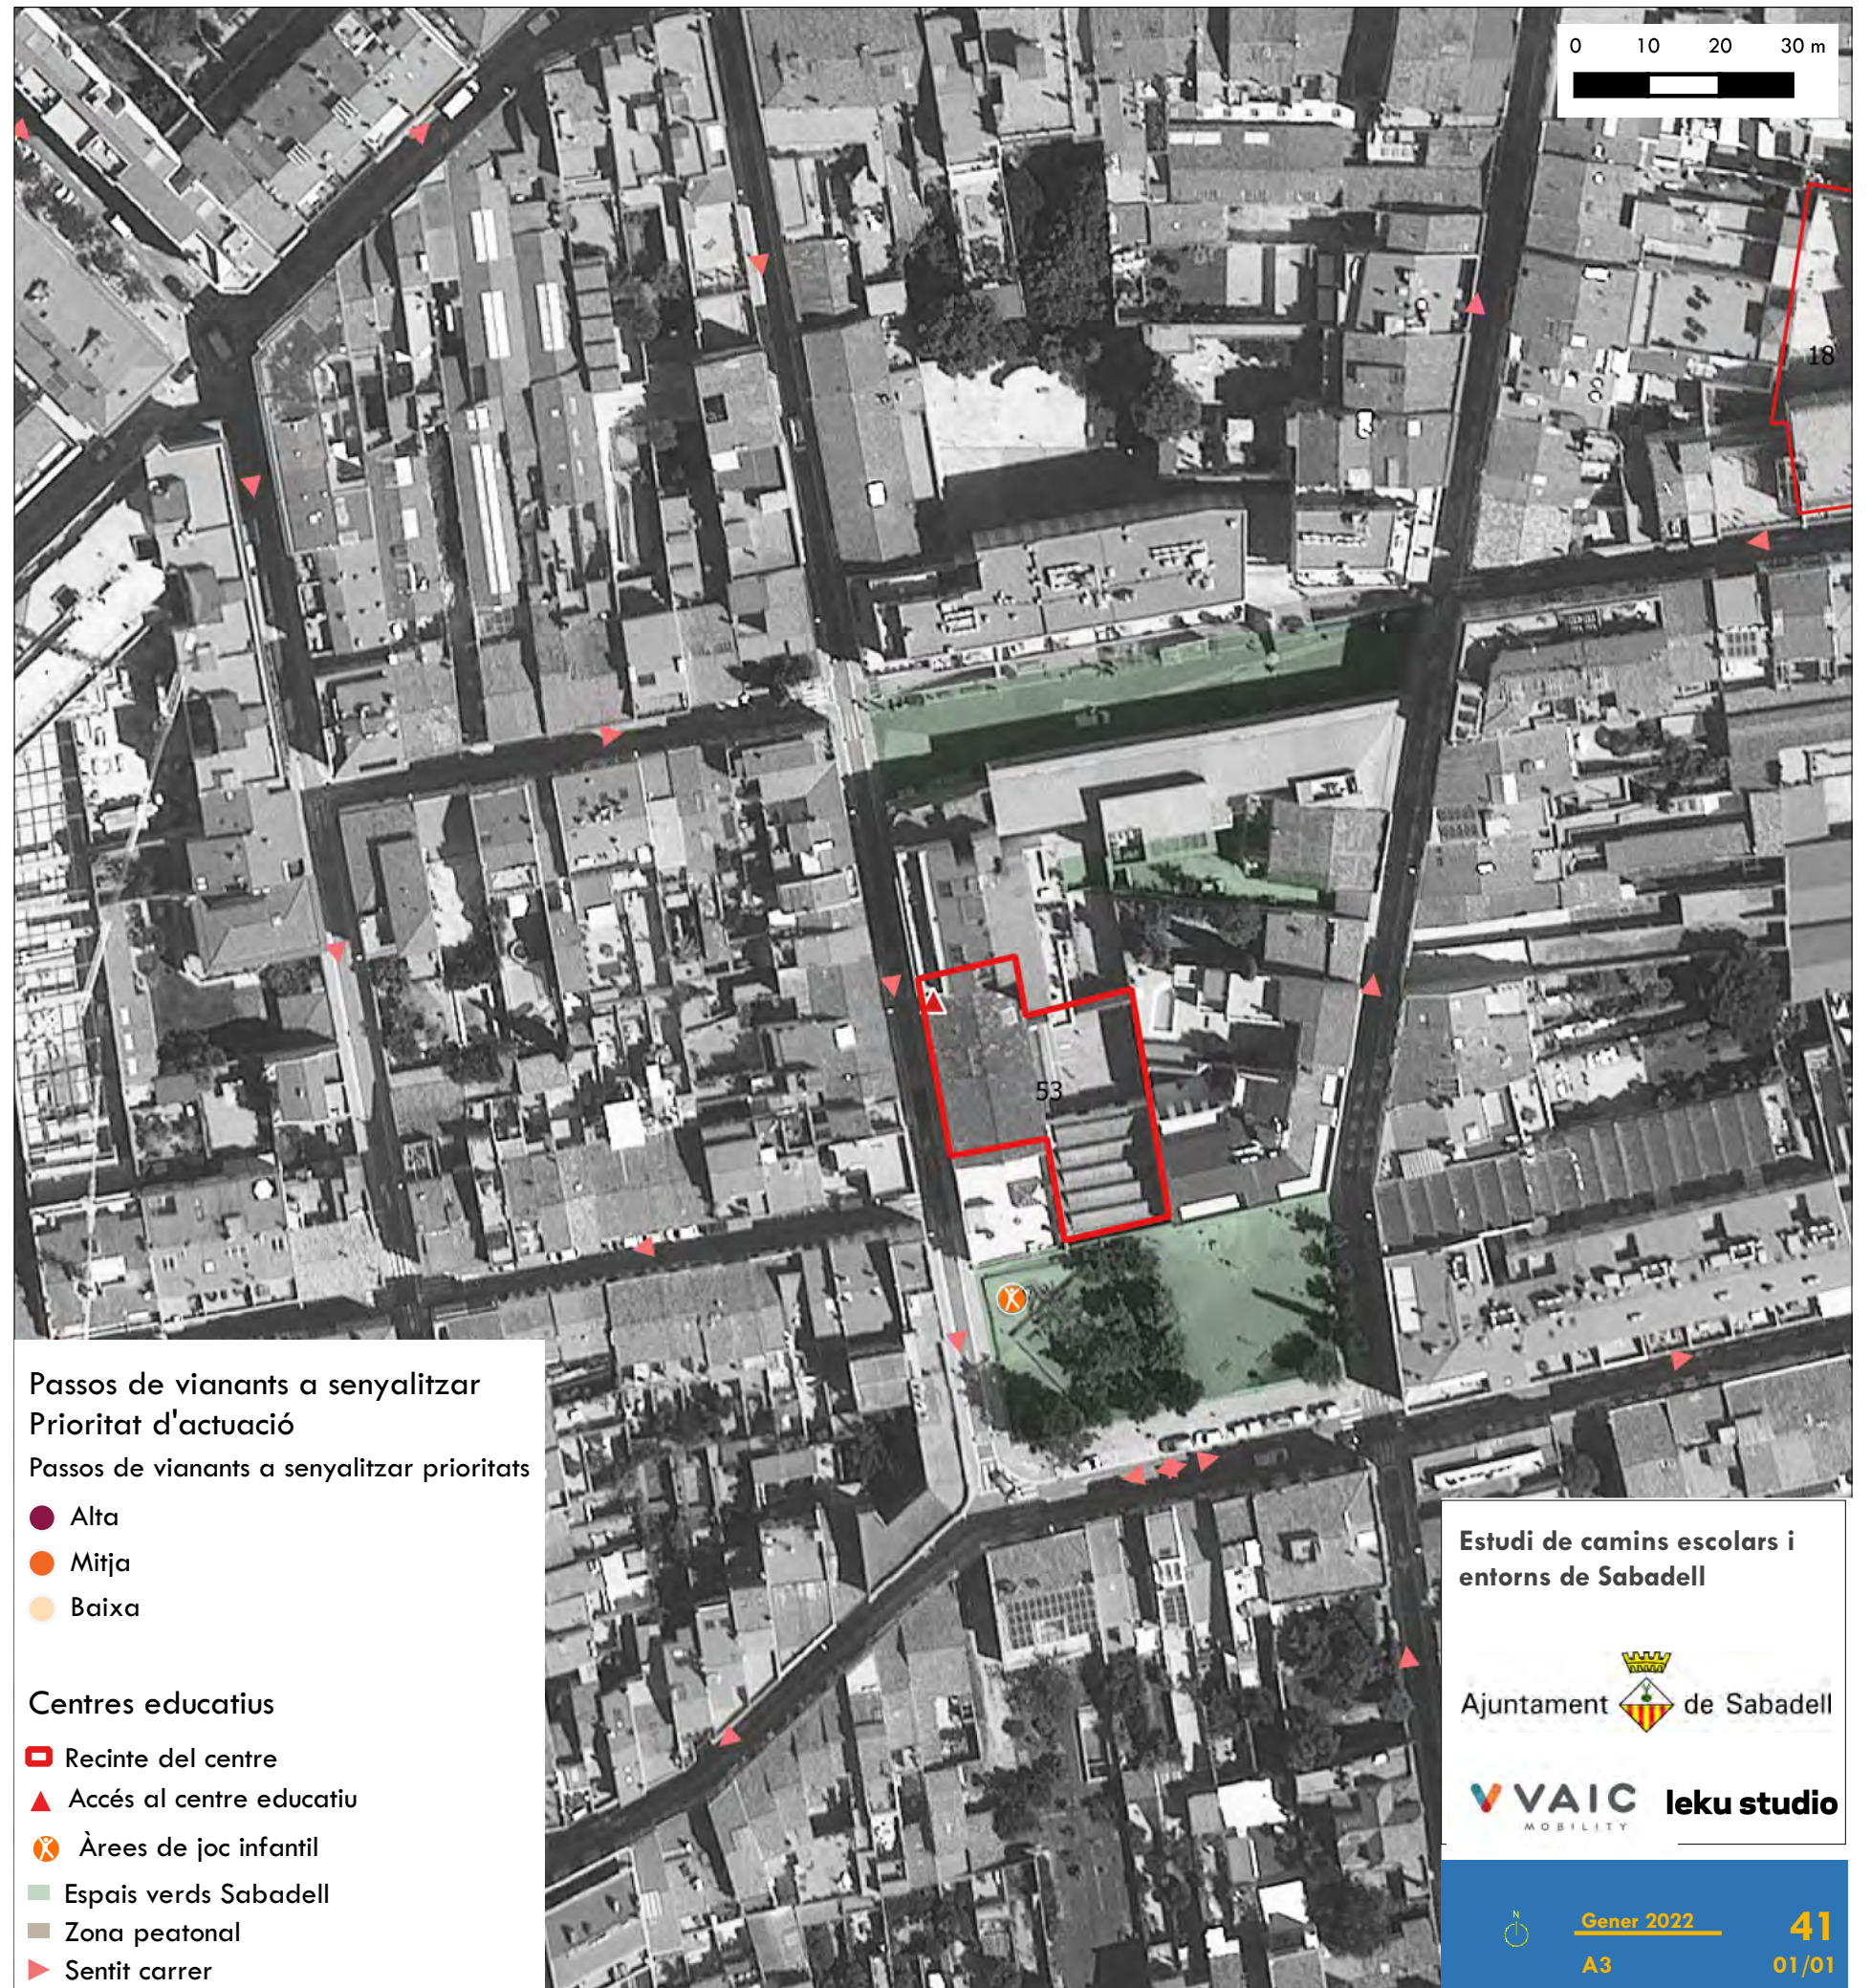

Estudi de camins escolars i entorns de Sabadell

Ajuntament  de Sabadell

 **leku studio**
MOBILITY

Escola del Sol

Tipologia de centre: Primària
 Titularitat: Concertats i Privats
 Nombre d'alumnes: 208

Escola Eric Casassas