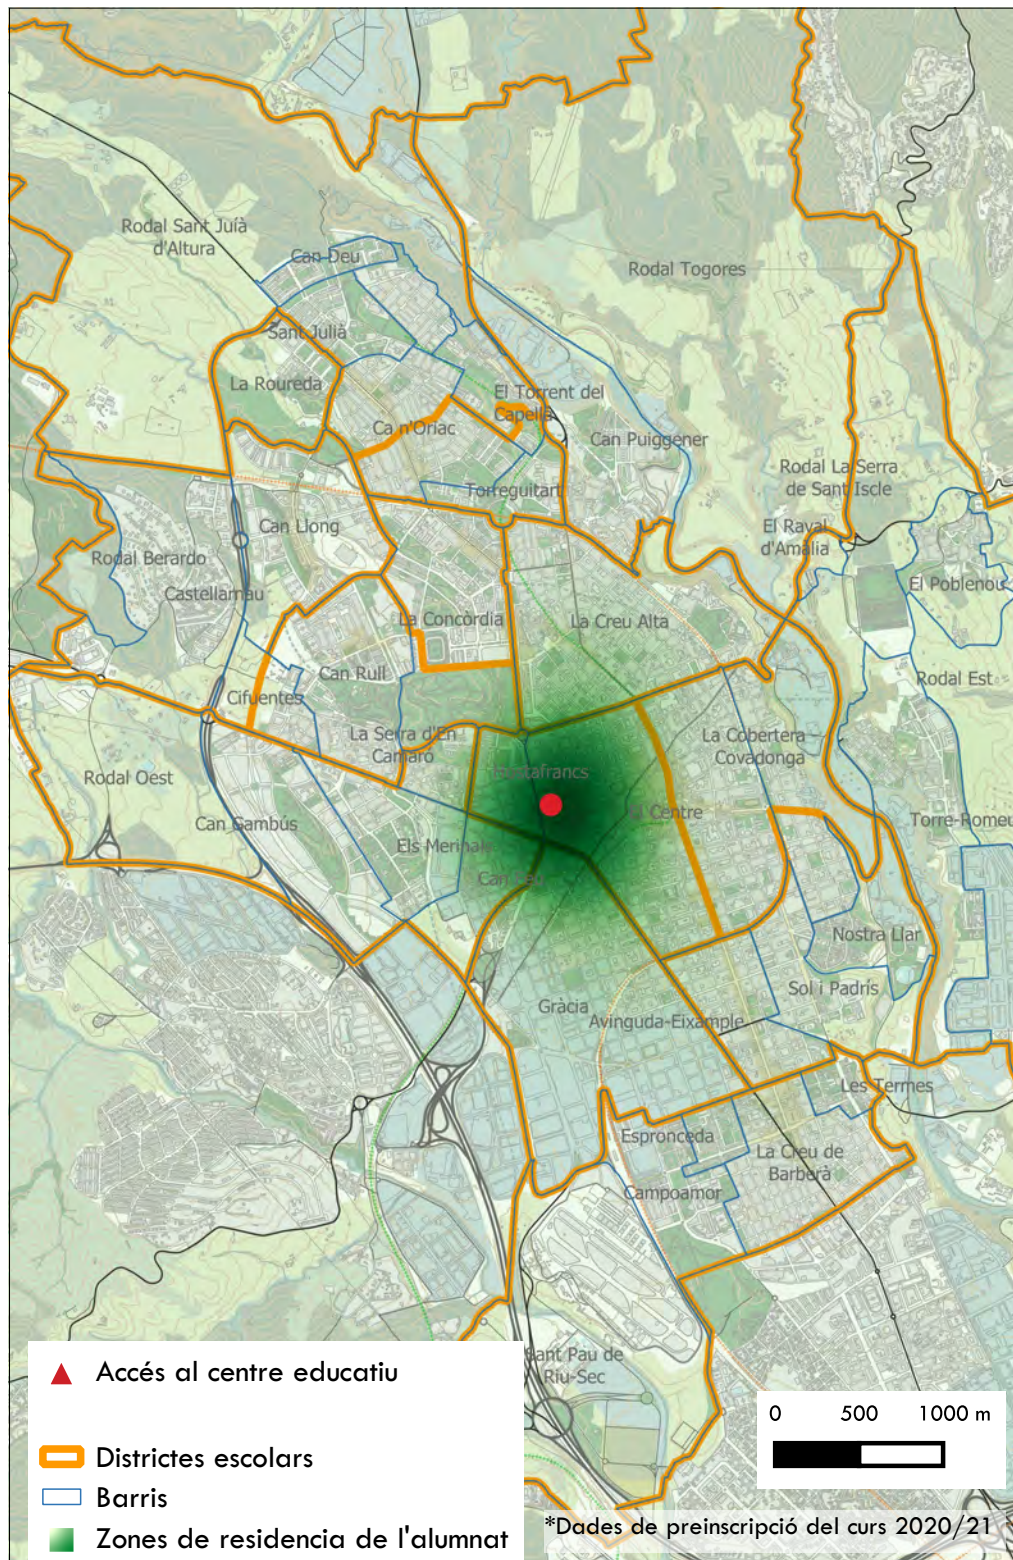

Escola Nostra Llar

Tipologia de centre: Primària

Titularitat: Públic

Nombre d'alumnes: 490