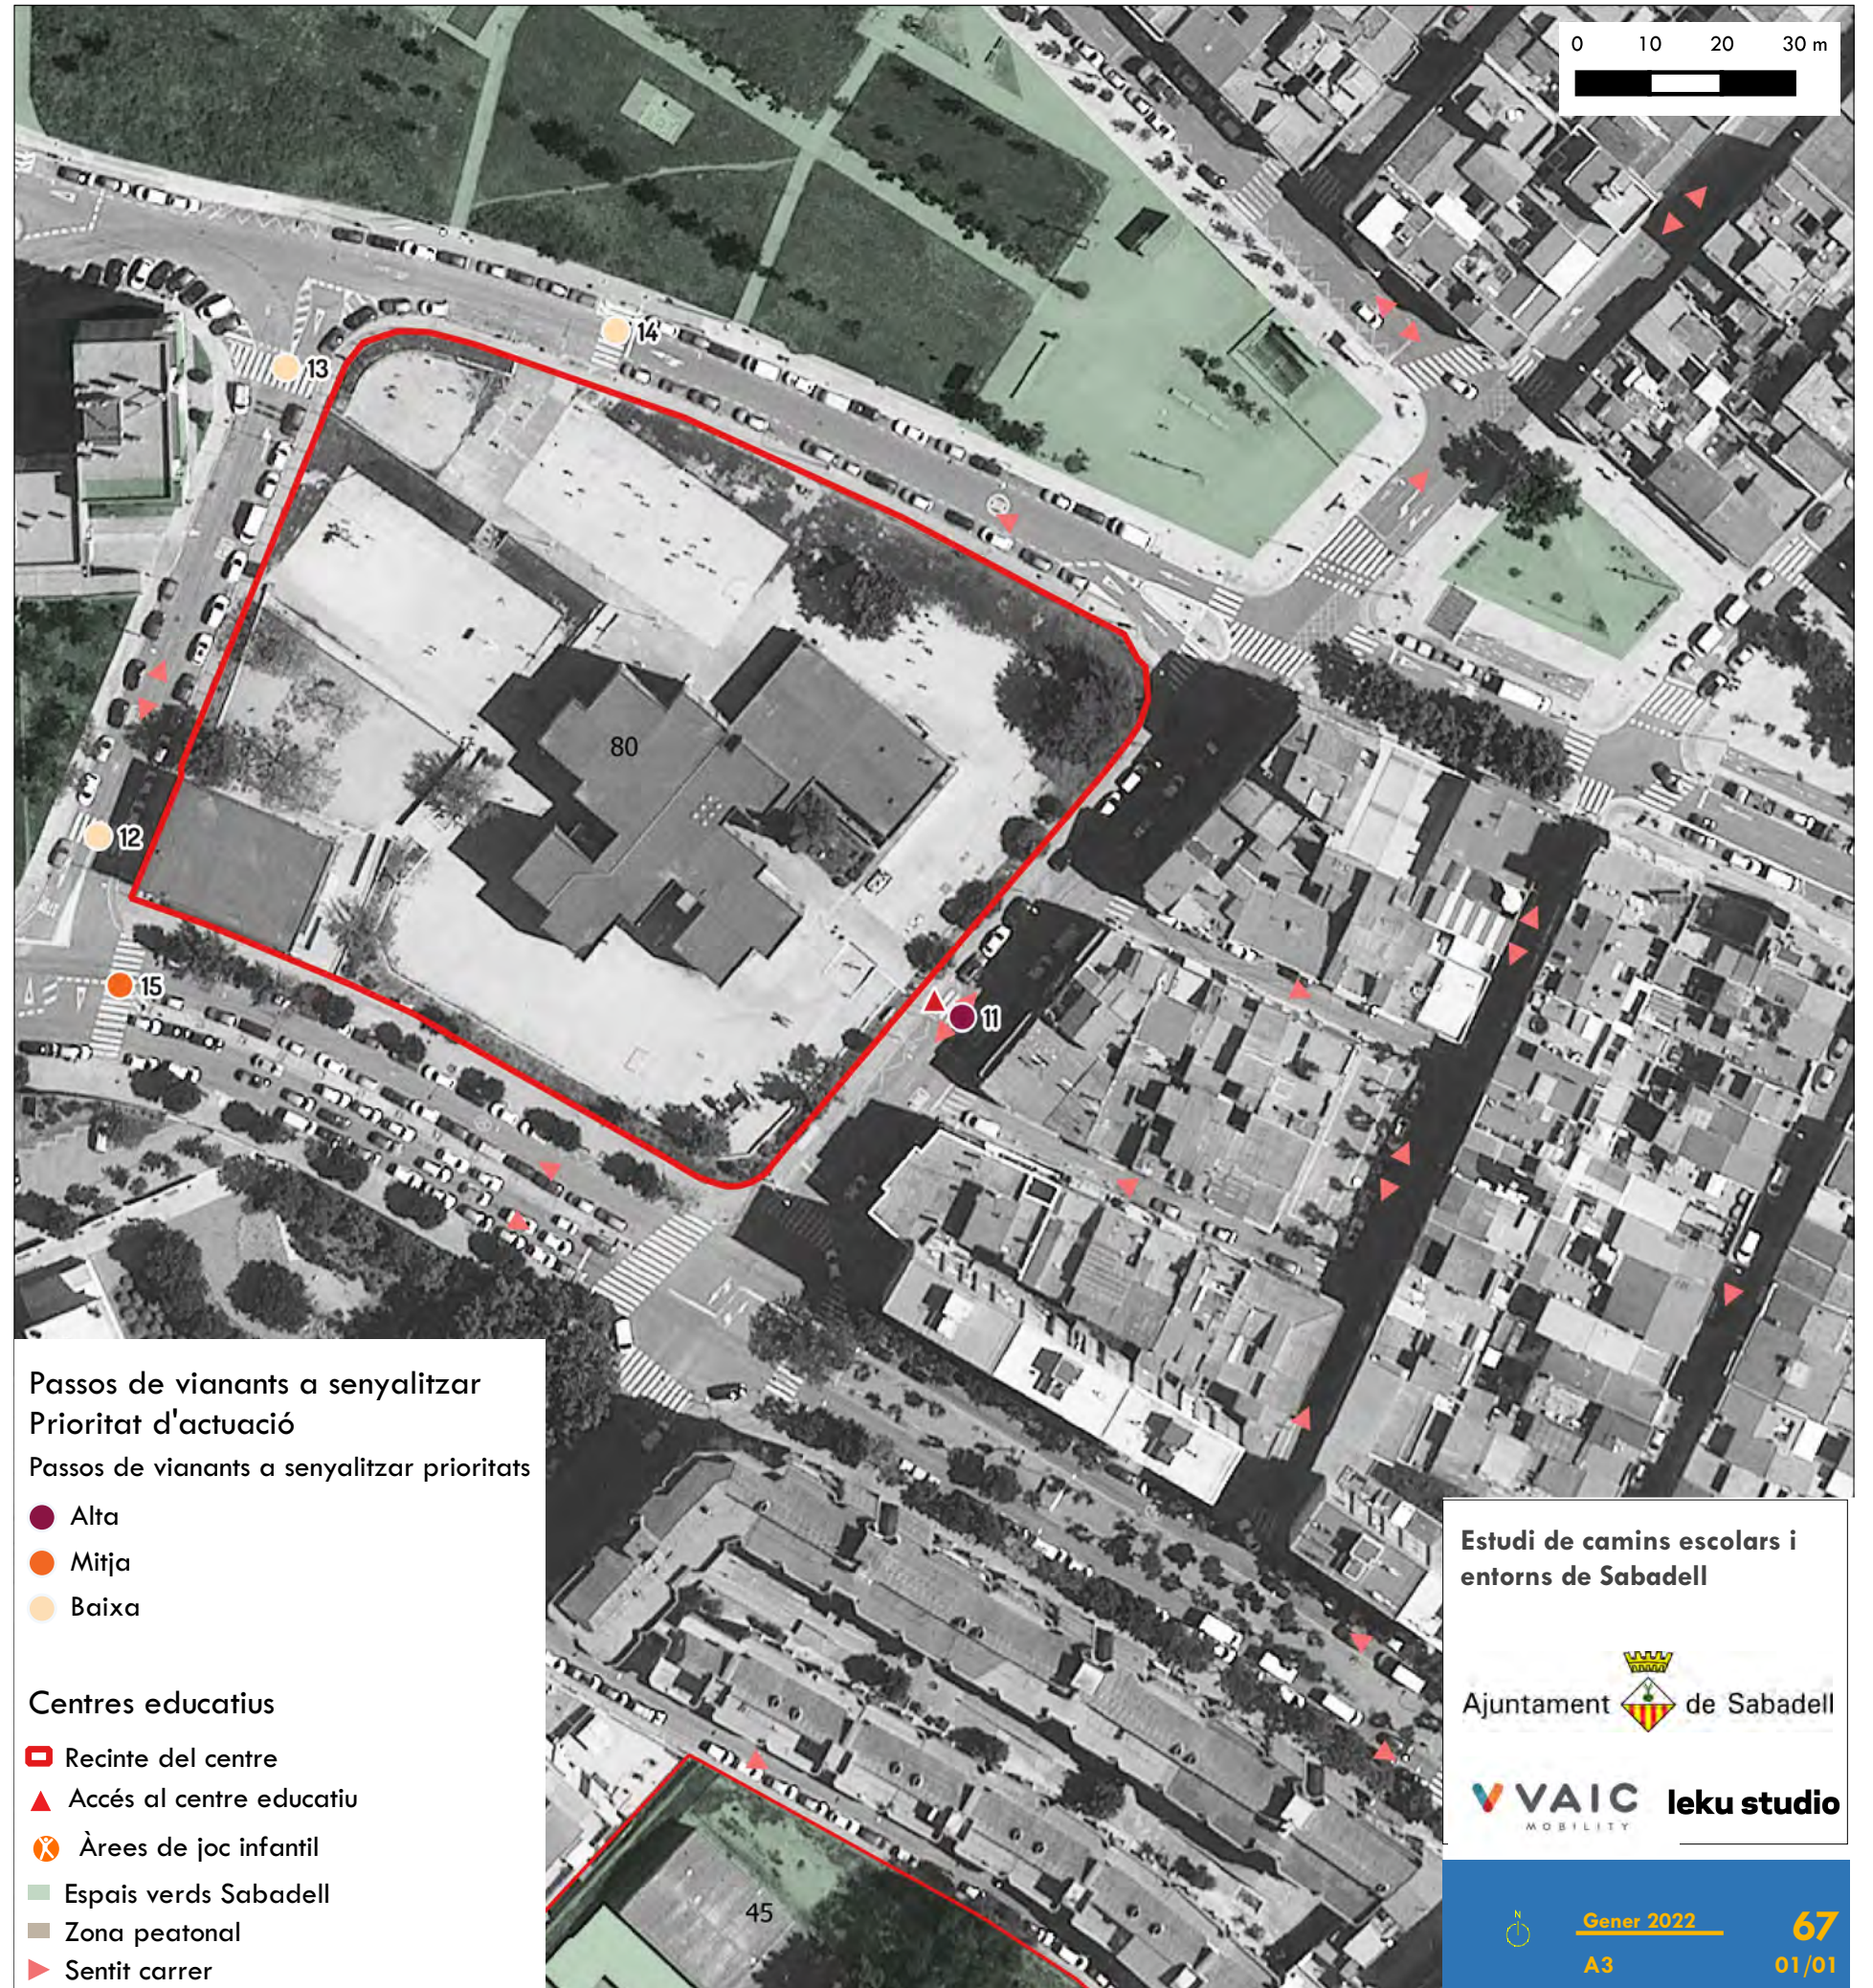

Estudi de camins escolars i entorns de Sabadell

Ajuntament de Sabadell

leku studio