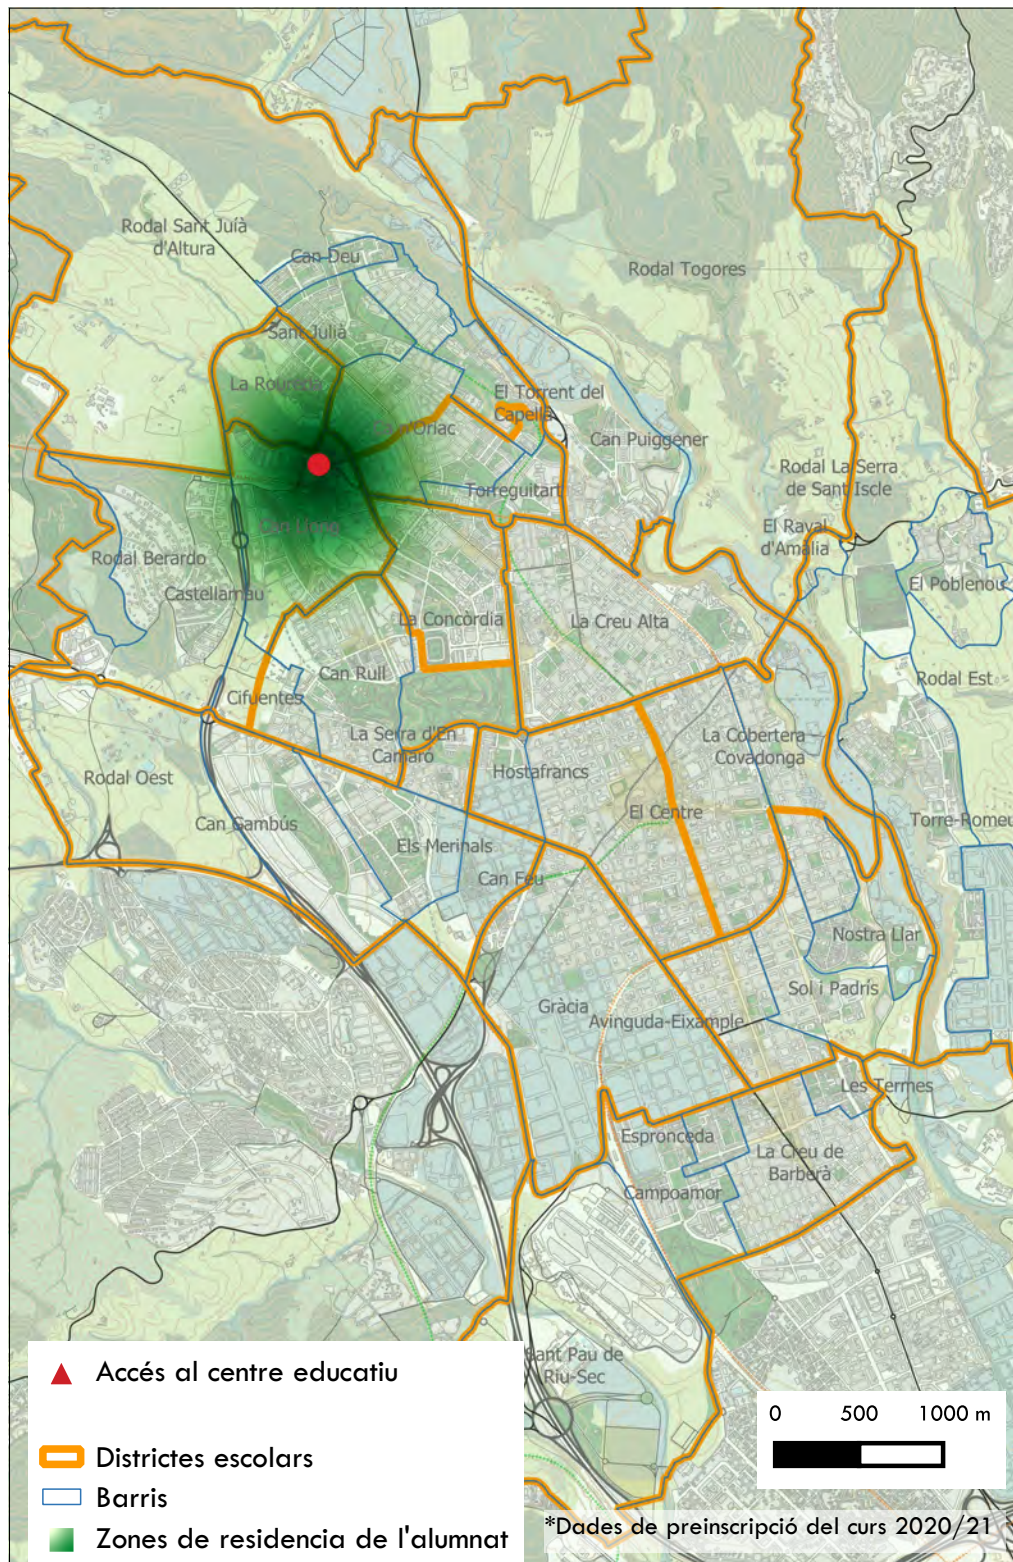

Escola de Can Llong

Tipologia de centre: Primària

Titularitat: Públic

Nombre d'alumnes: 469