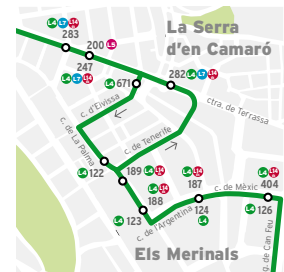

L4 La Roureda Can Roqueta El Poblenou

Dissabtes
Des de l'inici i fins a les 18 h.