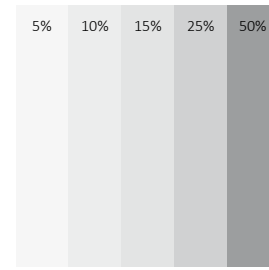

La tipografia corporativa és la Interstate. En el cas de no poder utilitzar-la, utilitzarem l'Arial.

Pantone: 347 CVC  
CMYK: 82C 11M 73Y 0K  
RGB: 28R 130G 81B  
Hexadecimal: 1c8251  
RAL: 6024

Pantone: White  
CMYK: 0C 0M 0Y 0K  
RGB: 204R 0G 0B  
Hexadecimal: ffffff  
RAL: 9010

Pantone: Black  
CMYK: 0C 0M 0Y 100K  
RGB: 0R 0G 0B  
Hexadecimal: 000000  
RAL: 9005