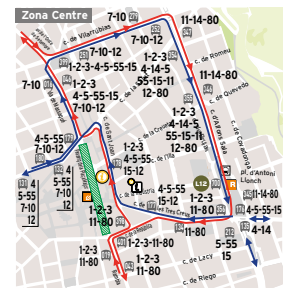

L1 L2 L3 Centre L4 L5 L55

Dissabtes