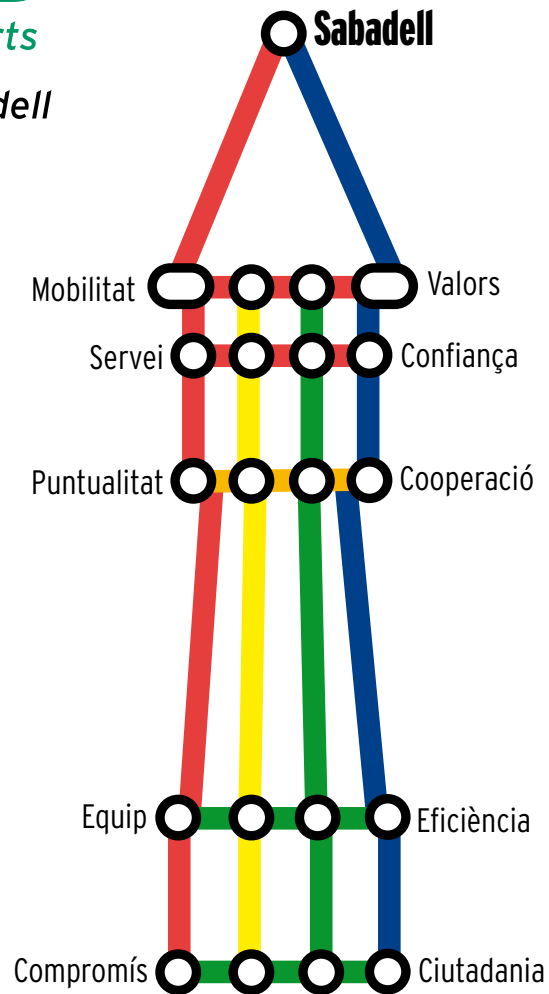

TUS
Transports
Urbans
de Sabadell

Títol
Interstate
Black
55 pt/48 pt

Text
Interstate
Light
21 pt/38 pt

138 mm d'ample

Ajuntament
de Sabadell

TUS
Transports Urbans de Sabadell
Pg. del Comerç, 64
Sabadell

Més informació a:
www.tus.es
f transportsurbansdesabadell
@TUS_Sabadell
tusscclsabadell
93 710 79 51

05
Elements
Anuncis
(mida A3)

66 d'ample