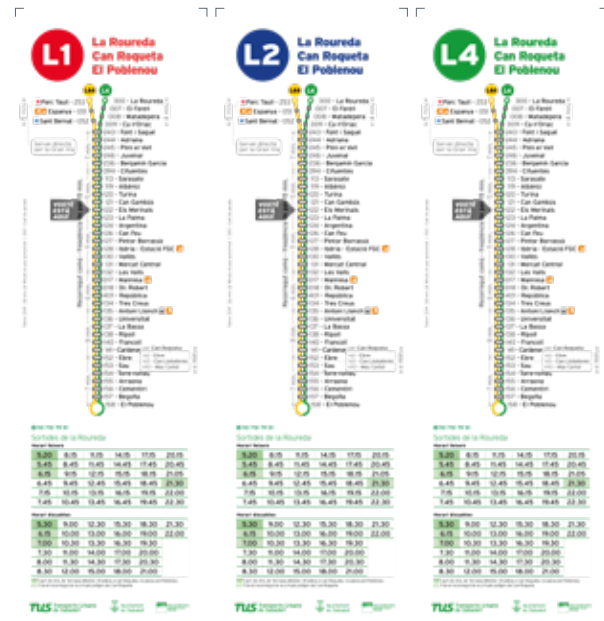

Línies d'autobús d'aquesta parada

05 Elements

- Plànol Marquesina
- Termòmetres de les línies
- Xinxetes Vostè està aquí