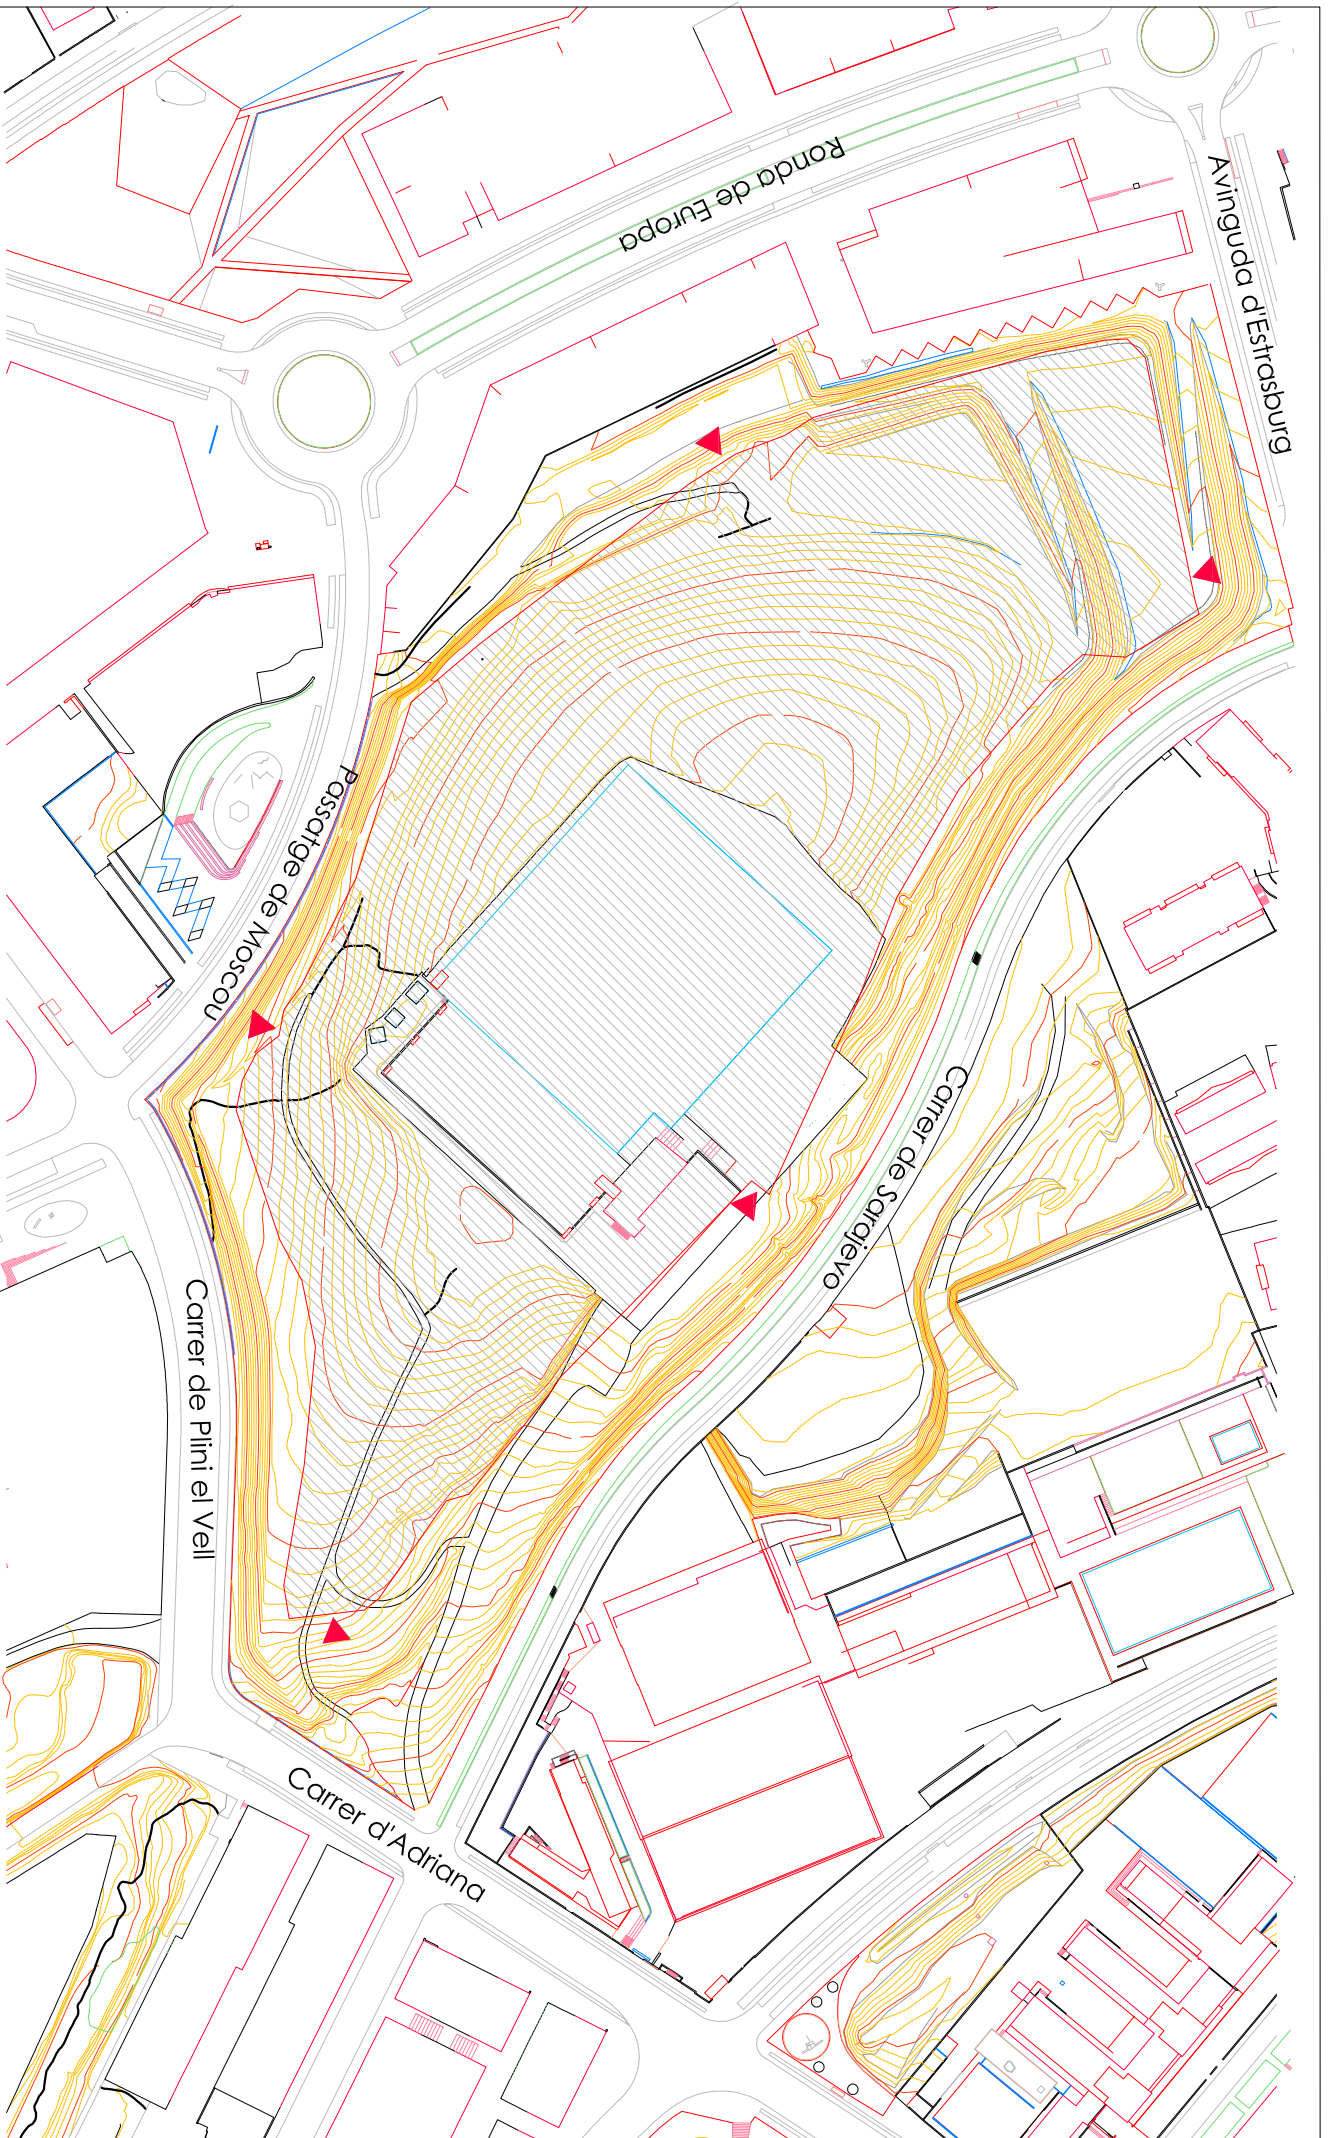

1. Plaça de Frederic Montpou 2. Espai carrer de Sant Cristòfol 3. Plaça de Gabriel i Pujol 4. Plaça Josep Germa 5. Jardins del Sud 6. Parc de les Aigües 7. WC Prat de la Riba 1 8. WC Prat de la Riba 2 9. WC Ex Maccia 10. WC Can Rull 11. WC Can Gambús

PLAÇA DE FREDERIC MONTPOU

Sup 2.947 m<sup>2</sup>  
2 portes

DISTRICTE I

ESPAI CARRER DE SANT CRISTÒFOL

Sup 514 m<sup>2</sup>  
1 porta

DISTRICTE I

Carrer de Tres Creus

Carrer de l'Estació

# Carrer de Castellar del Vallès

PLAÇA DE JOSEP GERMÀ  
Carrer de Castellar del Vallès

Sup 347 m<sup>2</sup>  
1 porta

DISTRICTE II

Carrer de Concha Espina

Carrer de Reis Catòlics

Ajuntament  de Sabadell  
OBRES PÚBLIQUES

JARDINS DEL SUD  
Carrers de Reis Catòlics i Concha Espina

Sup. 10.000 m<sup>2</sup>  
5 portes

DISTRICTE VI