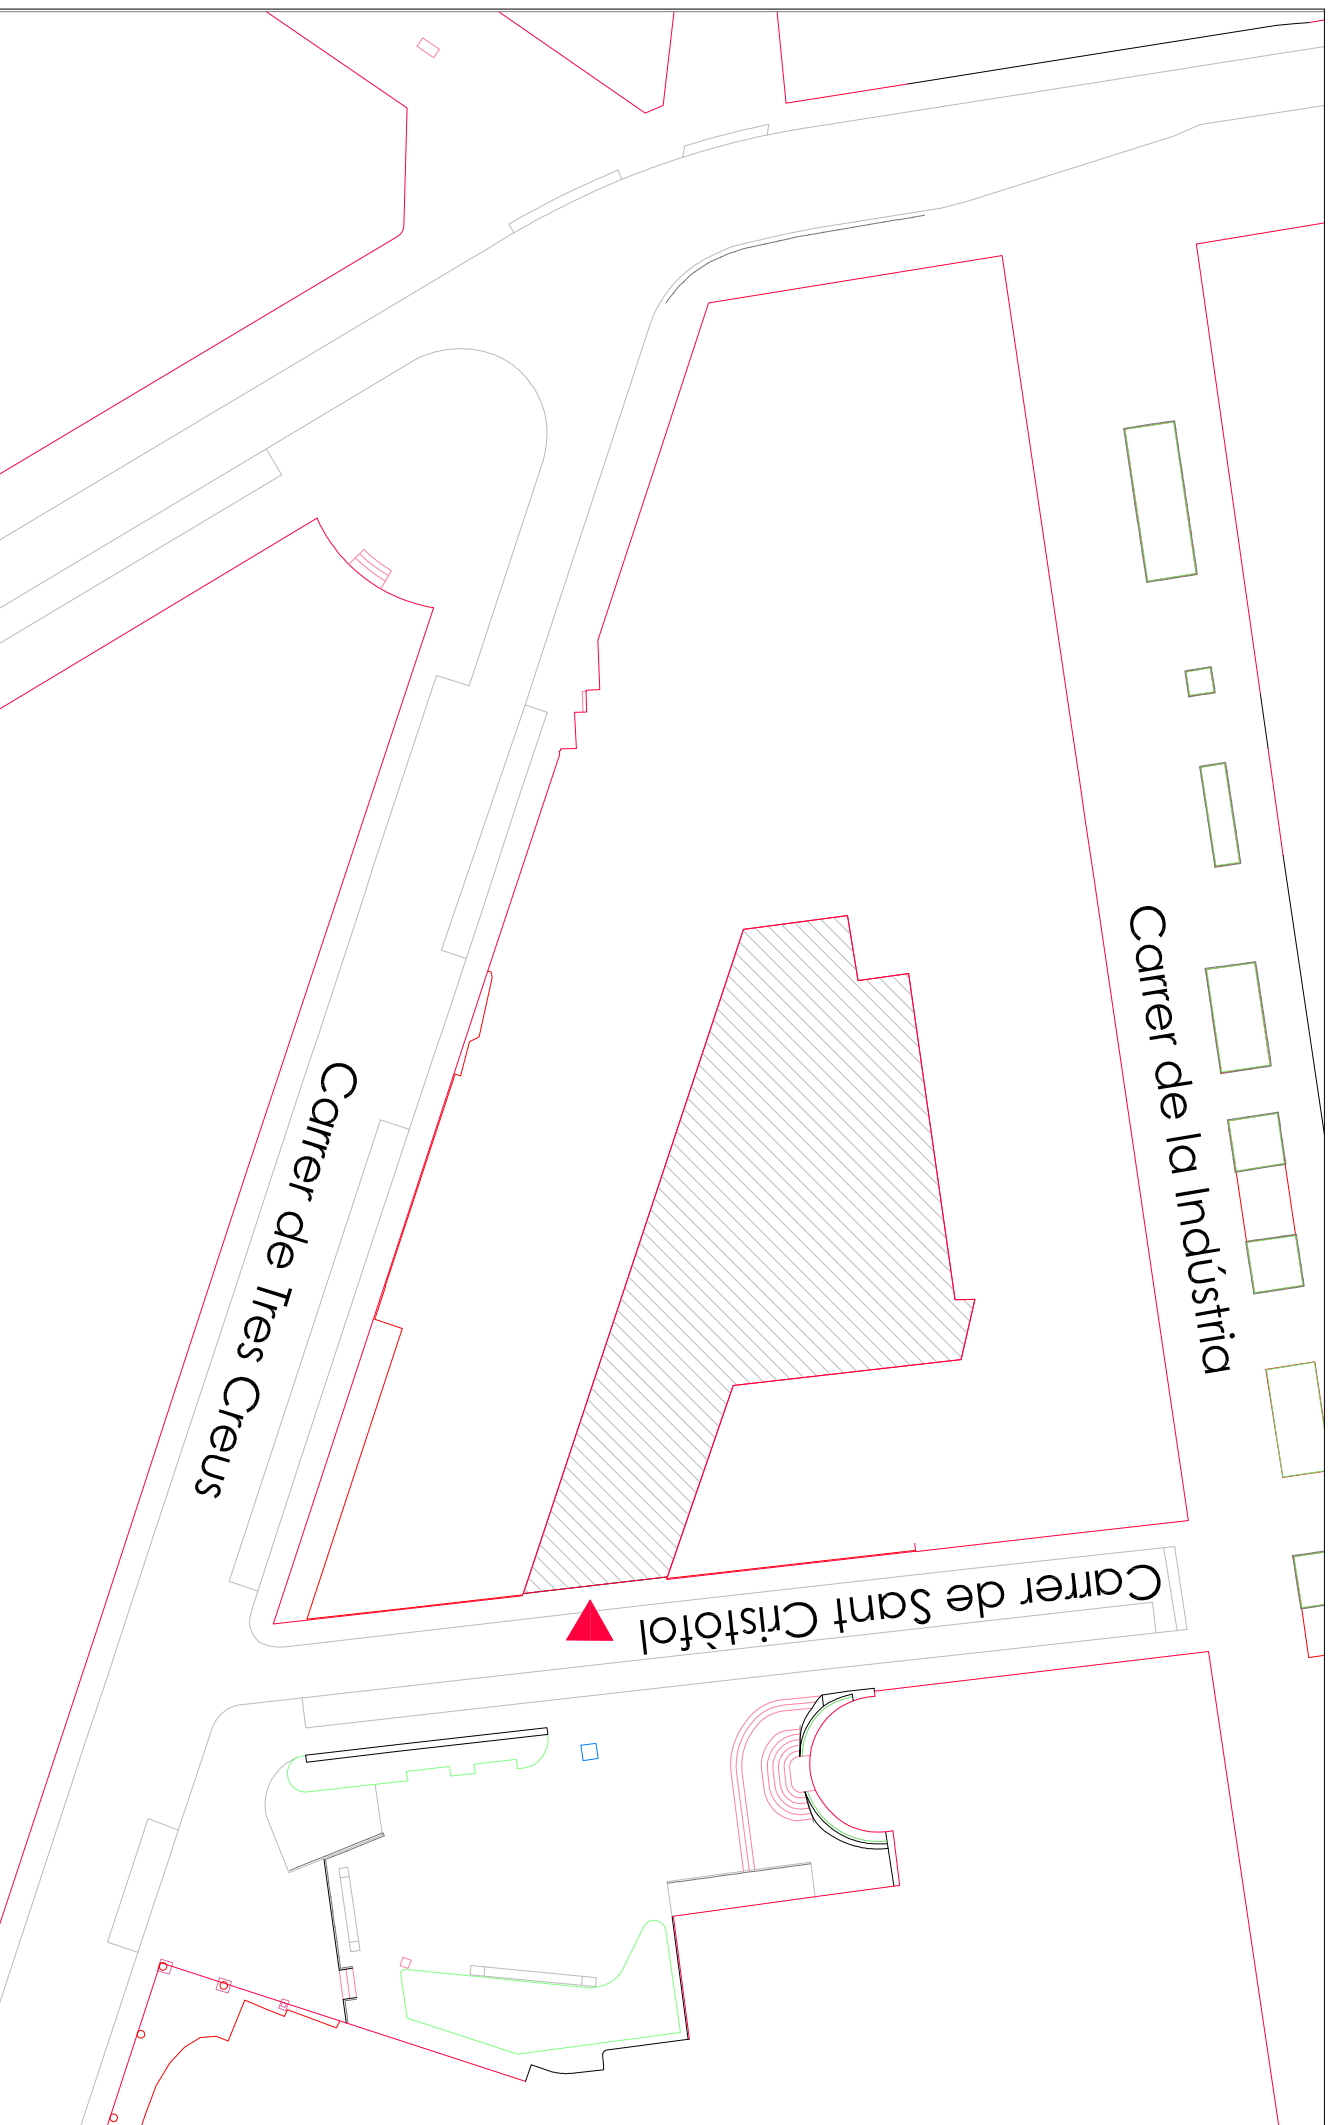

1. Plaça de Frederic Montpou 2. Espai carrer de Sant Cristòfol 3. Plaça de Gabriel i Pujol 4. Plaça Josep Germa 5. Jardins del Sud 6. Parc de les Aigües 7. WC Prat de la Riba 1 8. WC Prat de la Riba 2 9. WC Ex Maccia 10. WC Can Rull 11. WC Can Gambús

PLAÇA DE FREDERIC MONTPOU

Sup 2.947 m<sup>2</sup>  
2 portes

DISTRICTE I

ESPAI CARRER DE SANT CRISTÒFOL

Sup 514 m<sup>2</sup>  
1 porta

DISTRICTE I

Carrer de Tres Creus

Carrer de l'Estació