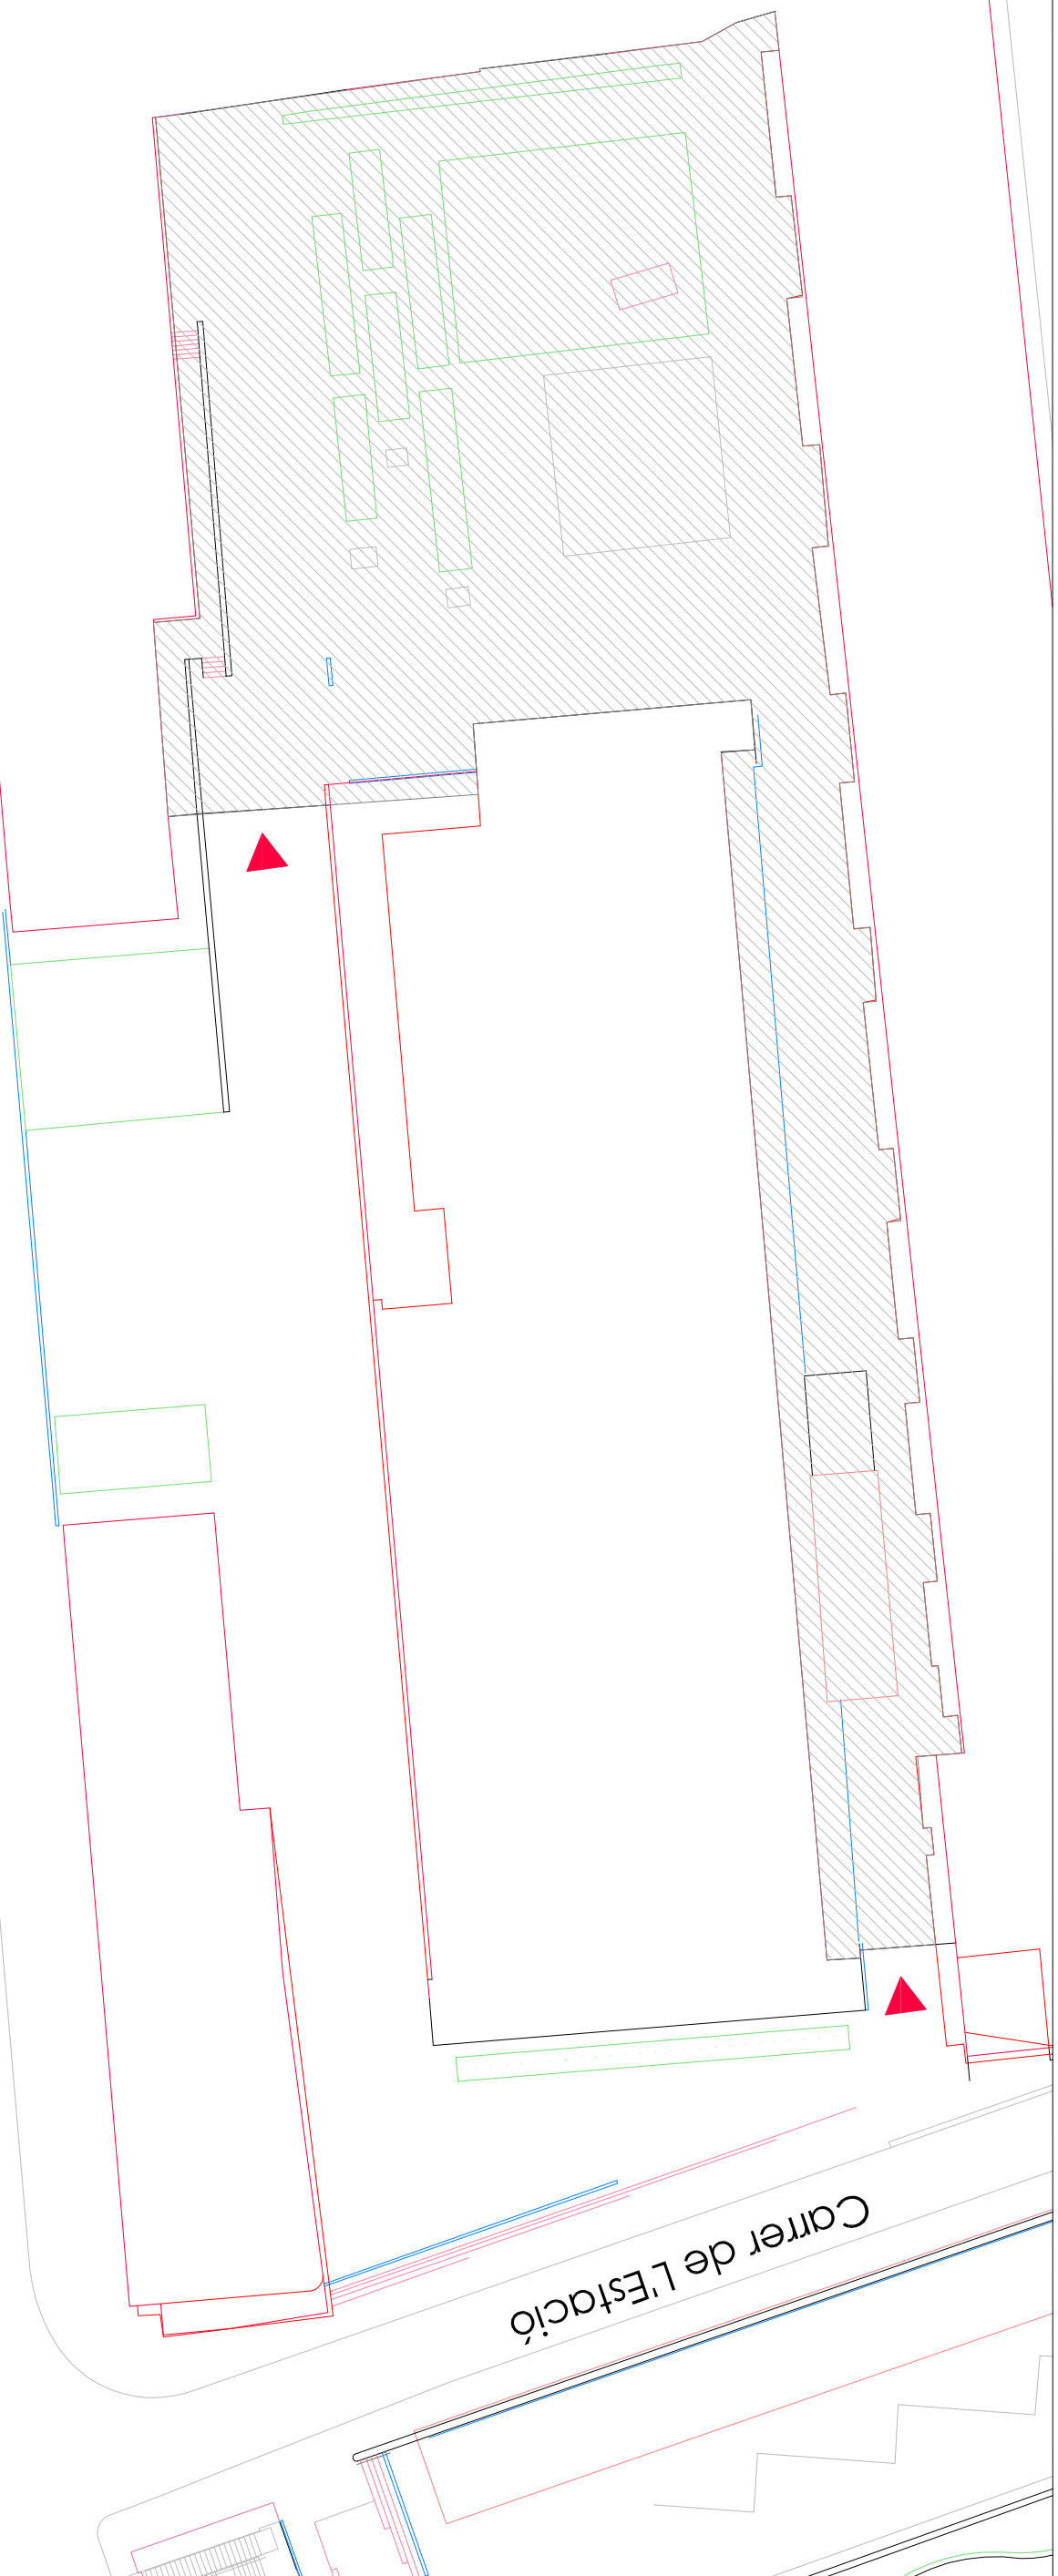

1. Plaça de Frederic Montpou 2. Espai carrer de Sant Cristòfol 3. Plaça de Gabriel i Pujol 4. Plaça Josep Germa 5. Jardins del Sud 6. Parc de les Aigües 7. WC Prat de la Riba 1 8. WC Prat de la Riba 2 9. WC Ex Maccia 10. WC Can Rull 11. WC Can Gambús

PLAÇA DE FREDERIC MONTPOU

Sup 2.947 m<sup>2</sup>  
2 portes

DISTRICTE I

ESPAI CARRER DE SANT CRISTÒFOL

Sup 514 m<sup>2</sup>  
1 porta

DISTRICTE I

Carrer de Tres Creus

Carrer de l'Estació

# Carrer de Castellar del Vallès

PLAÇA DE JOSEP GERMÀ  
Carrer de Castellar del Vallès

Sup 347 m<sup>2</sup>  
1 porta

DISTRICTE II

Carrer de Concha Espina

Carrer de Reis Catòlics

Ajuntament  de Sabadell  
OBRES PÚBLIQUES