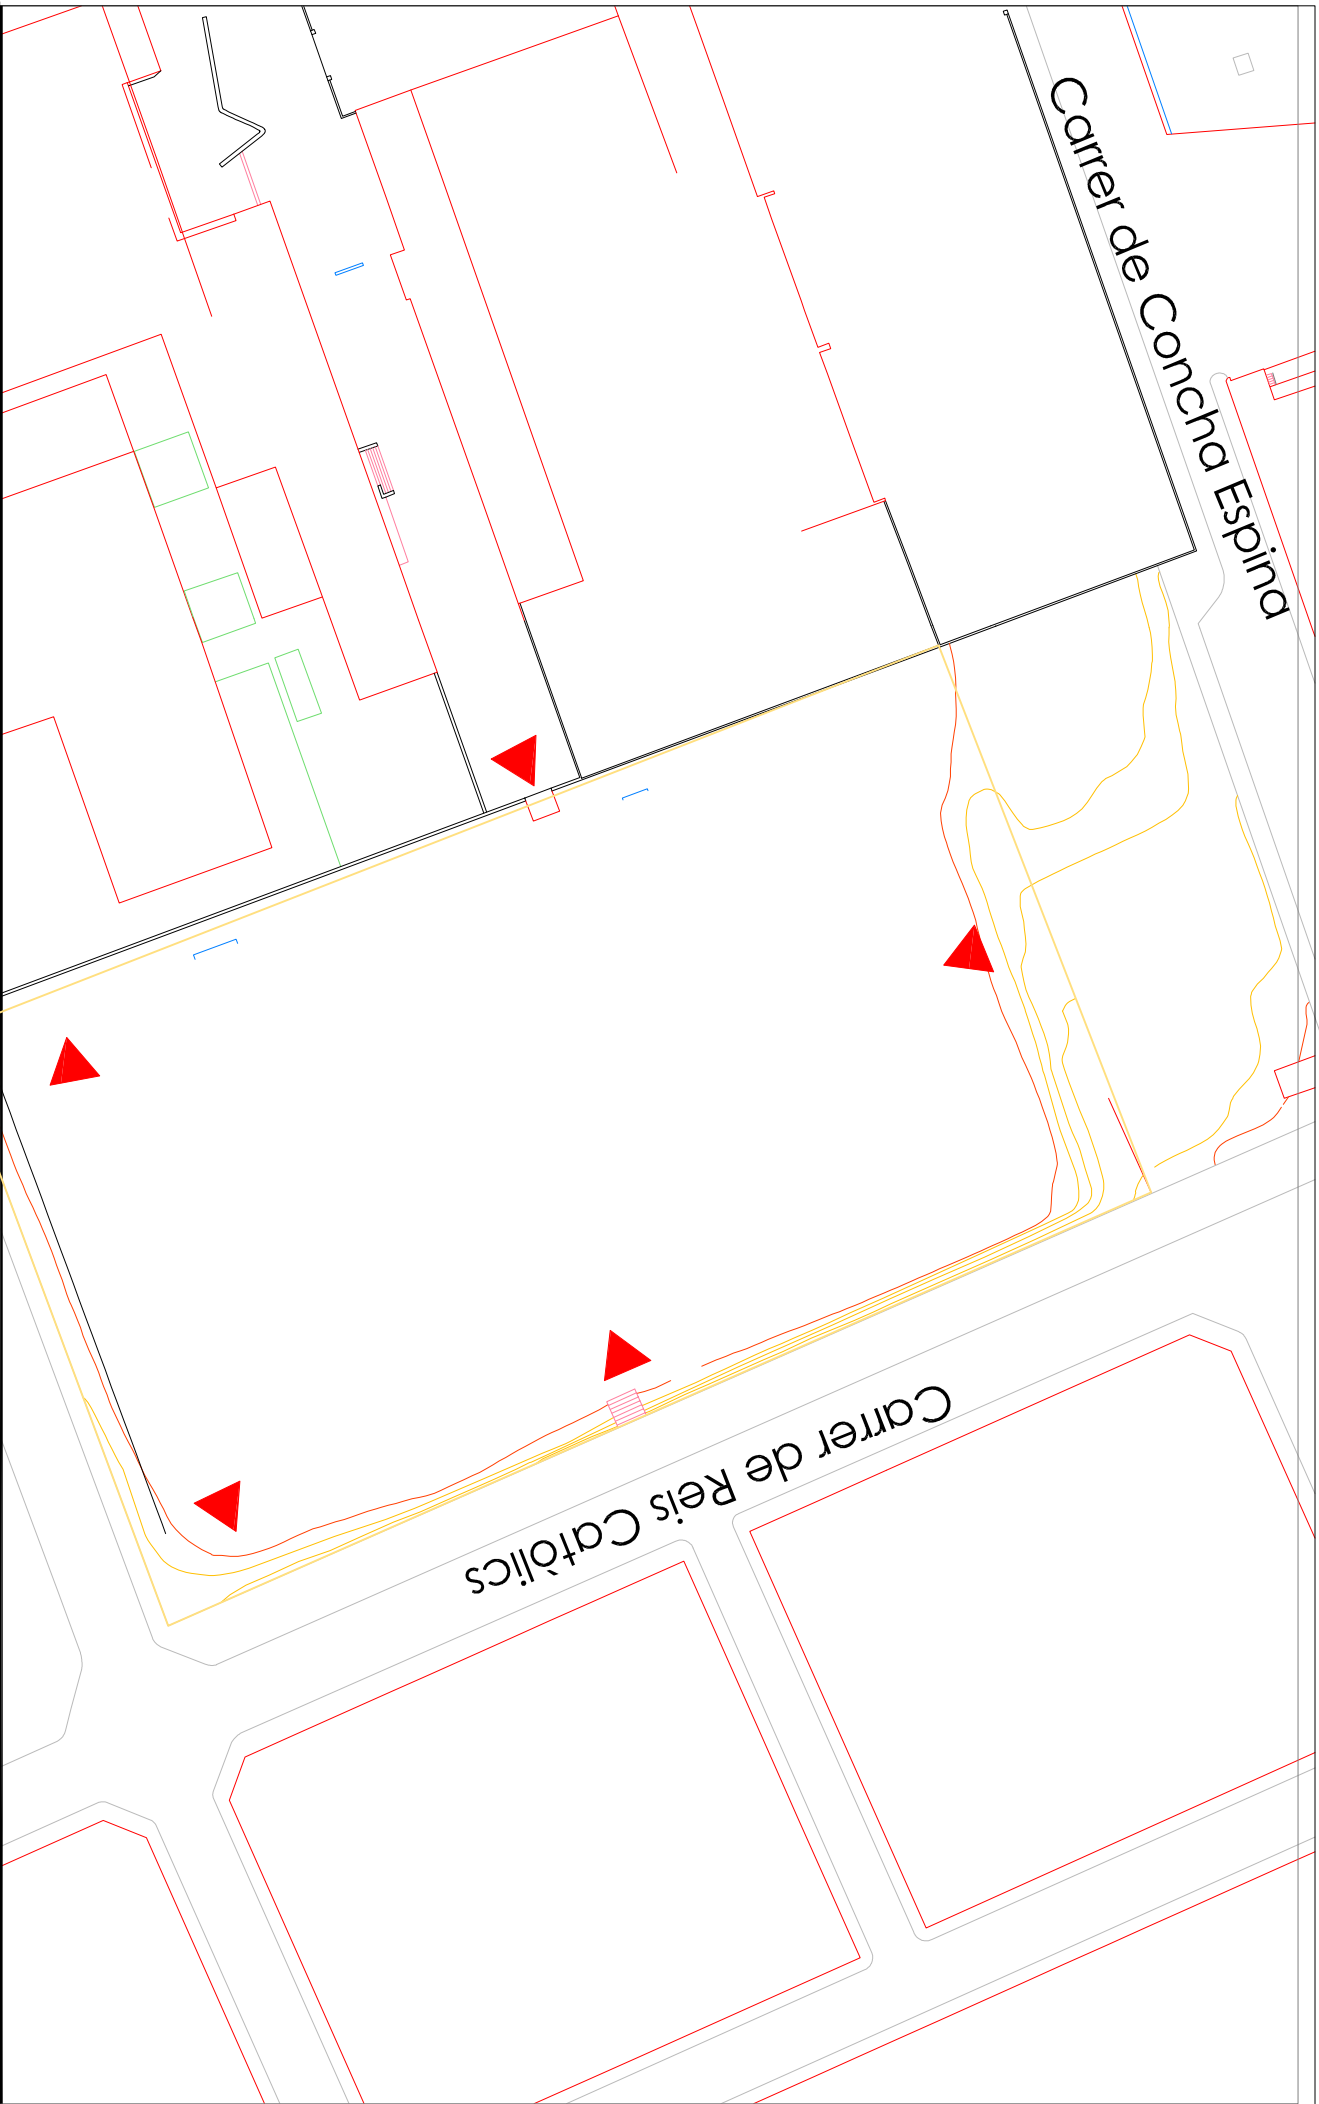

Carrer de Concha Espina

Carrer de Reis Catòlics

Ajuntament de Sabadell
OBRES PÚBLIQUES

JARDINS DEL SUD
Carrers de Reis Catòlics i Concha Espina

Sup. 10.000 m²
5 portes

DISTRICTE VI