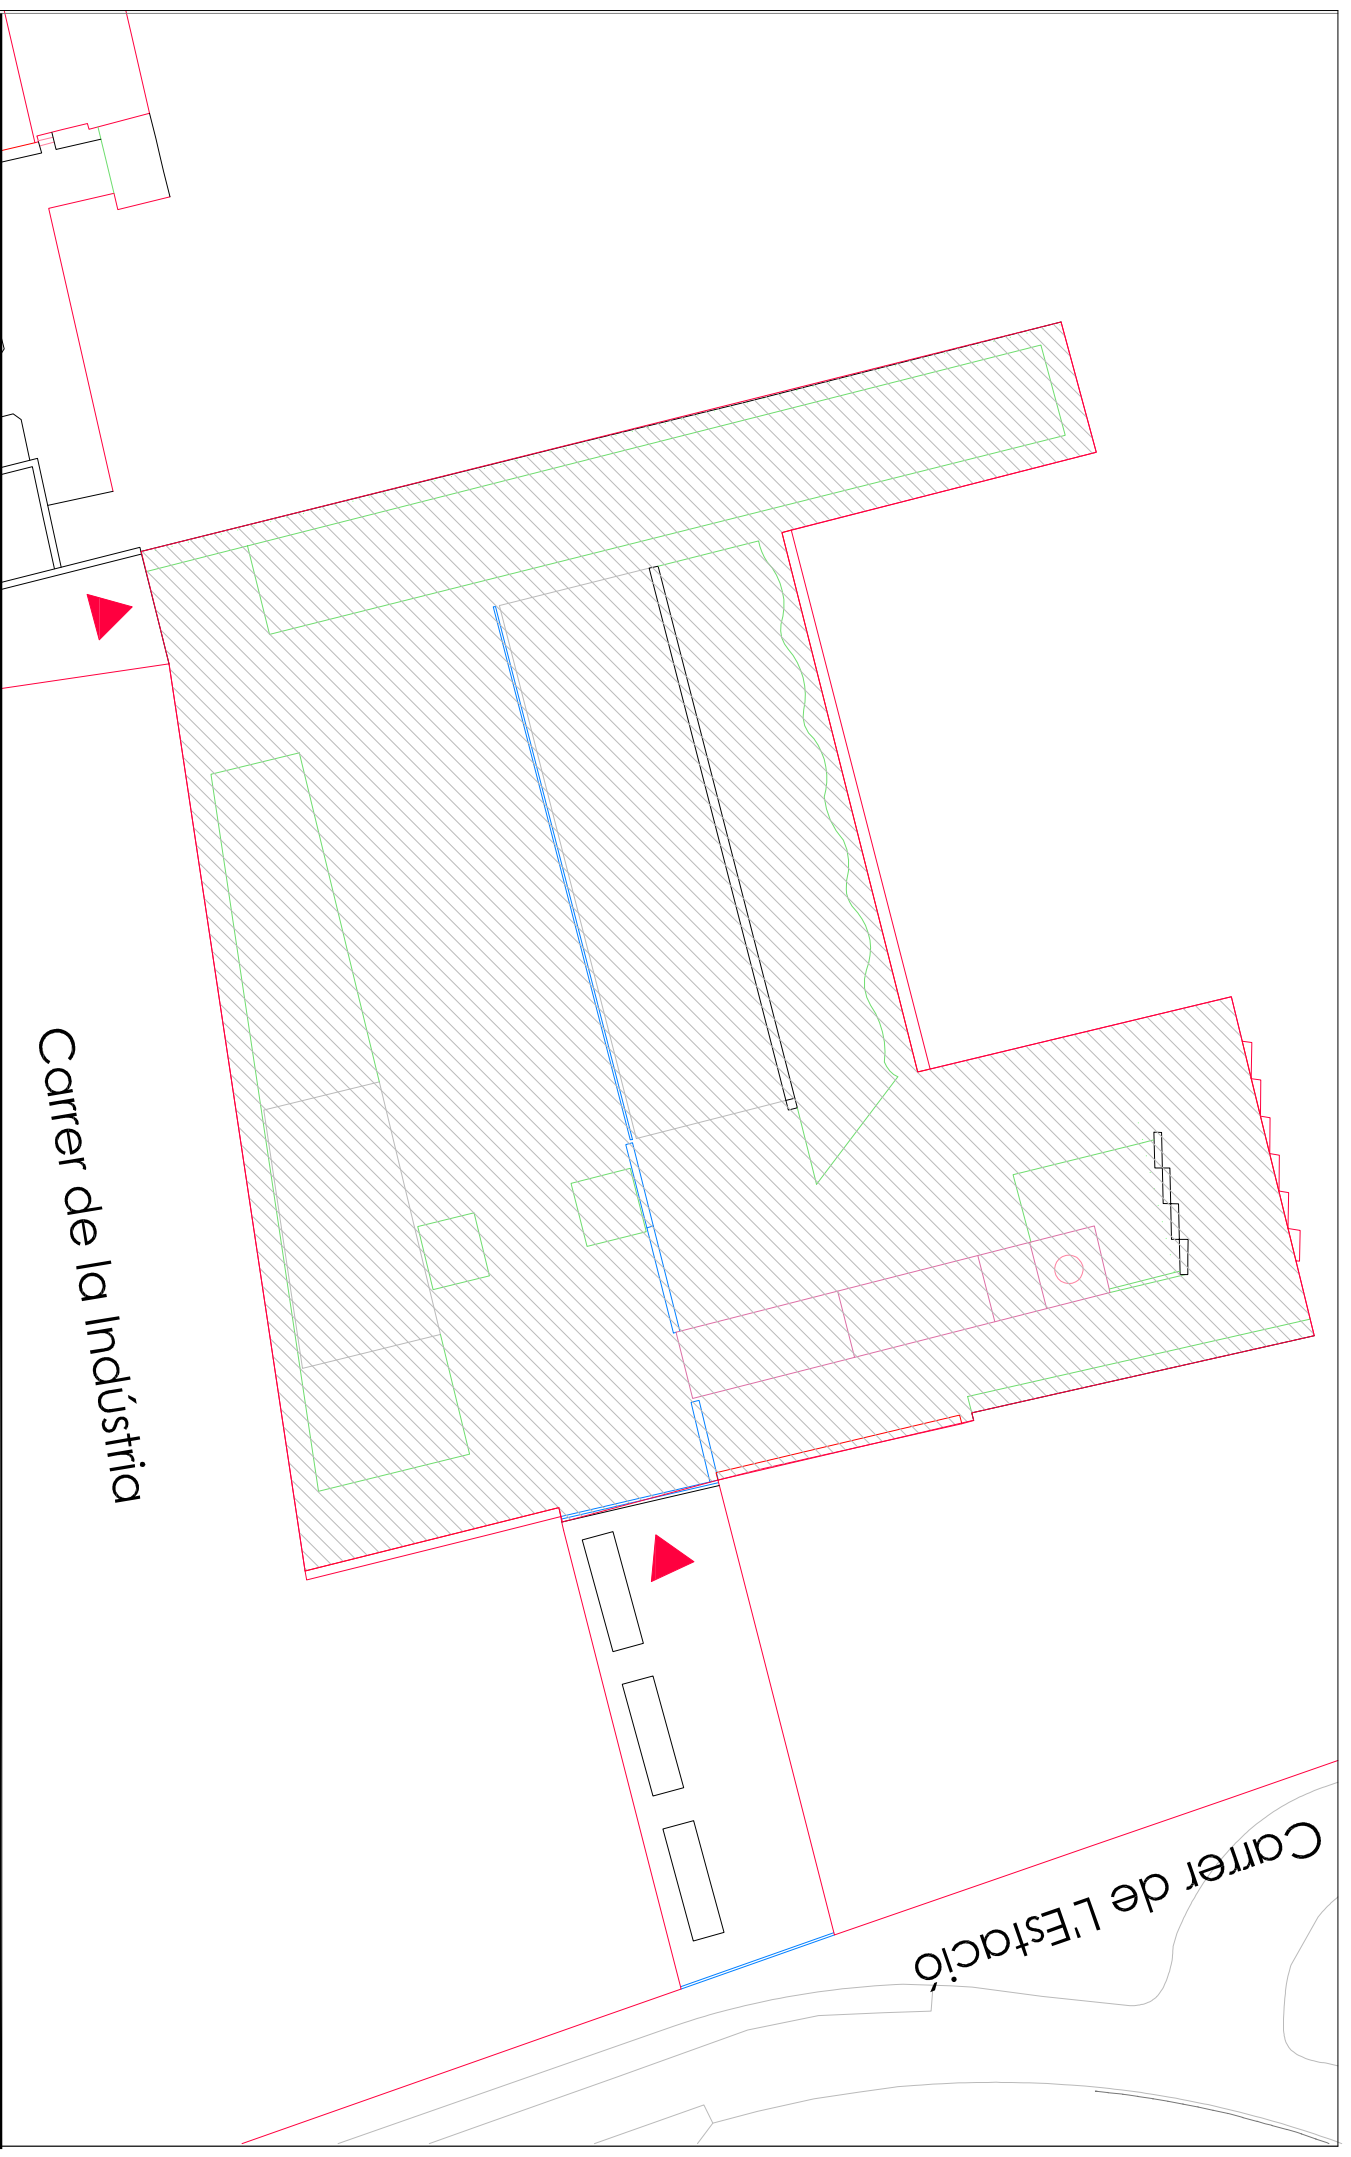

1. Plaça de Frederic Montpou 2. Espai carrer de Sant Cristòfol 3. Plaça de Gabriel i Pujol 4. Plaça Josep Germa 5. Jardins del Sud 6. Parc de les Aigües 7. WC Prat de la Riba 1 8. WC Prat de la Riba 2 9. WC Ex Maccia 10. WC Can Rull 11. WC Can Gambús

PLAÇA DE FREDERIC MONTPOU

Sup 2.947 m<sup>2</sup>  
2 portes

DISTRICTE I

ESPAI CARRER DE SANT CRISTÒFOL

Sup 514 m<sup>2</sup>  
1 porta

DISTRICTE I

Carrer de Tres Creus

Carrer de l'Estació

# Carrer de Castellar del Vallès

PLAÇA DE JOSEP GERMÀ  
Carrer de Castellar del Vallès

Sup 347 m<sup>2</sup>  
1 porta

DISTRICTE II

Carrer de Concha Espina

Carrer de Reis Catòlics

Ajuntament  de Sabadell  
OBRES PÚBLIQUES

JARDINS DEL SUD  
Carrers de Reis Catòlics i Concha Espina

Sup. 10.000 m<sup>2</sup>  
5 portes

DISTRICTE VI