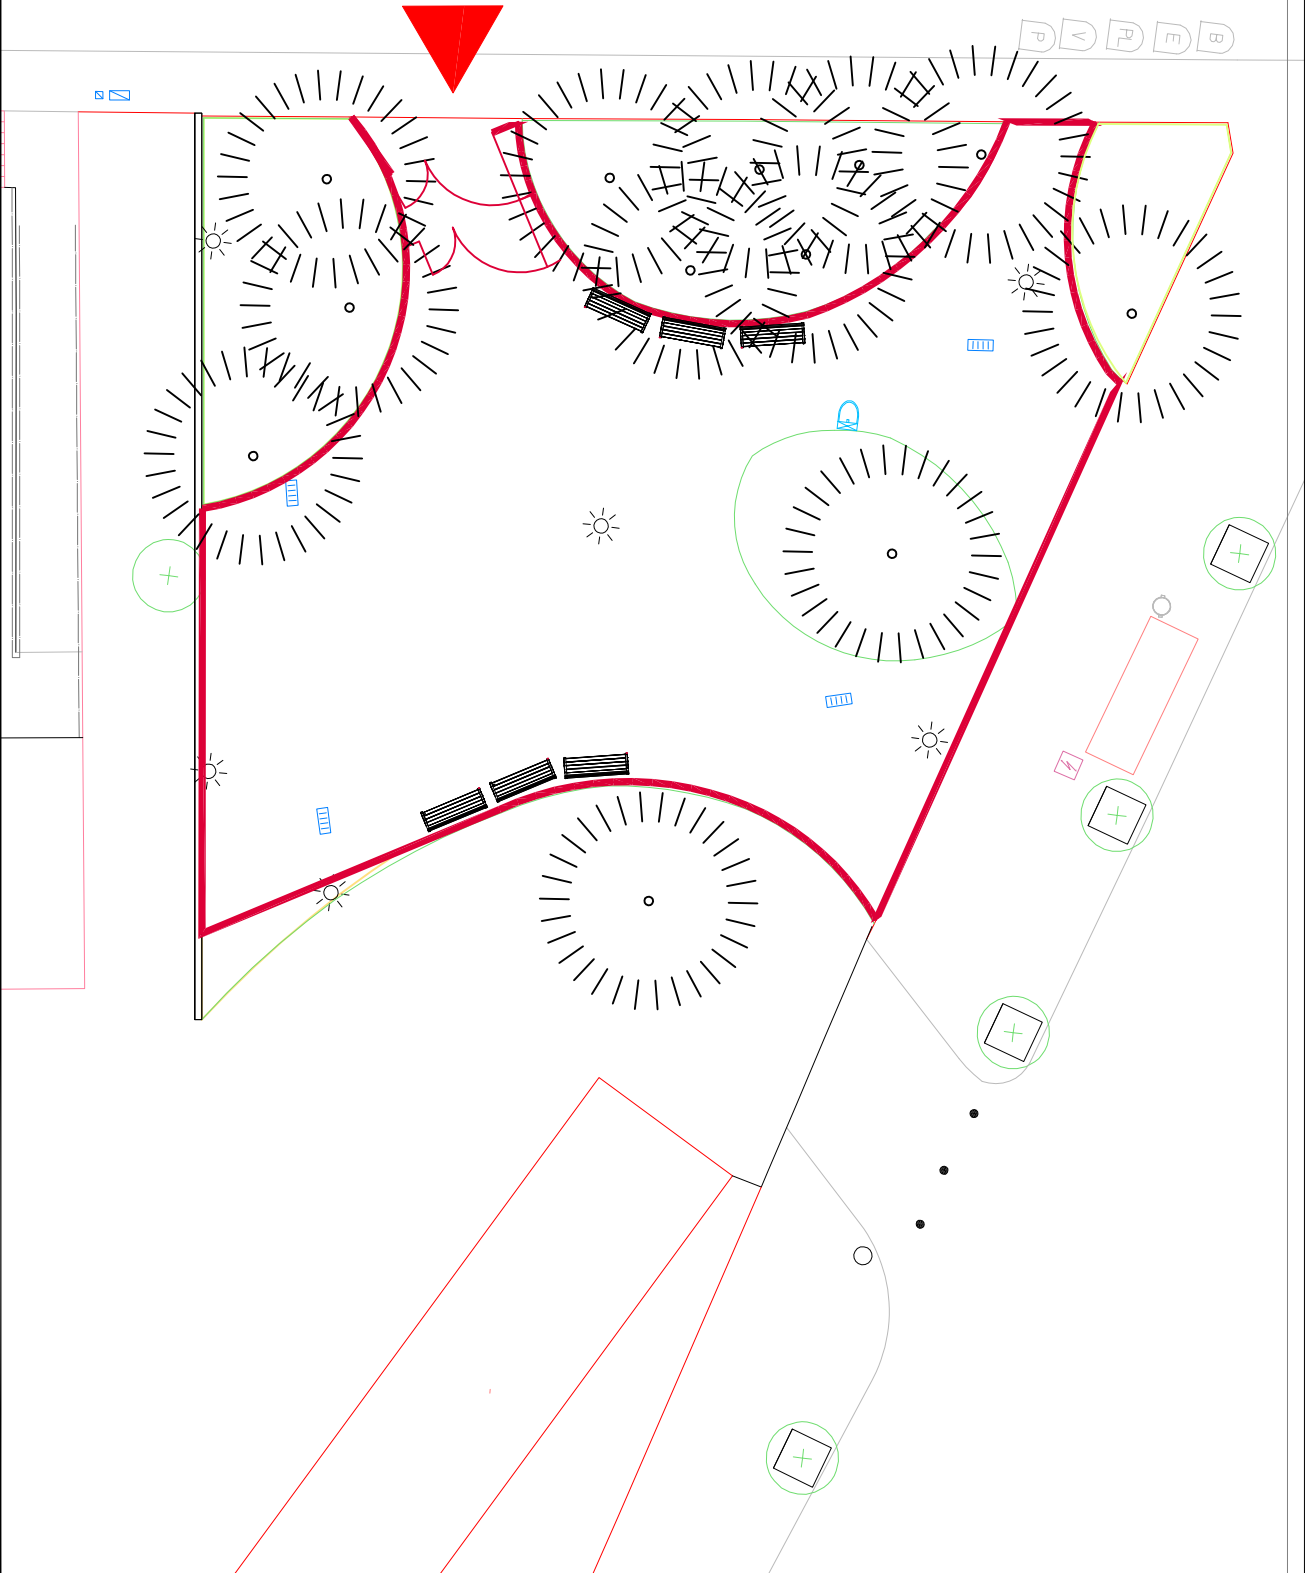

1. Plaça de Frederic Montpou 2. Espai carrer de Sant Cristòfol 3. Plaça de Gabriel i Pujol 4. Plaça Josep Germa 5. Jardins del Sud 6. Parc de les Aigües 7. WC Prat de la Riba 1 8. WC Prat de la Riba 2 9. WC Ex Maccia 10. WC Can Rull 11. WC Can Gambús

PLAÇA DE FREDERIC MONTPOU

Sup 2.947 m<sup>2</sup>  
2 portes

DISTRICTE I

ESPAI CARRER DE SANT CRISTÒFOL

Sup 514 m<sup>2</sup>  
1 porta

DISTRICTE I

Carrer de Tres Creus

Carrer de l'Estació

# Carrer de Castellar del Vallès

PLAÇA DE JOSEP GERMÀ  
Carrer de Castellar del Vallès

Sup 347 m<sup>2</sup>  
1 porta

DISTRICTE II

Carrer de Concha Espina

Carrer de Reis Catòlics

Ajuntament  de Sabadell  
OBRES PÚBLIQUES

# PARC DE LES AIGÜES

Sup 48.260 m<sup>2</sup>  
5 portes

DISTRICTE IV